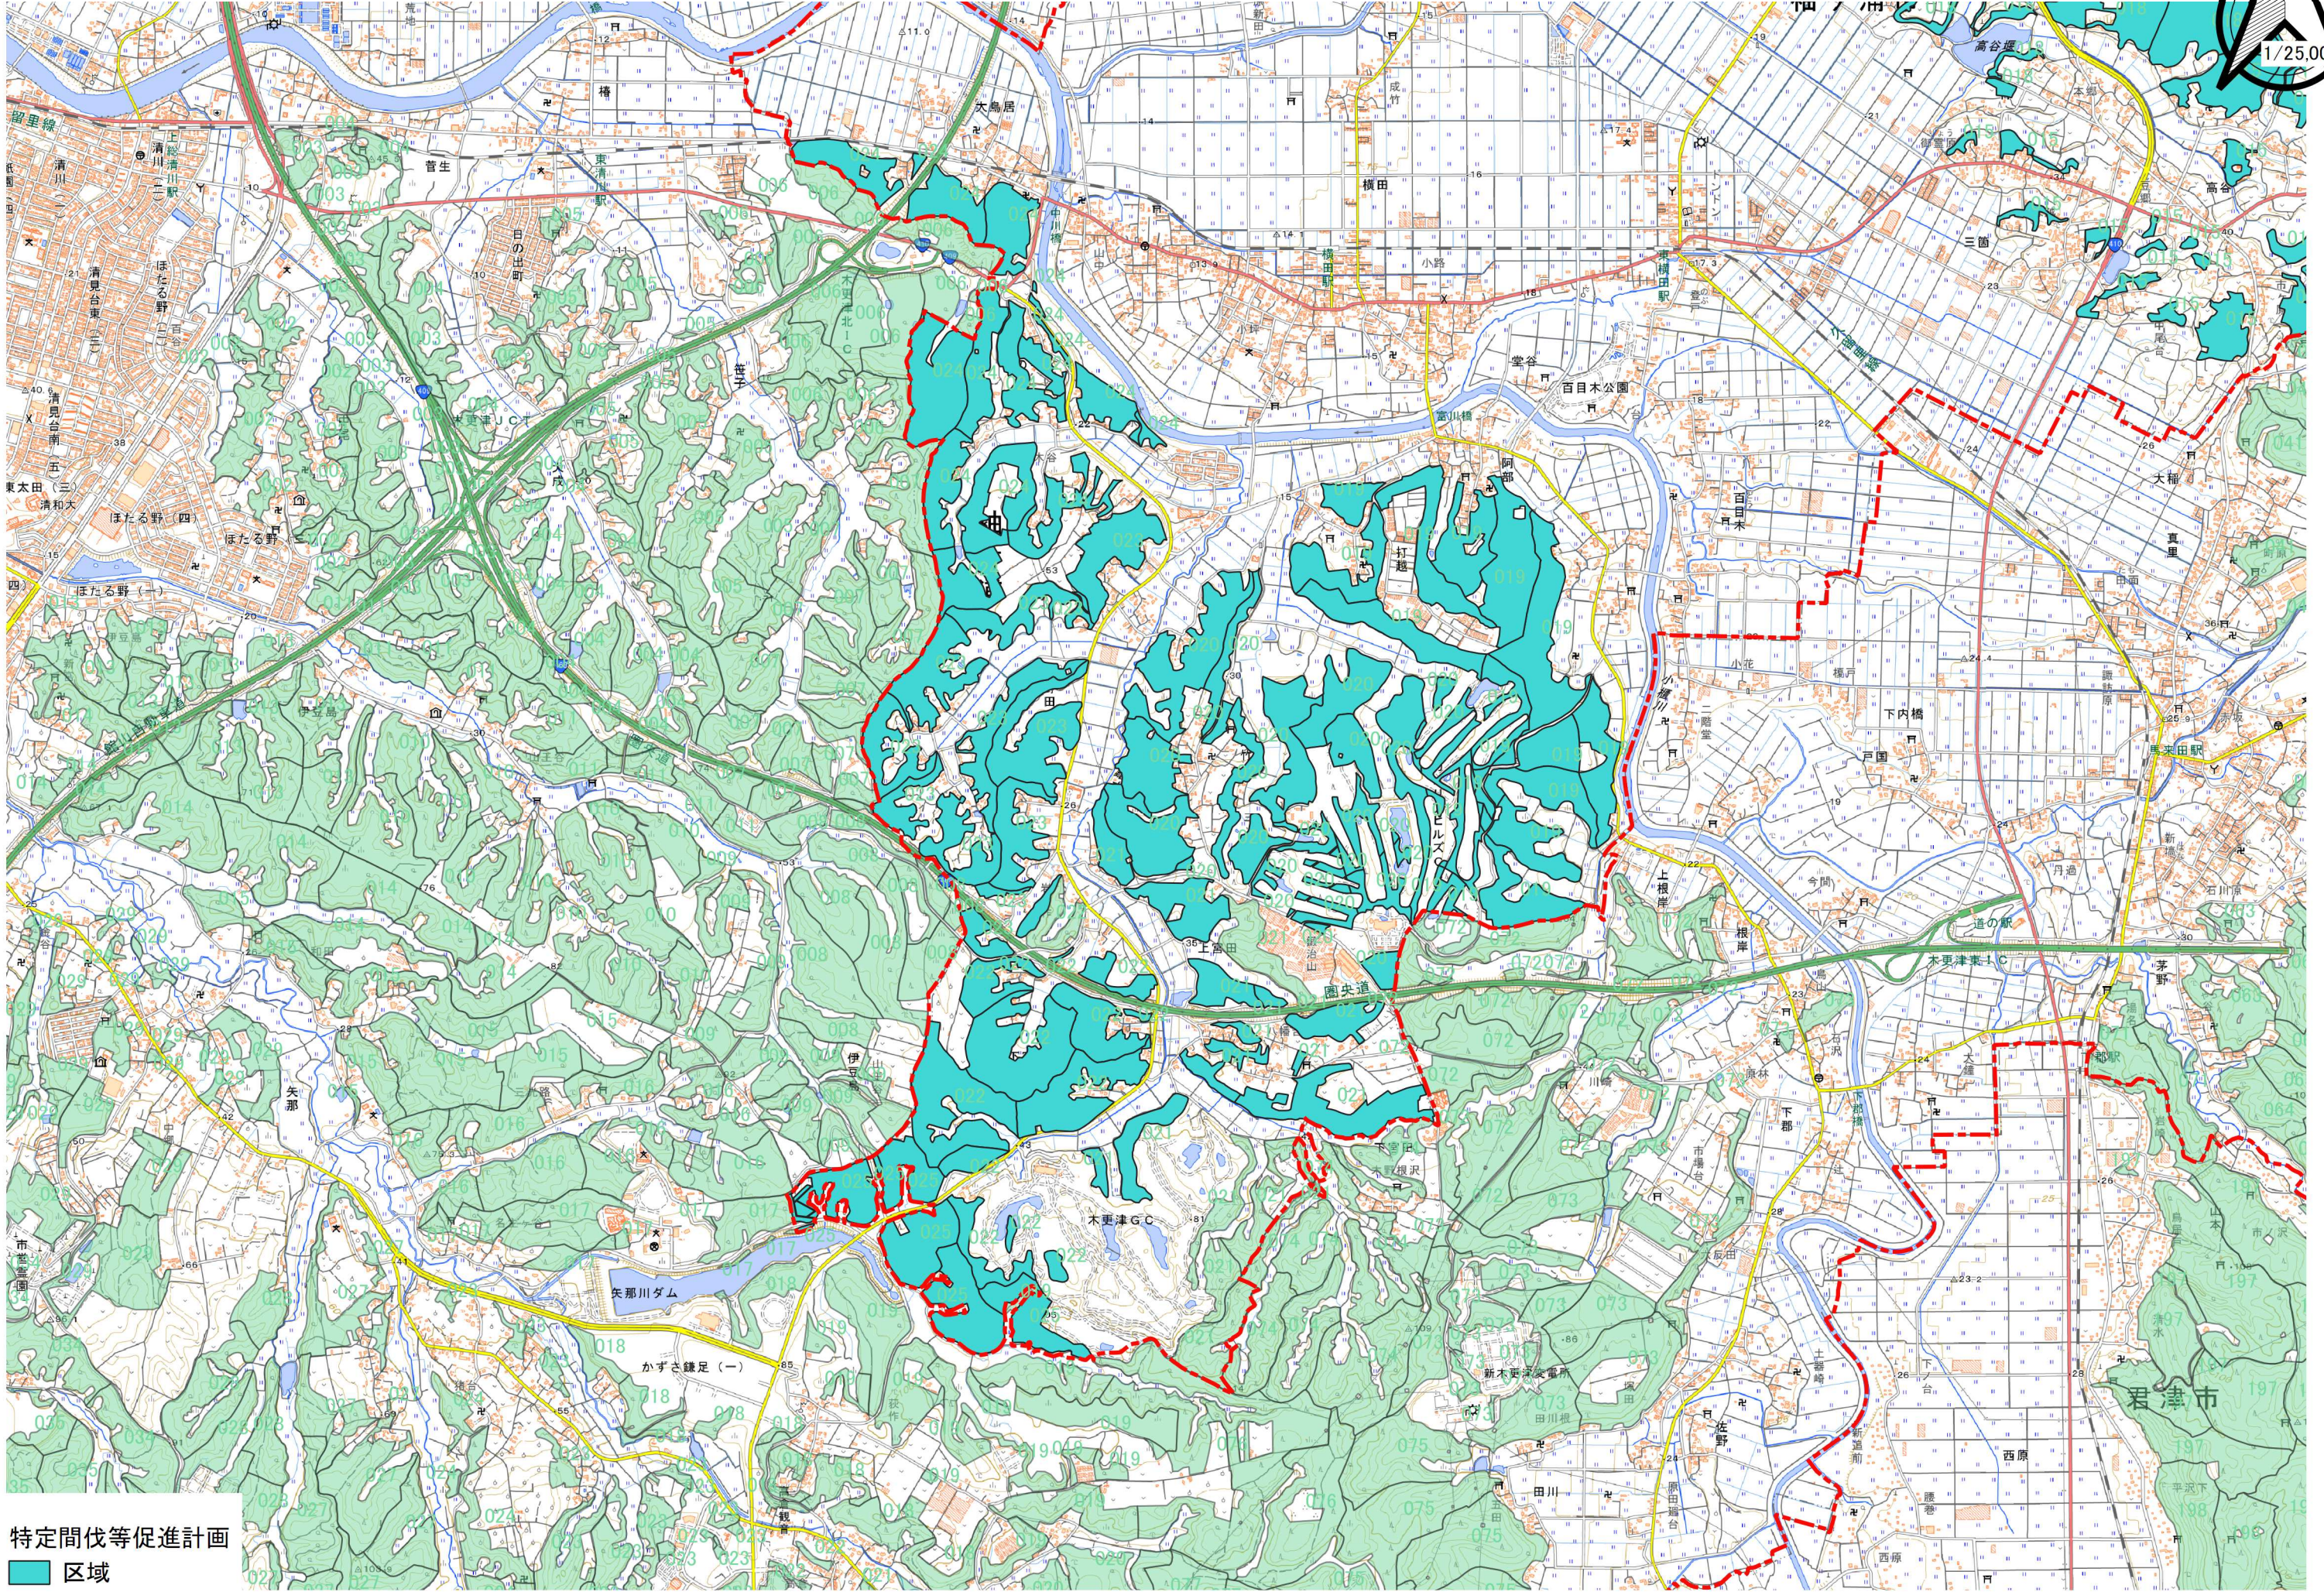

特定間伐等促進計画(袖ヶ浦市)区域図 3/3

特定間伐等促進計画
■ 区域