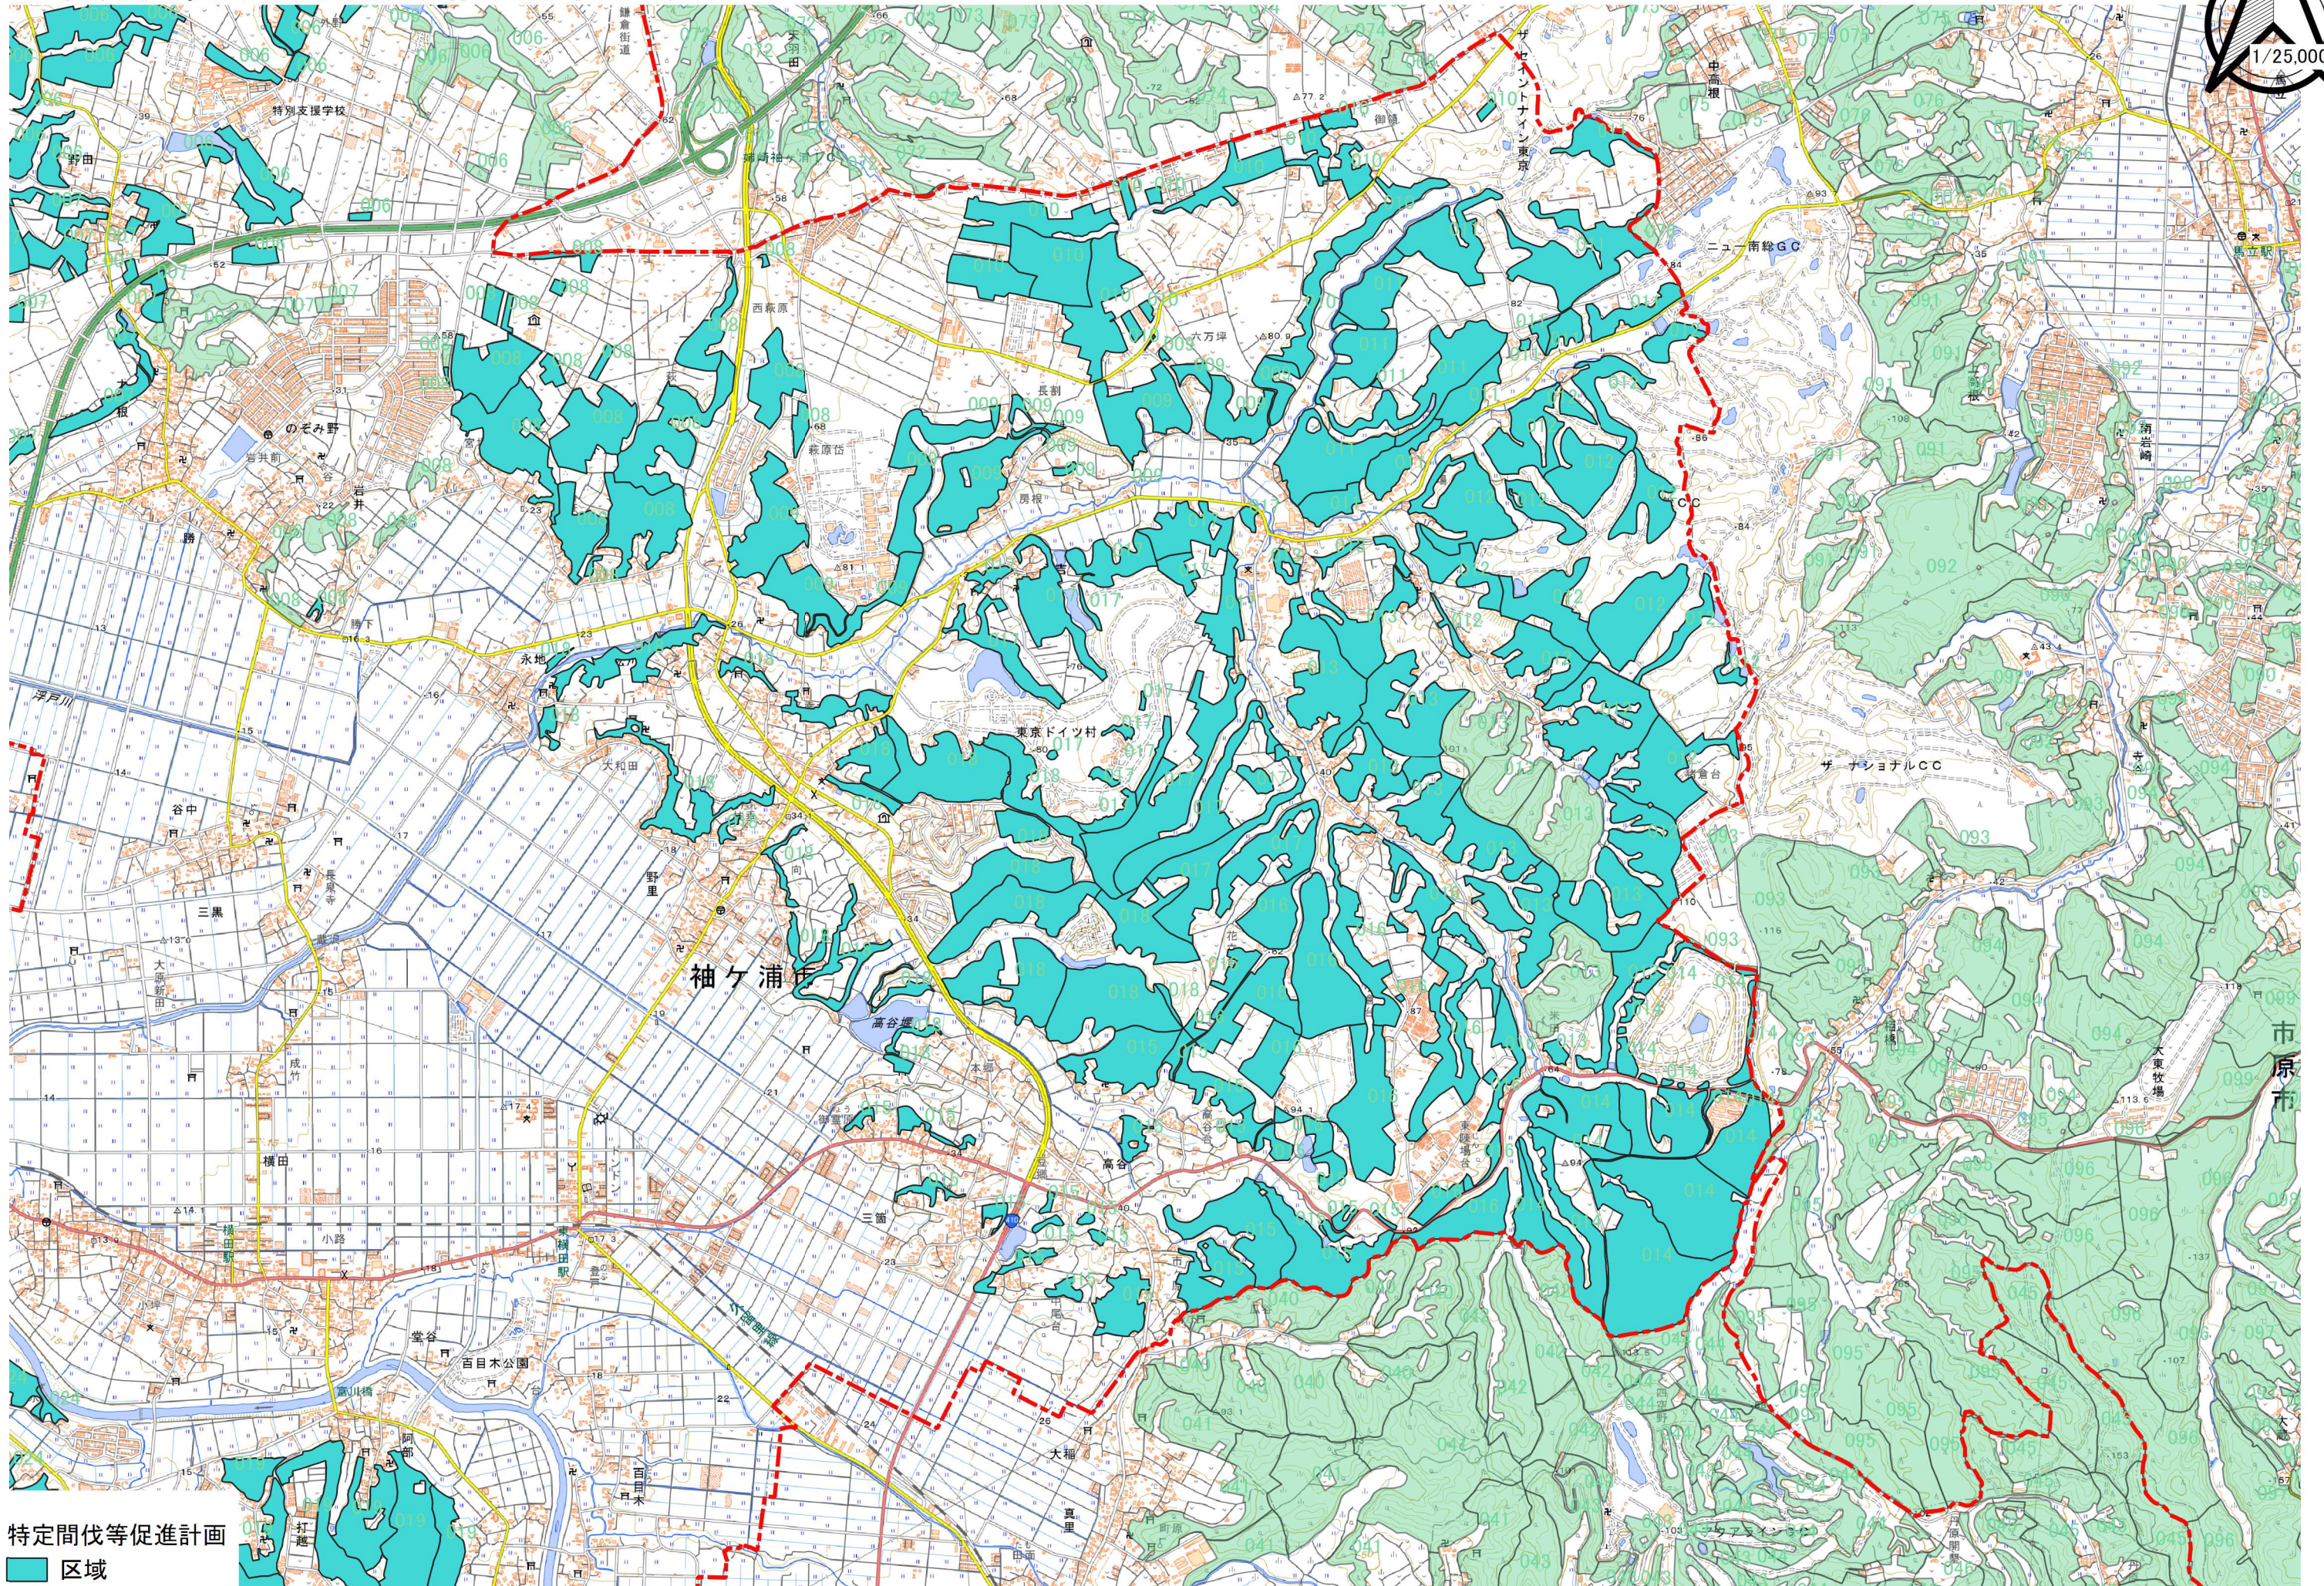

特定間伐等促進計画(袖ヶ浦市)区域図 2/3

特定間伐等促進計画

■ 区域