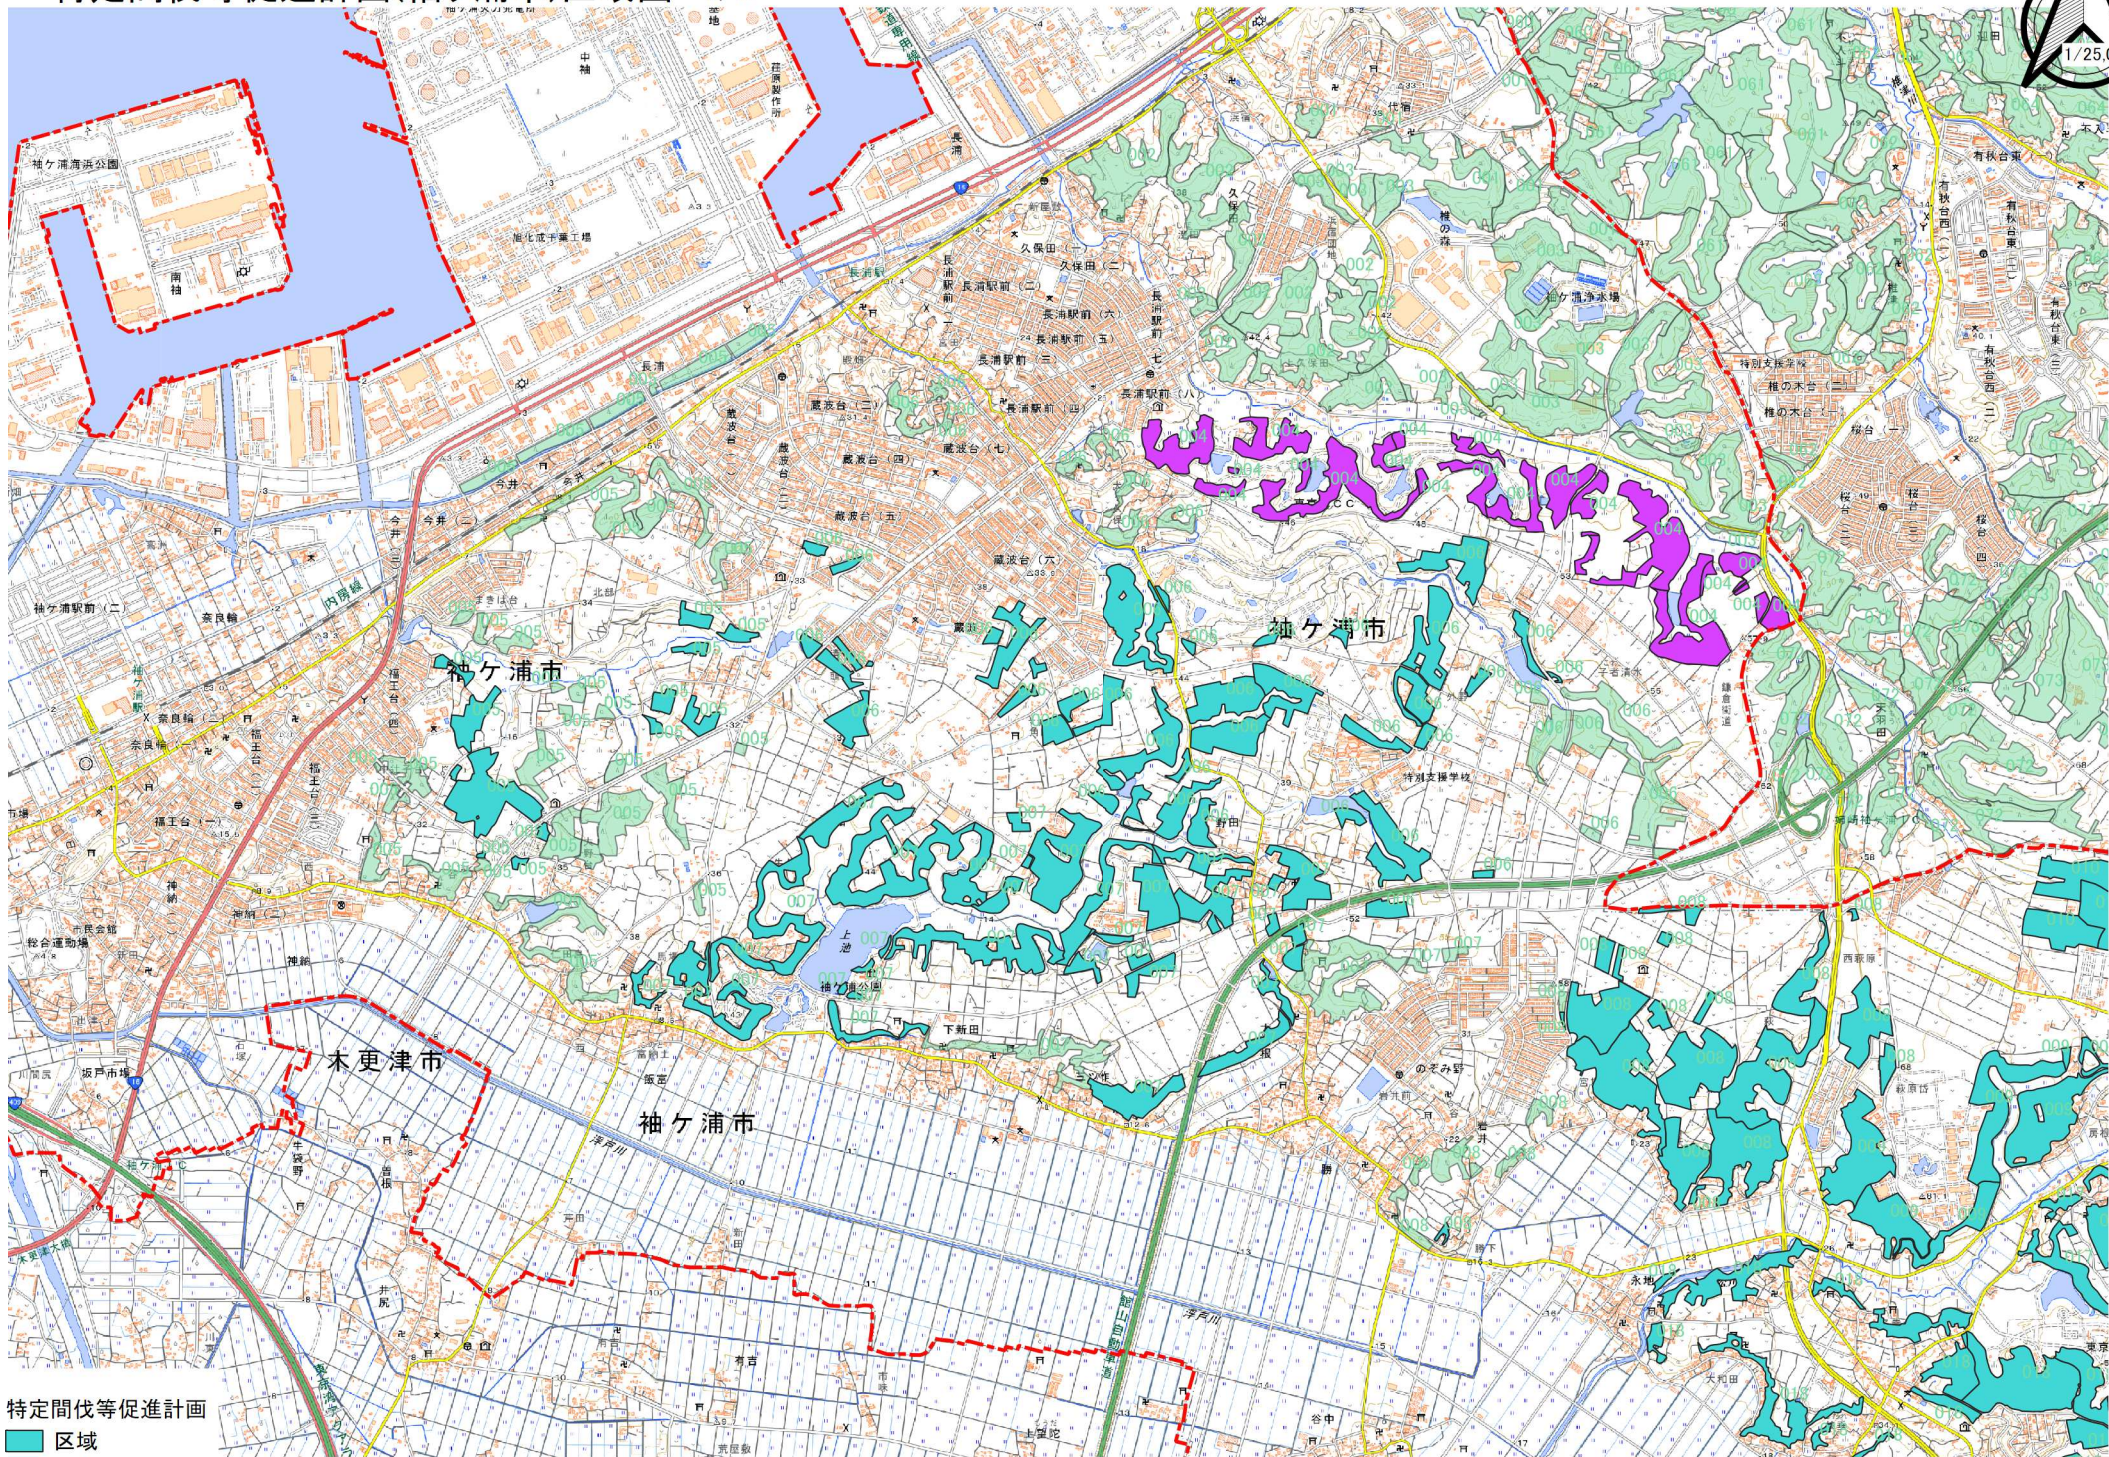

特定間伐等促進計画(袖ヶ浦市)区域図 1/3

特定間伐等促進計画

■ 区域