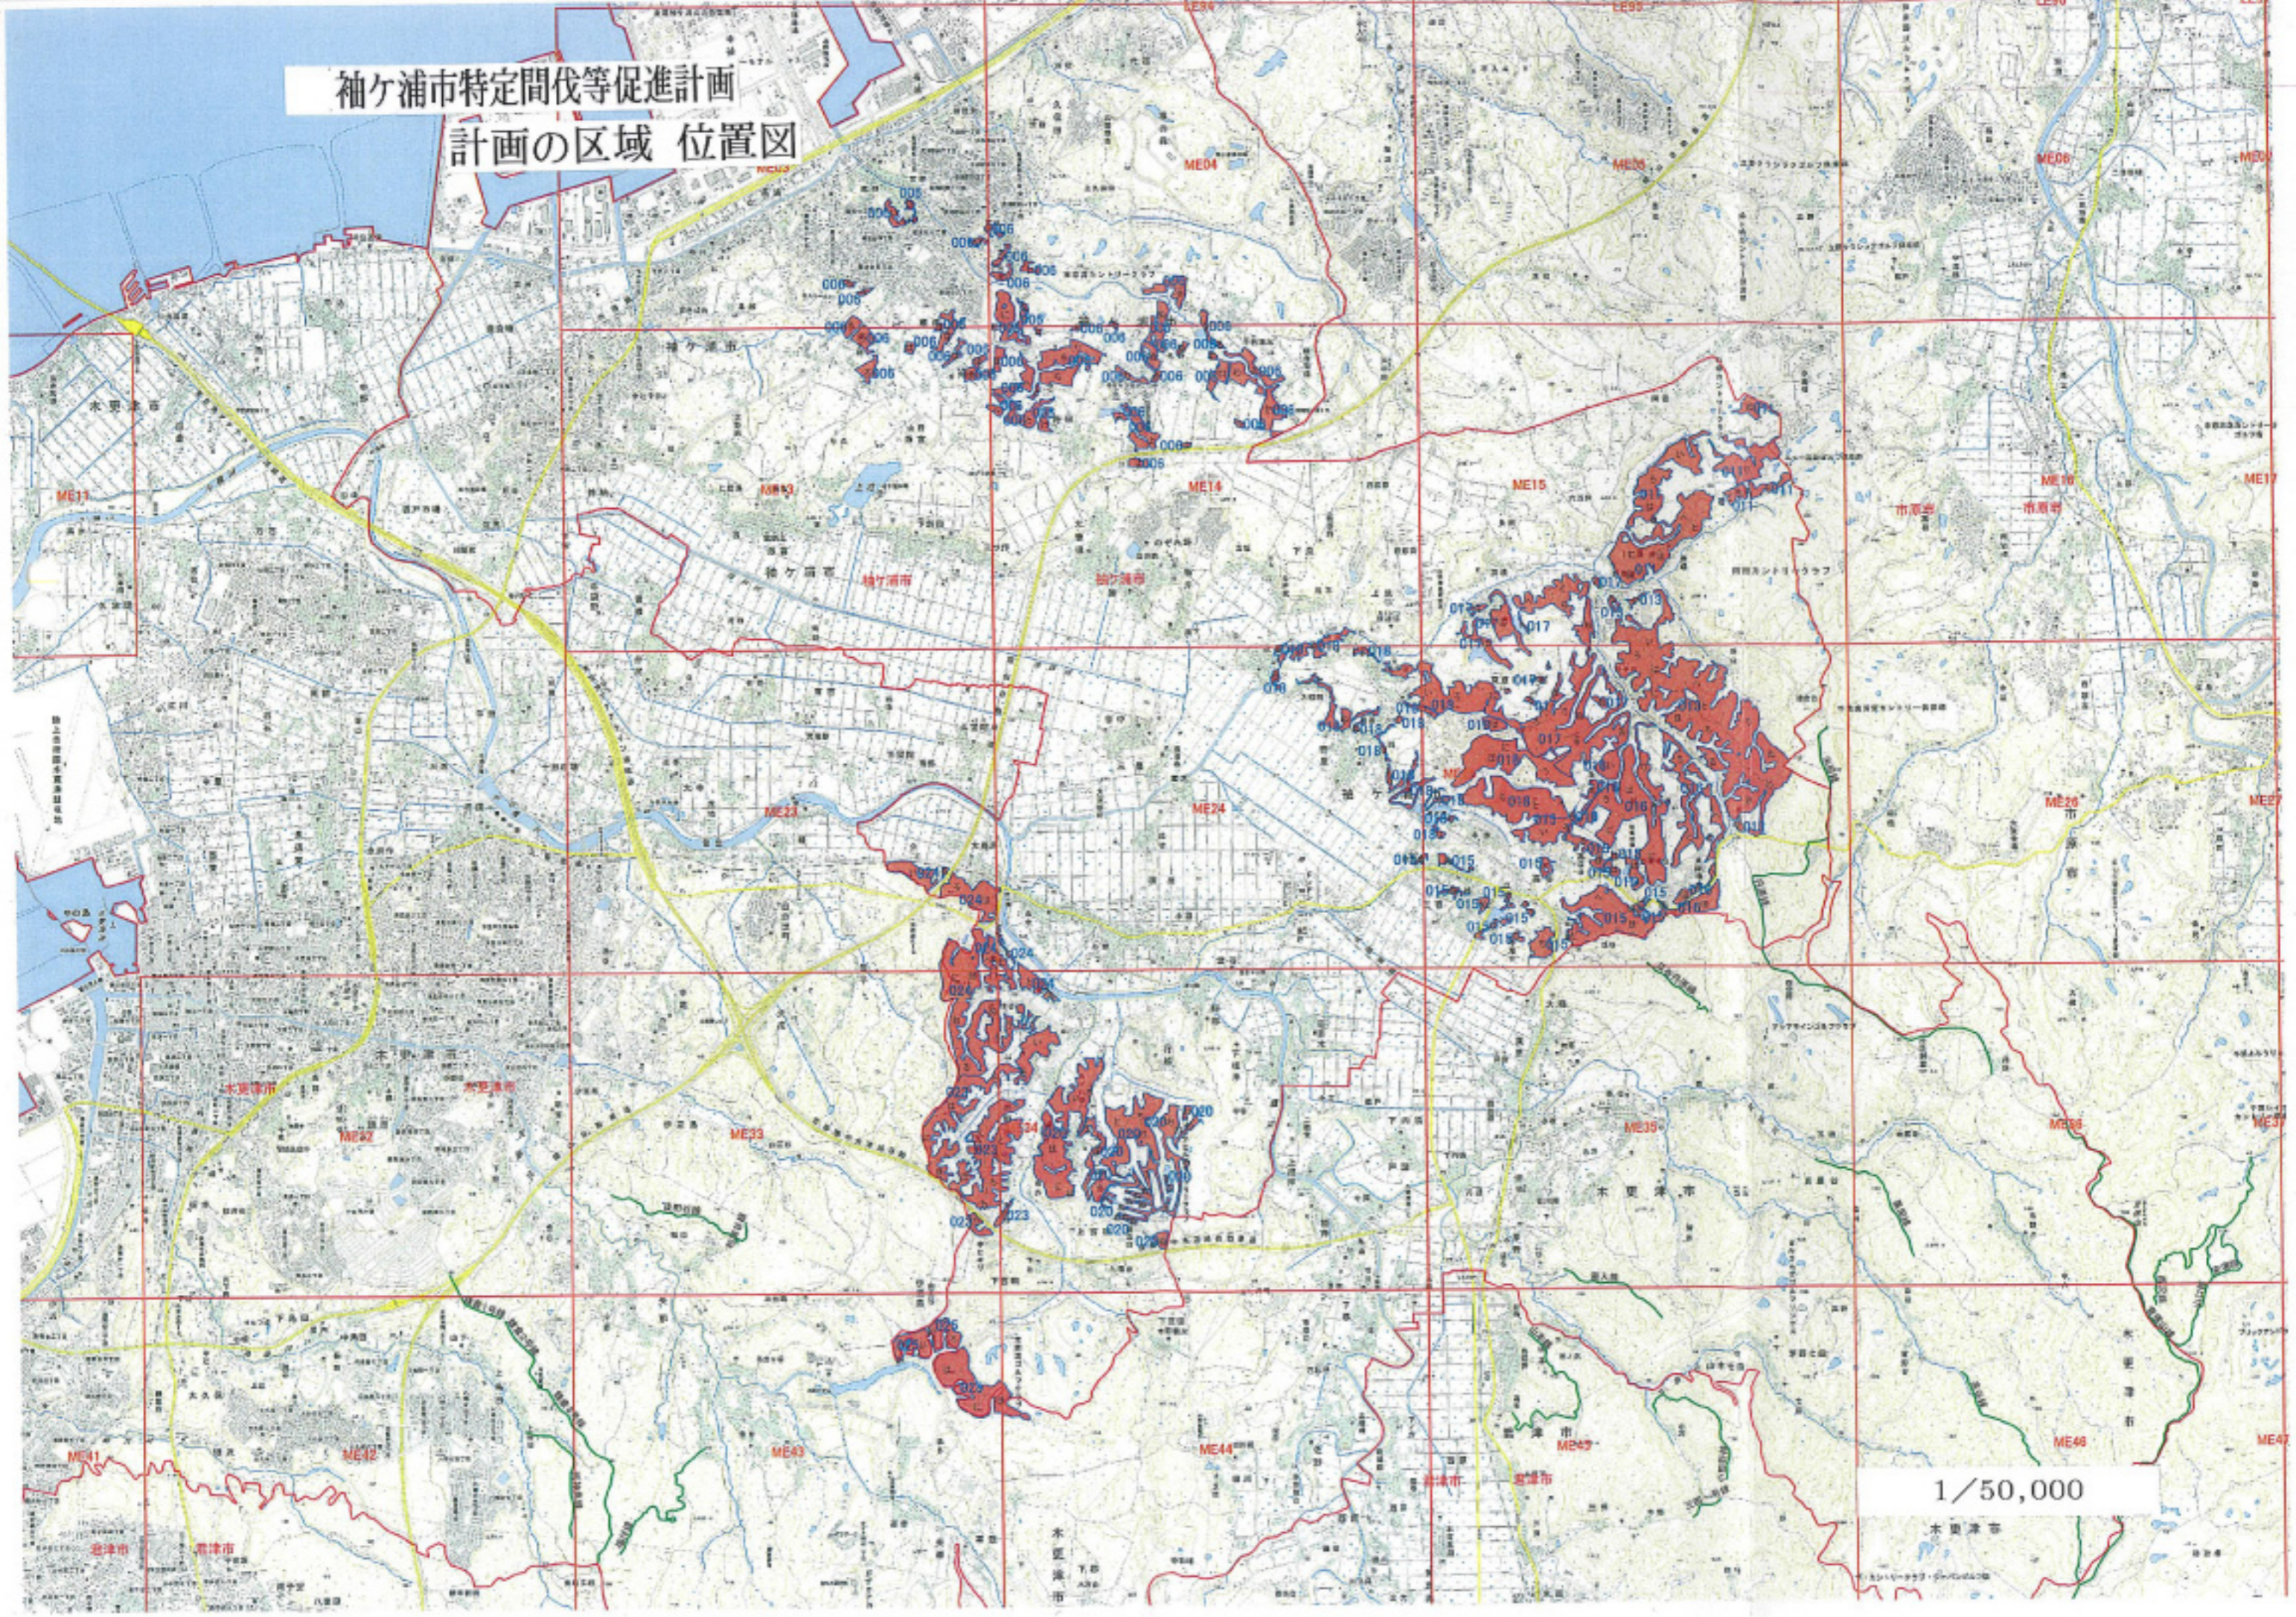

袖ヶ浦市特定間伐等促進計画
計画の区域 位置図

1/50,000