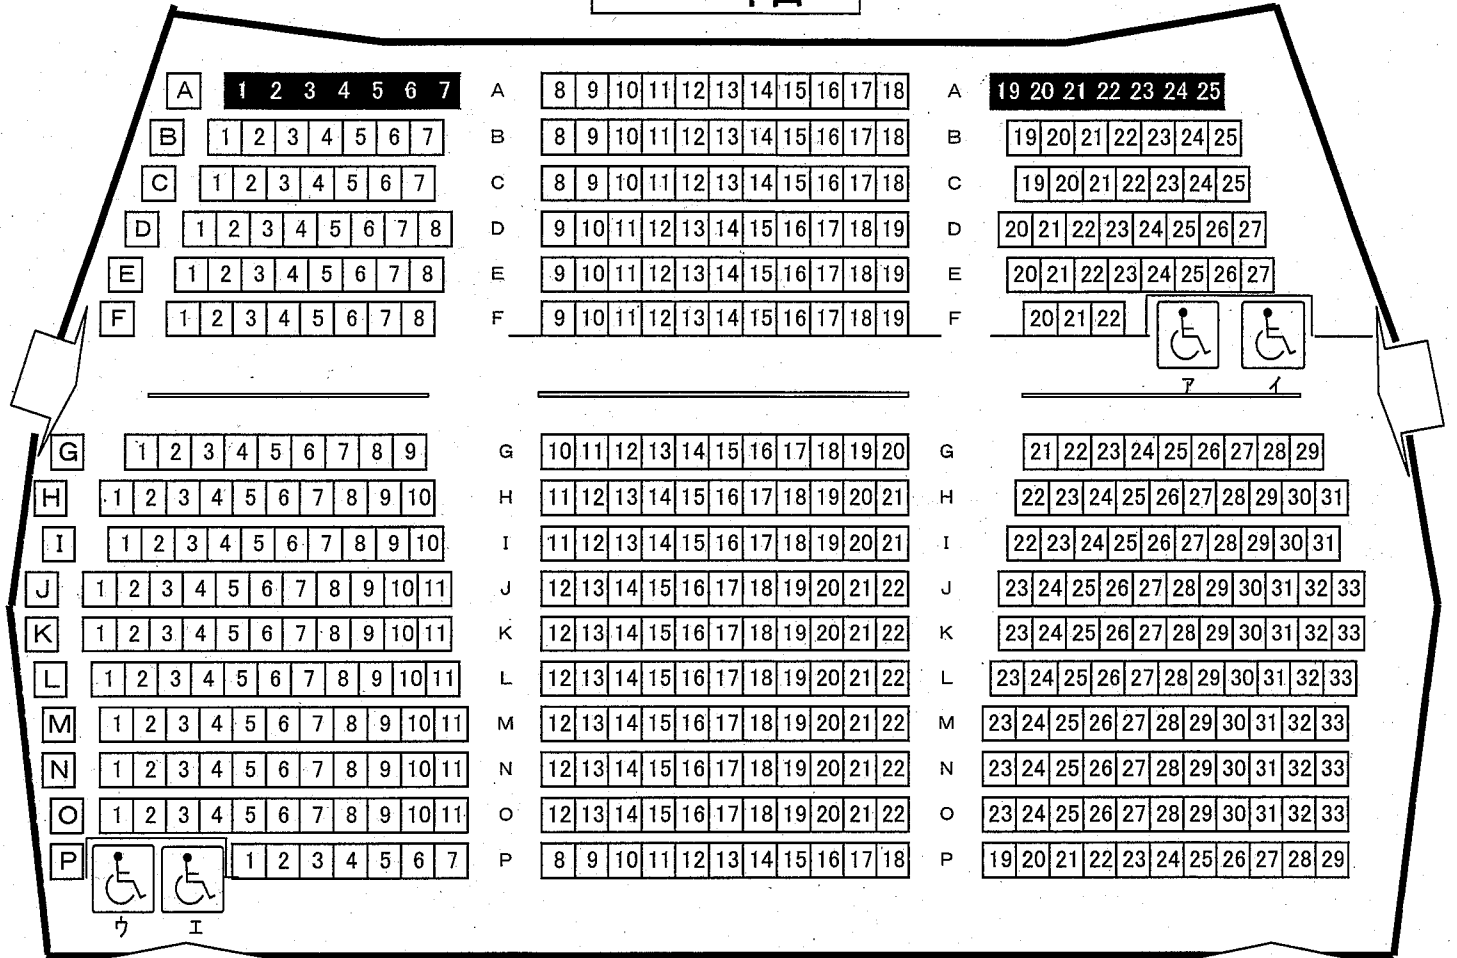

舞 台

座席表

1 階

2 階

一般席	649席	身障者席	4席	合 計	653席
(1F469席、2F180席)					