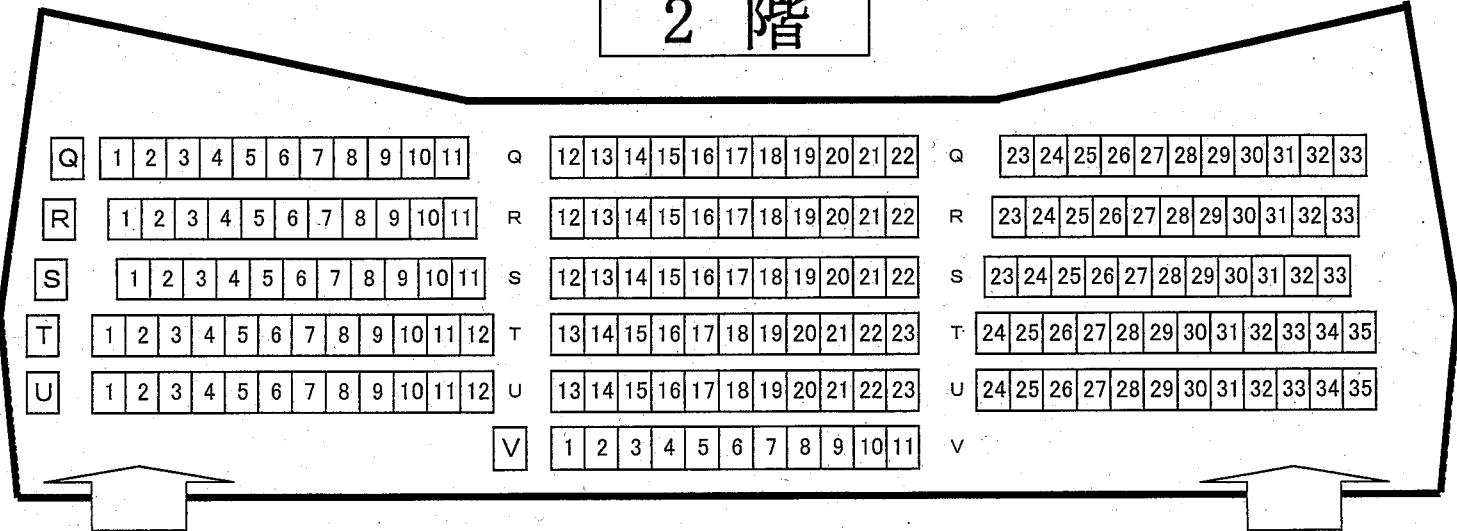

舞 台

座席表

1 階

2 階

一般席	649席	身障者席	4席	合 計	653席
(1F469席、2F180席)					