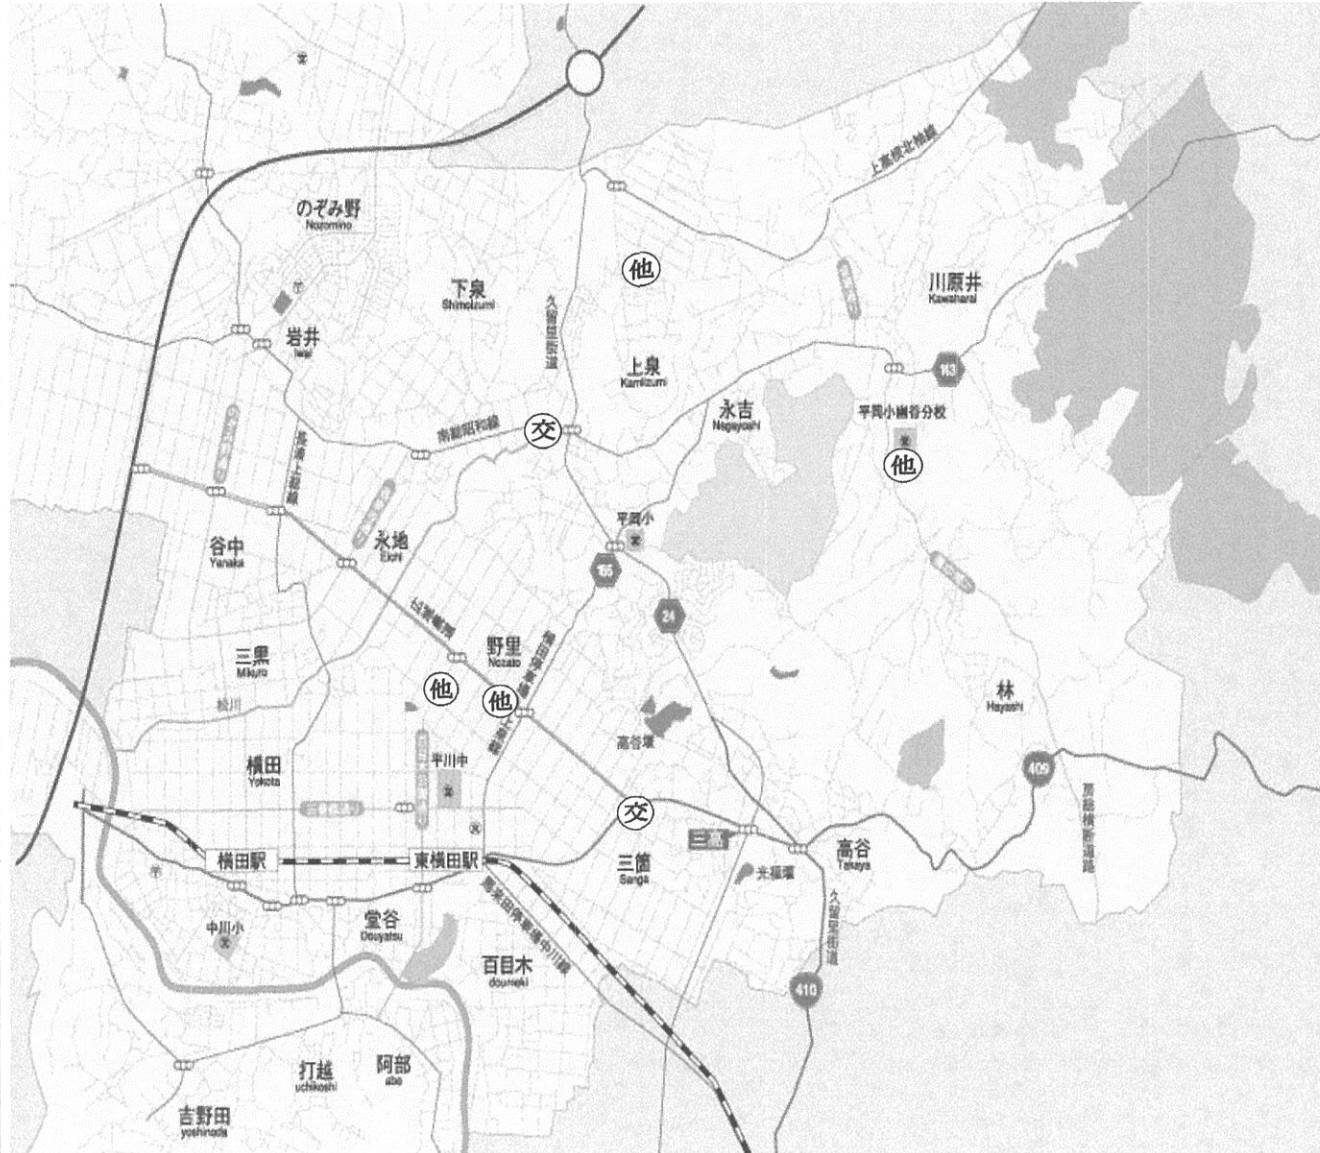

# 12月は、あなたのまわりに こんな**犯罪** 交通事故がおきています。

## お知らせ

明けましておめでとうございます。

『安全で安心して暮らせる街づくり』を目指すためには、皆様一人ひとりの「自分たちの街は自分たちで守る」という気持ちが必要です。皆様のご協力をよろしくお願いします。

12月の発生件数			
い	む	あ	し
居あき	事務所荒し	空き巣	忍び込み
家人が在宅している時に入るドロボウ	会社・ビルなどの事務所を荒すドロボウ	家人がルスの時に入るドロボウ	家人が寝静まった時に入るドロボウ
0	0	0	0
ね	自	オ	車
車上狙い	自転車盗	オートバイ盗	自動車盗
自転車や車内においてある品物を狙うドロボウ	自転車ドロボウ	オートバイドロボウ	自動車ドロボウ
0	0	0	0
交	他	ひ	合計
交通事故	その他の事件	ひったくり	
人身事故	自動販売機荒らし等	ハンドバッグ等を路上でひったくり	
2	4	0	6