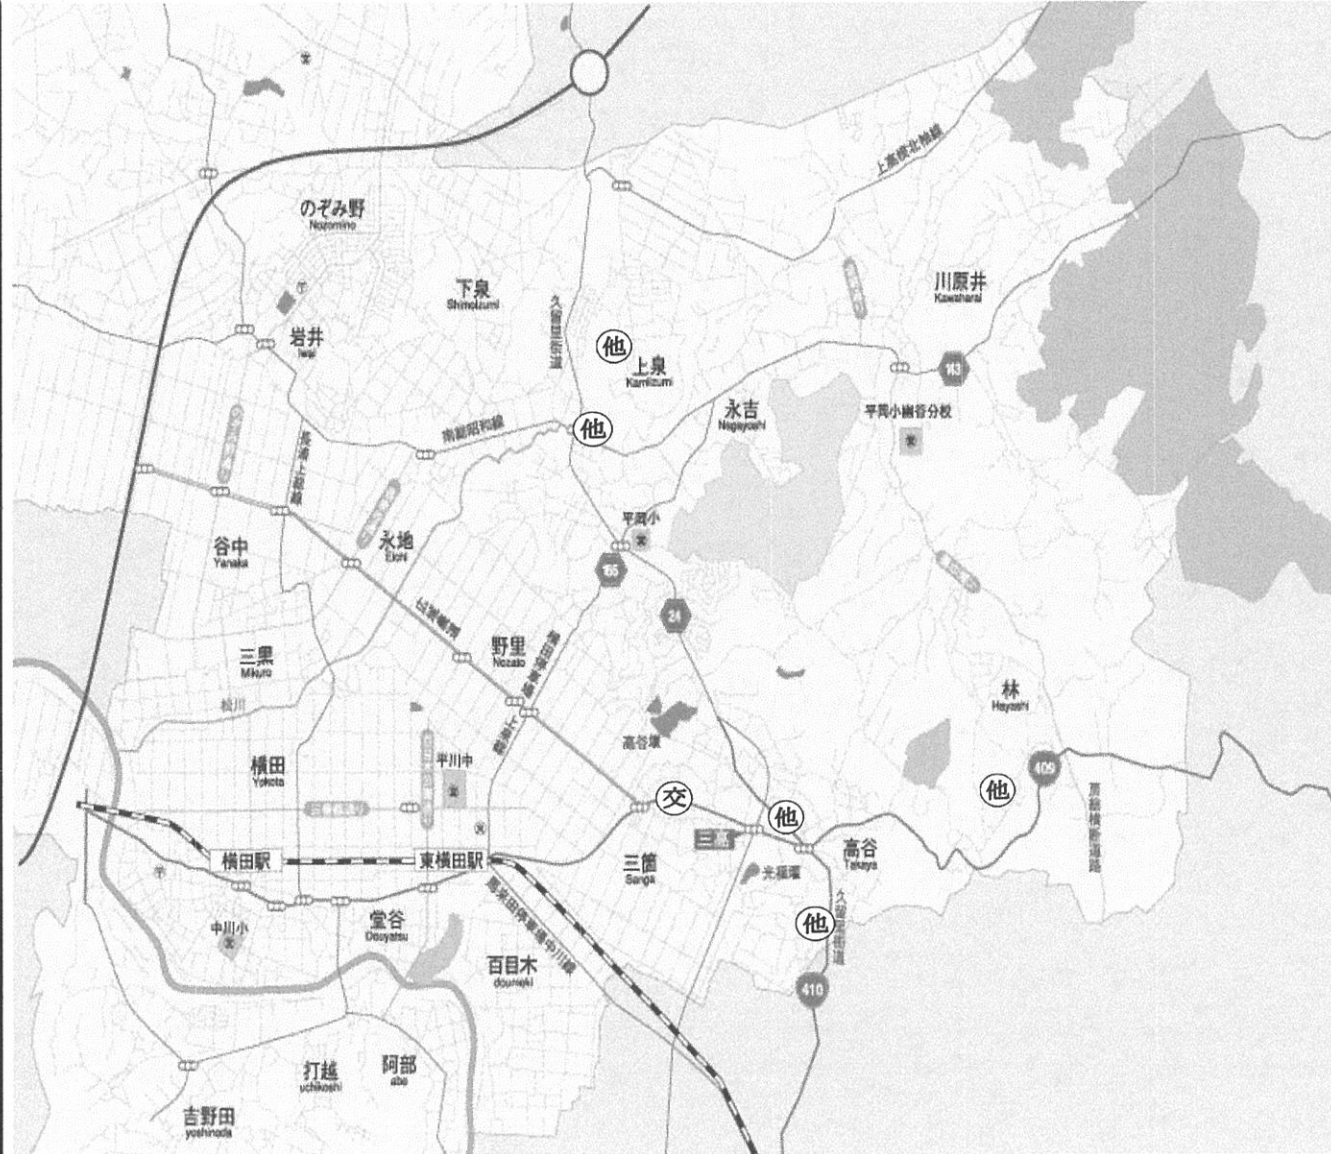

11月は、あなたのまわりに こんな**犯罪** 交通事故 がおきています。

木更津警察署
平岡駐在所
袖ヶ浦市防犯協会

お知らせ

市内で自転車盗が増えていきますので注意してください。

- ◎ 施錠なしで被害に遭っていますので、必ずカギをかけましょう。
- ◎ カギは、ツーロックが効果的です。
- ◎ 必ず防犯登録をしましょう。

11月の発生件数			
い	む	あ	し
居あき	事務所荒し	空き巣	忍び込み
入るドロボウ 家人が在宅している時	会社・ビルなどの事務所を荒すドロボウ	入るドロボウ 家人がルスの時	入るドロボウ 家人が寝静まった時
0	0	0	0
ね	自	オ	車
車上狙い	自転車盗	オートバイ盗	自動車盗
自転車等の車内には置いてある品物を狙うドロボウ	自転車ドロボウ	オートバイドロボウ	自動車ドロボウ
0	0	0	0
交	他	ひ	合計
交通事故	その他の事件	ひったくり	
人身事故	自動販売機荒らし等	ハンドバッグ等を路上でひったくドロボウ	
1	5	0	6