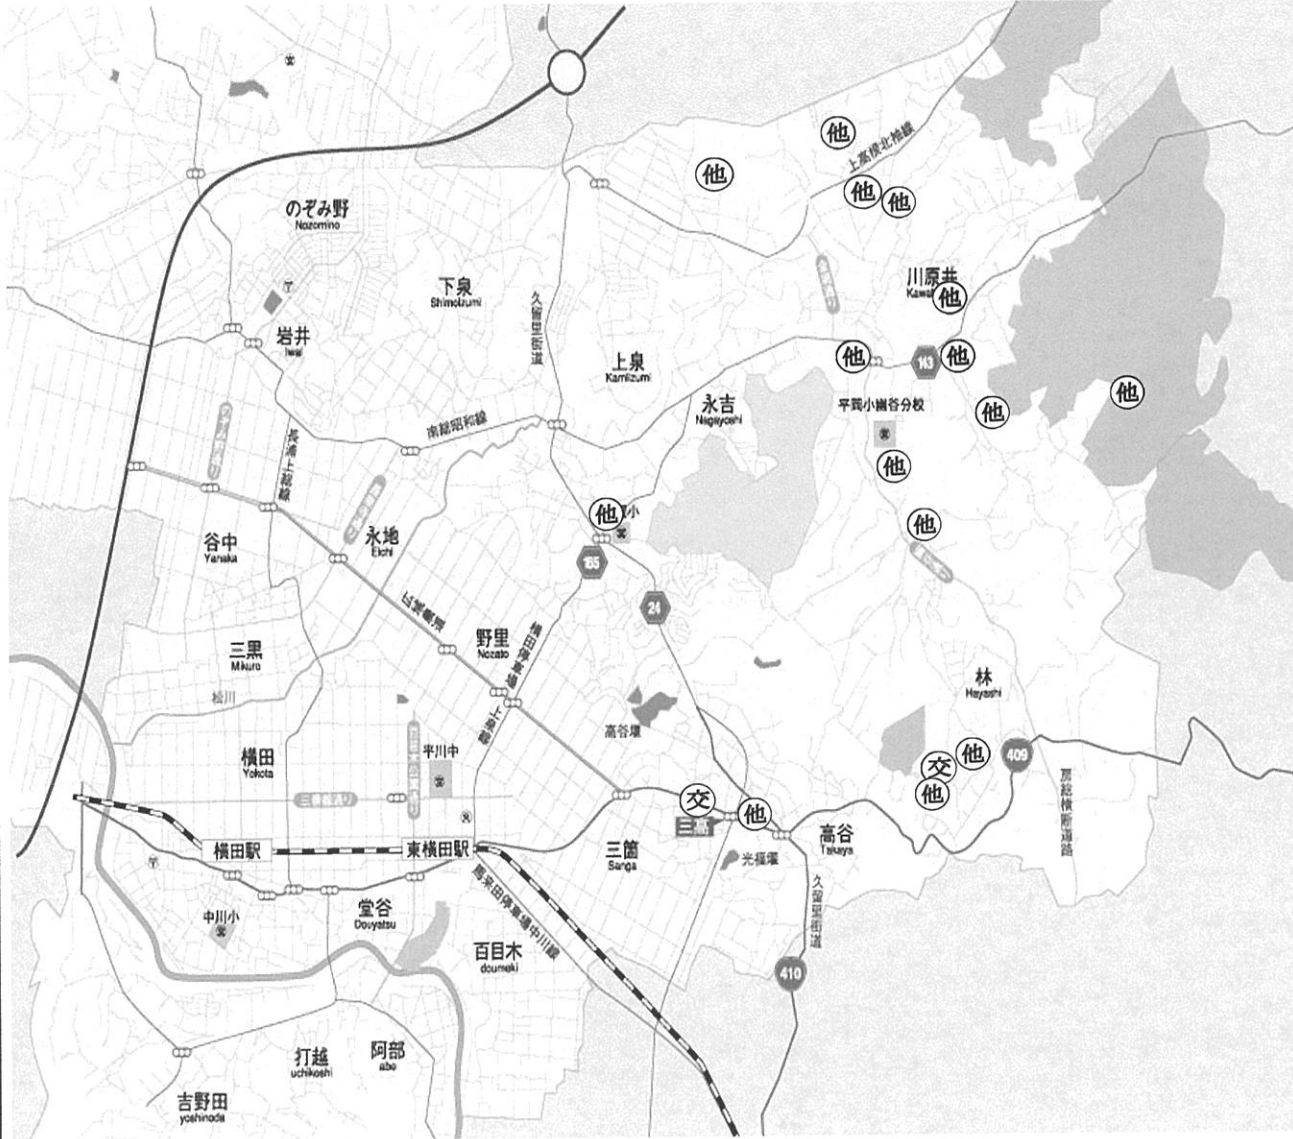

5月は、あなたのまわりに こんな**犯罪** 交通事故 がおきています。

お知らせ

市内で侵入盗(空き巣)が発生していますので注意してください。

- ◎ 浴室やトイレなどの小さい窓も戸締りをお願いします。
- ◎ 在宅中でも使っていない部屋の窓などは施錠しましょう。
- ◎ 家にいる時も必ず施錠しましょう。

5月の発生件数			
①	②	③	④
居あき	事務所荒し	空き巣	忍び込み
家人が在宅している時 入るドロボウ	会社・ビルなどの事務所 を荒すドロボウ	家人がルスの時 入るドロボウ	家人が寝静まった時 入るドロボウ
0	0	0	0
⑤	⑥	⑦	⑧
車上狙い	自転車盗	オートバイ盗	自動車盗
自動車の車内に残っている 品物を狙うドロボウ	自転車ドロボウ	オートバイドロボウ	自動車ドロボウ
0	0	0	0
⑨	⑩	⑪	合計
交通事故	その他の事件	ひったくり	
人身事故	自動販売機荒らし等	ハンドバッグ等を盗む ひったくりドロボウ	
2	15	0	17