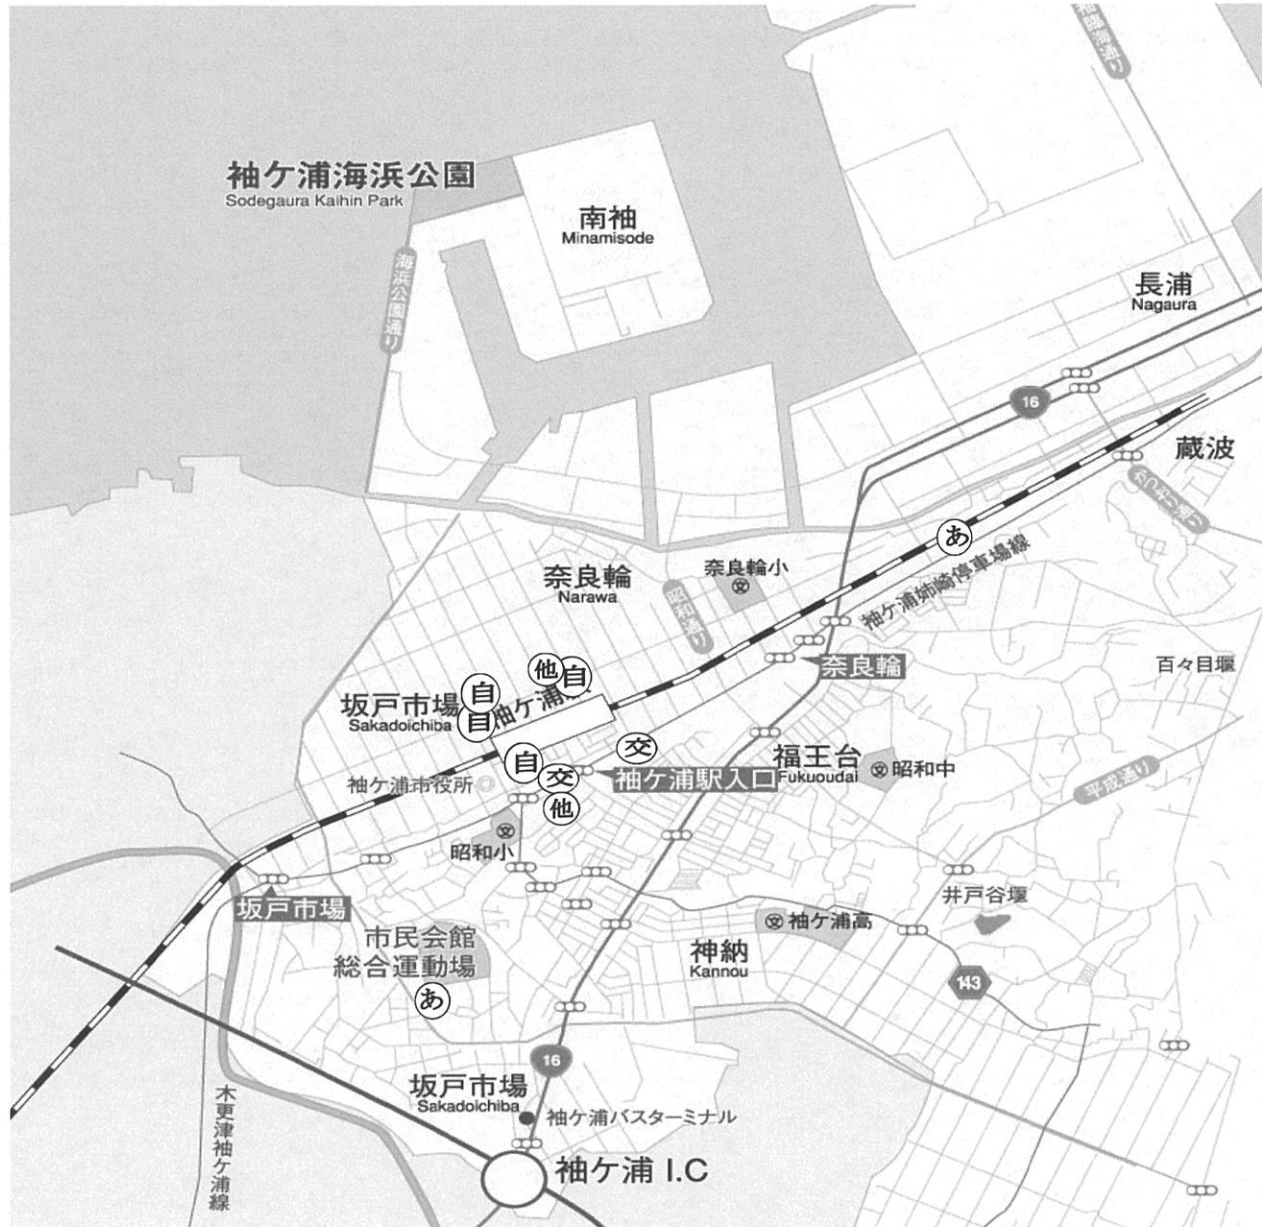

5月は、あなたのまわりに こんな**犯罪** 交通事故がおきています。

木更津警察署
袖ヶ浦駅前交番
袖ヶ浦市防犯協会

お知らせ

- 市内で侵入盗(空き巣)が発生していますので注意してください。
- ◎ 浴室やトイレなどの小さい窓も戸締りをしましょう。
 - ◎ 在宅中でも使っていない部屋の窓などは施錠しましょう。
 - ◎ 家にいる時も必ず施錠しましょう。

5月の発生件数			
い	む	あ	し
居あき	事務所荒し	空き巣	忍び込み
家人が在宅している時 入るドロボウ	会社・ビルなどの事務所 を荒すドロボウ	家人がルスの時 入るドロボウ	家人が寝静まった時 入るドロボウ
0	0	2	0
ね	自	オ	車
車上狙い	自転車盗	オートバイ盗	自動車盗
自動車の車内に入っている 品物を狙うドロボウ	自転車ドロボウ	オートバイドロボウ	自動車ドロボウ
0	4	0	0
交	他	ひ	合計
交通事故	その他の事件	ひったくり	
人身事故	自動販売機荒らし等	ハンドバッグ等盗取 5万円以下	
2	2	0	10