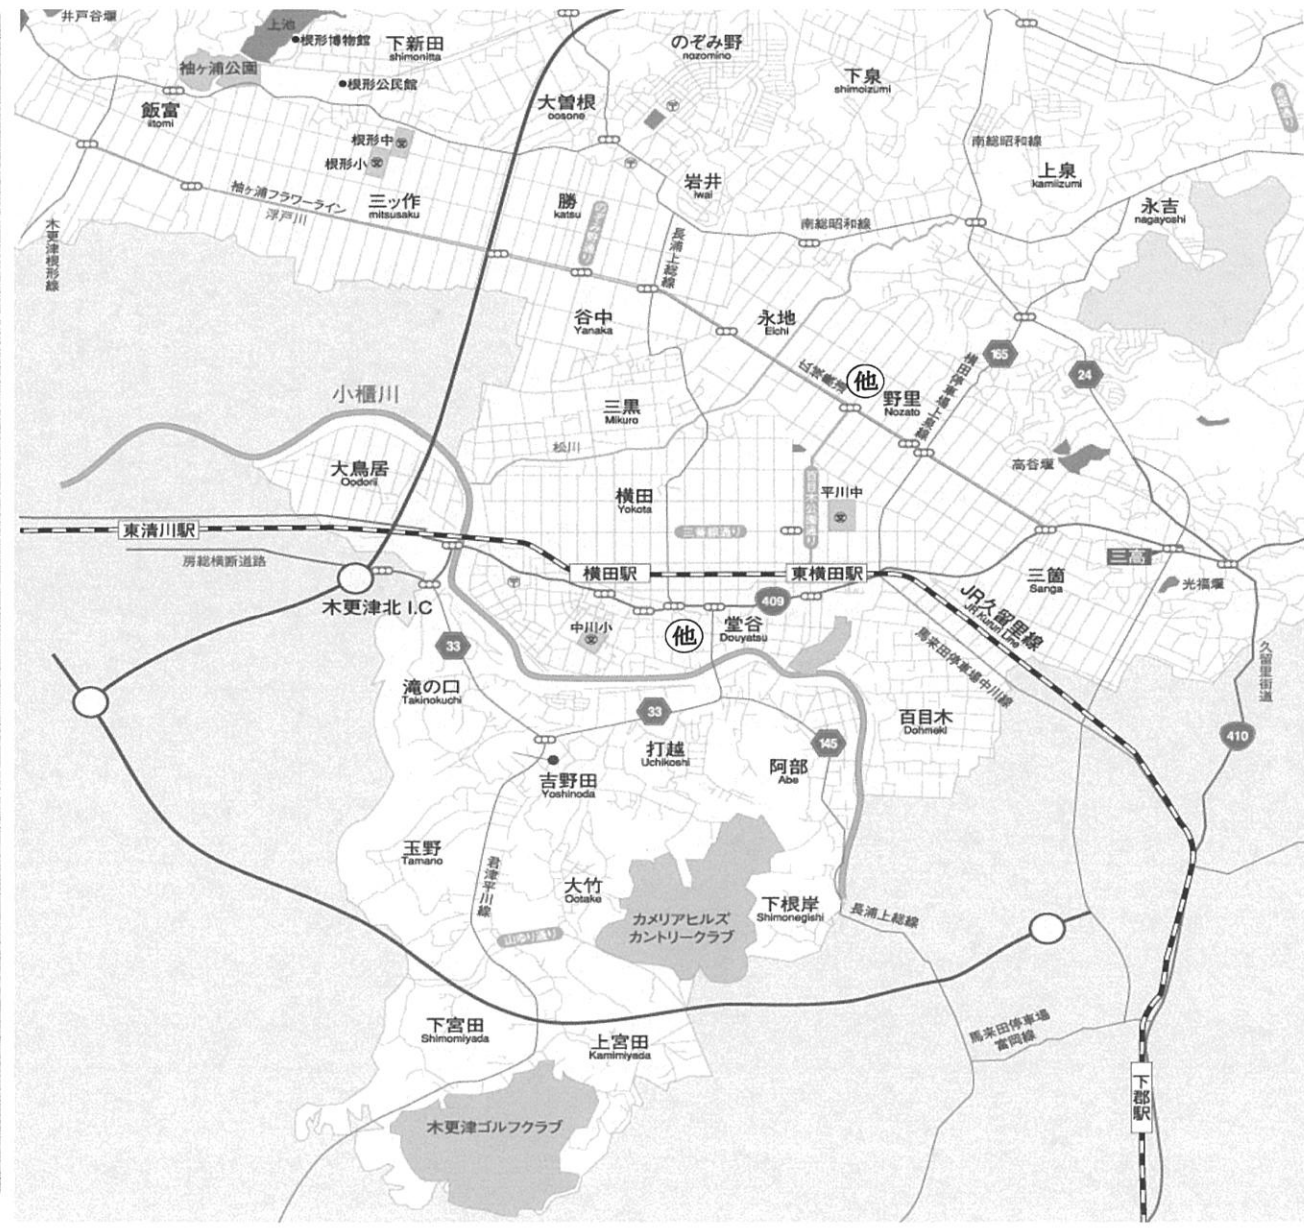

木更津警察署
中川駐在所
袖ヶ浦市防犯協会

4月は、あなたのまわりにも こんな**犯罪** **交通事故**がおきています。

お知らせ

金属盗が多発しています！

太陽光発電所や消火栓設置場所で金属盗が多発しています。不審車両を見かけたら警察に通報をお願いします。

4月の発生件数			
い	む	あ	し
居あき	事務所荒し	空き巣	忍び込み
入るドロボウ 家人が在宅している時	会社・ビルなどの事務所を荒すドロボウ 会社・ビルなどの事務所	家人がルスの時 入るドロボウ	家人が寝静まった時 入るドロボウ
0	0	0	0
ね	自	オ	車
車上狙い	自転車盗	オートバイ盗	自動車盗
自動車の車内に置いてある 品物を狙うドロボウ	自転車ドロボウ	オートバイドロボウ	自動車ドロボウ
0	0	0	0
交	他	ひ	合計
交通事故	その他の事件	ひったくり	
人身事故	自動販売機荒らし等	ハンドバッグ等を路上で ひったくドロボウ	
0	2	0	2