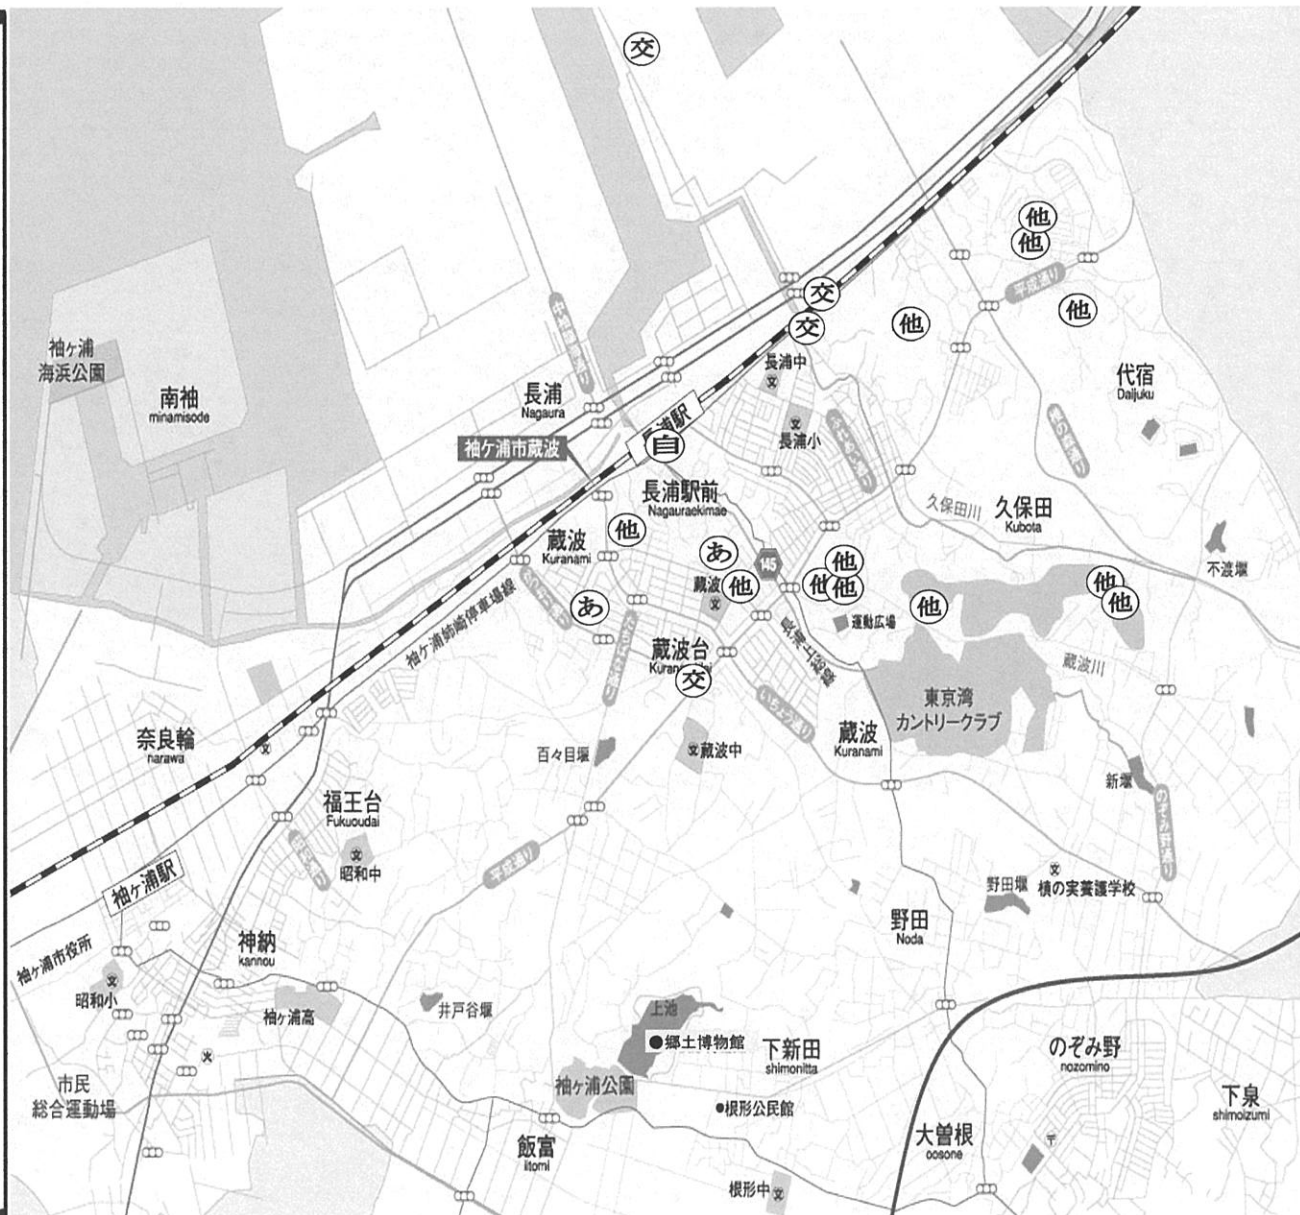

木更津警察署
長浦駅前交番
袖ヶ浦市防犯協会

4月は、あなたのまわりに こんな**犯罪** 交通事故 がおきています。

お知らせ

金属盗が多発しています！

太陽光発電所や消火栓設置場所で金属盗が多発しています。不審車両を見かけたら警察に通報をお願いします。

4月の発生件数			
い	む	あ	し
居あき	事務所荒し	空き巣	忍び込み
入るドロボウ 家人が在宅している時	倉庫・ビルなどの事務所を荒すドロボウ 家人が不在の時	家人がルスの時 入るドロボウ	家人が寝静まった時 入るドロボウ
0	0	2	0
ね	自	オ	車
車上狙い	自転車盗	オートバイ盗	自動車盗
自動車の車内に置いてある品物を狙うドロボウ	自転車ドロボウ	オートバイドロボウ	自動車ドロボウ
0	1	0	0
交	他	ひ	合計
交通事故	その他の事件	ひったくり	
人身事故	自動販売機荒らし等	（下）バスケット等を路上でひったくりドロボウ	
4	12	0	19