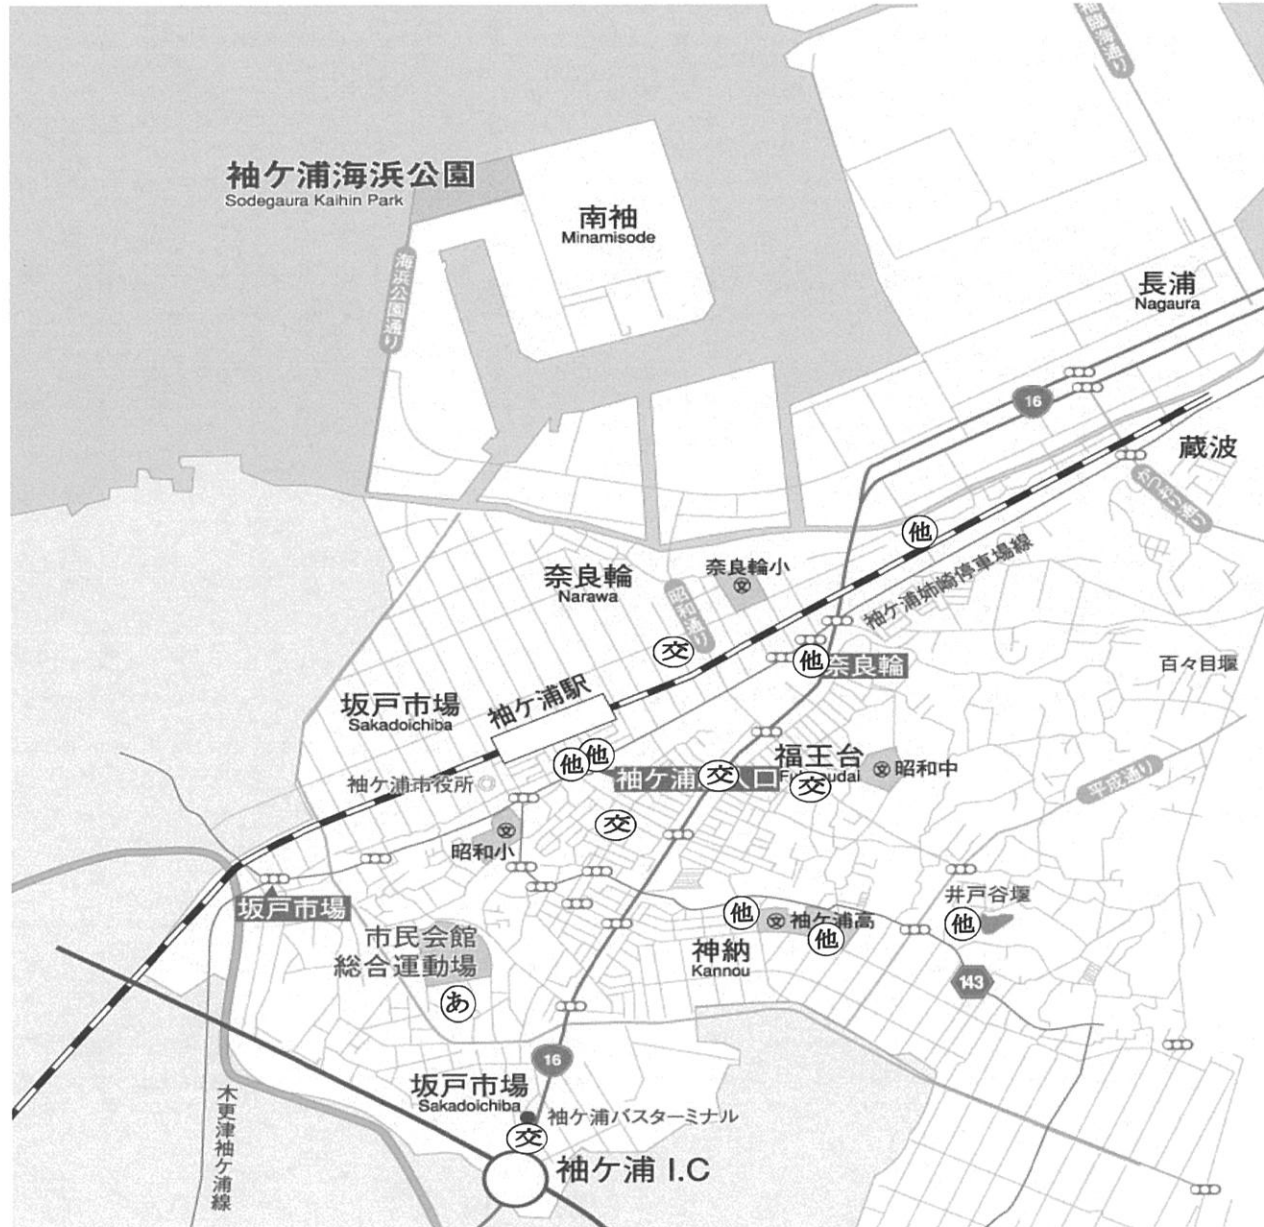

4月は、あなたのまわりにこんな**犯罪**交通事故がおきています。

木更津警察署
袖ヶ浦駅前交番
袖ヶ浦市防犯協会

お知らせ

金属盗が多発しています！

太陽光発電所や消火栓設置場所で金属盗が多発しています。不審車両を見かけたら警察に通報をお願いします。

4月の発生件数			
い	む	あ	し
居あき	事務所荒し	空き巣	忍び込み
家人が在宅している時 入るドロボウ	会社・ビルなどの事務所 を荒すドロボウ	家人がルスの時 入るドロボウ	家人が寝静まった時 入るドロボウ
0	0	1	0
ね	自	オ	車
車上狙い	自転車盗	オートバイ盗	自動車盗
自動車の車内を探りながら 品物を狙うドロボウ	自転車ドロボウ	オートバイドロボウ	自動車ドロボウ
0	0	0	0
交	他	ひ	合計
交通事故	その他の事件	ひったくり	
人身事故	自動販売機荒らし等	ハンドバッグ等を盗んで 逃走ドロボウ	
5	7	0	13