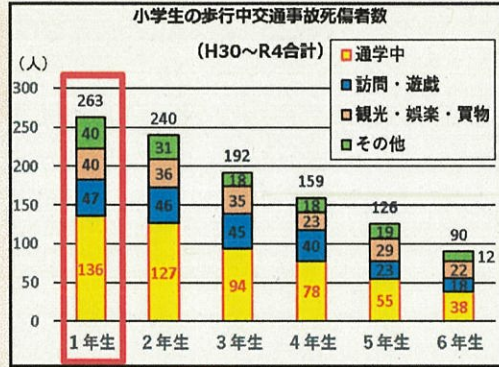

春の全国交通安全運動

スローガン：～挙げる手を やさしく見守る 横断歩道～

期間：令和6年4月6日(土曜日)から4月15日(月曜日)まで

新入学児童を交通事故から守る！

県警では、新入学児童を交通事故から守るため、登下校時間帯の通学路などにおいて交通指導取締りを強化します。新入学児童は交通ルールに不慣れですので、ドライバーの皆さんは、思いやりとゆとりを持った運転をお願いします。

新1年生を事故から守ろう！

右のグラフは、千葉県内で平成30年から令和4年の過去5年間に、歩行中の交通事故により怪我をしたり亡くなったりした小学生の人数を学年別・通行目的別に表したものです。

〈特徴〉

- 1年生の事故が最も多く、学年が上がるにつれて減少しています
- 各学年ともに「通学中」の事故が最も多くなっています

〈考えられる要因〉

小学校入学後は子どもが1人で道路を歩く機会が増える一方、交通ルールや安全確認がまだ十分に身につけていないためだと考えられます。

【保護者の皆様へ・・・交通ルールをお子さんに「繰り返し」伝えましょう】

- 道路を横断するときは「止まる・見る・待つ」を習慣に！

- ① 道路を渡る前に「止まる」
- ② 車が来ていないか「見る」
- ③ 車が通り過ぎるまで「待つ」

- 近くに「横断歩道・歩道橋・信号機」があるところでは、その場所を利用して横断しましょう。

- 自宅周辺や通学路をお子さんと一緒に歩いて、危険な場所や安全な歩き方を確認しましょう。

移動交番だより

木更津警察署
地域課
移動交番
電話

0438-22-0110

4月の移動交番開設予定表

木更津市			袖ヶ浦市		
場所	日	時間	場所	日	時間
波岡公民館	2, 26	13:00~14:30	袖ヶ浦市臨海緑'-兜'-	8, 22	13:00~14:30
桜井公民館	2, 16	9:00~11:00	平川公民館	9, 30	13:00~14:30
岩根西公民館	3, 19	9:00~11:00	袖ヶ浦市民会館	6, 23	13:00~14:30
富来田公民館	4, 24	13:00~14:30	袖ヶ浦公園	3, 18	13:00~14:30
三井アウトレットパーク 木更津	6, 21	9:00~11:00	長浦公民館	11, 17	13:00~14:30
木更津市民体育館	5 16	9:00~11:00 13:00~14:30	木更津市健康増進センター いきいき館	10, 19	13:00~14:30
八崎公園	1, 25	13:00~14:30	セブンイレブン木更津請西平 川店	8, 26	9:00~11:00
イオンタウン木更津請西	4, 30	9:00~11:00	イオンモール木更津	5, 21	13:00~14:30
アビタ木更津店	1, 15	9:00~11:00			