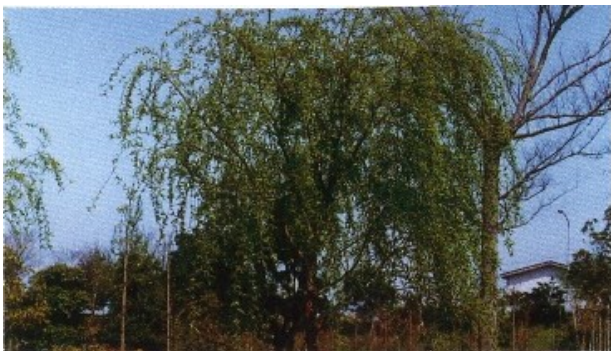

# シダレヤナギ

万葉名：やなぎ

浅緑色に染めてかけてあるのかと思われるほど、春のやなぎの枝は芽吹いたことである。

浅緑 あさみどり

染め懸<sup>か</sup>けたりと

見るまでに

春の楊<sup>やなぎ</sup>は

萌えにけるかも

作者不詳（巻十一 八四七）

中国原産のヤナギ科の落葉高木。高さは10mを超え、大きなものでは20mほどに達する。川や池のふちなどの湿った場所を好む。樹形が美しいことから、庭木や公園の樹木、街路樹として広く利用されている。