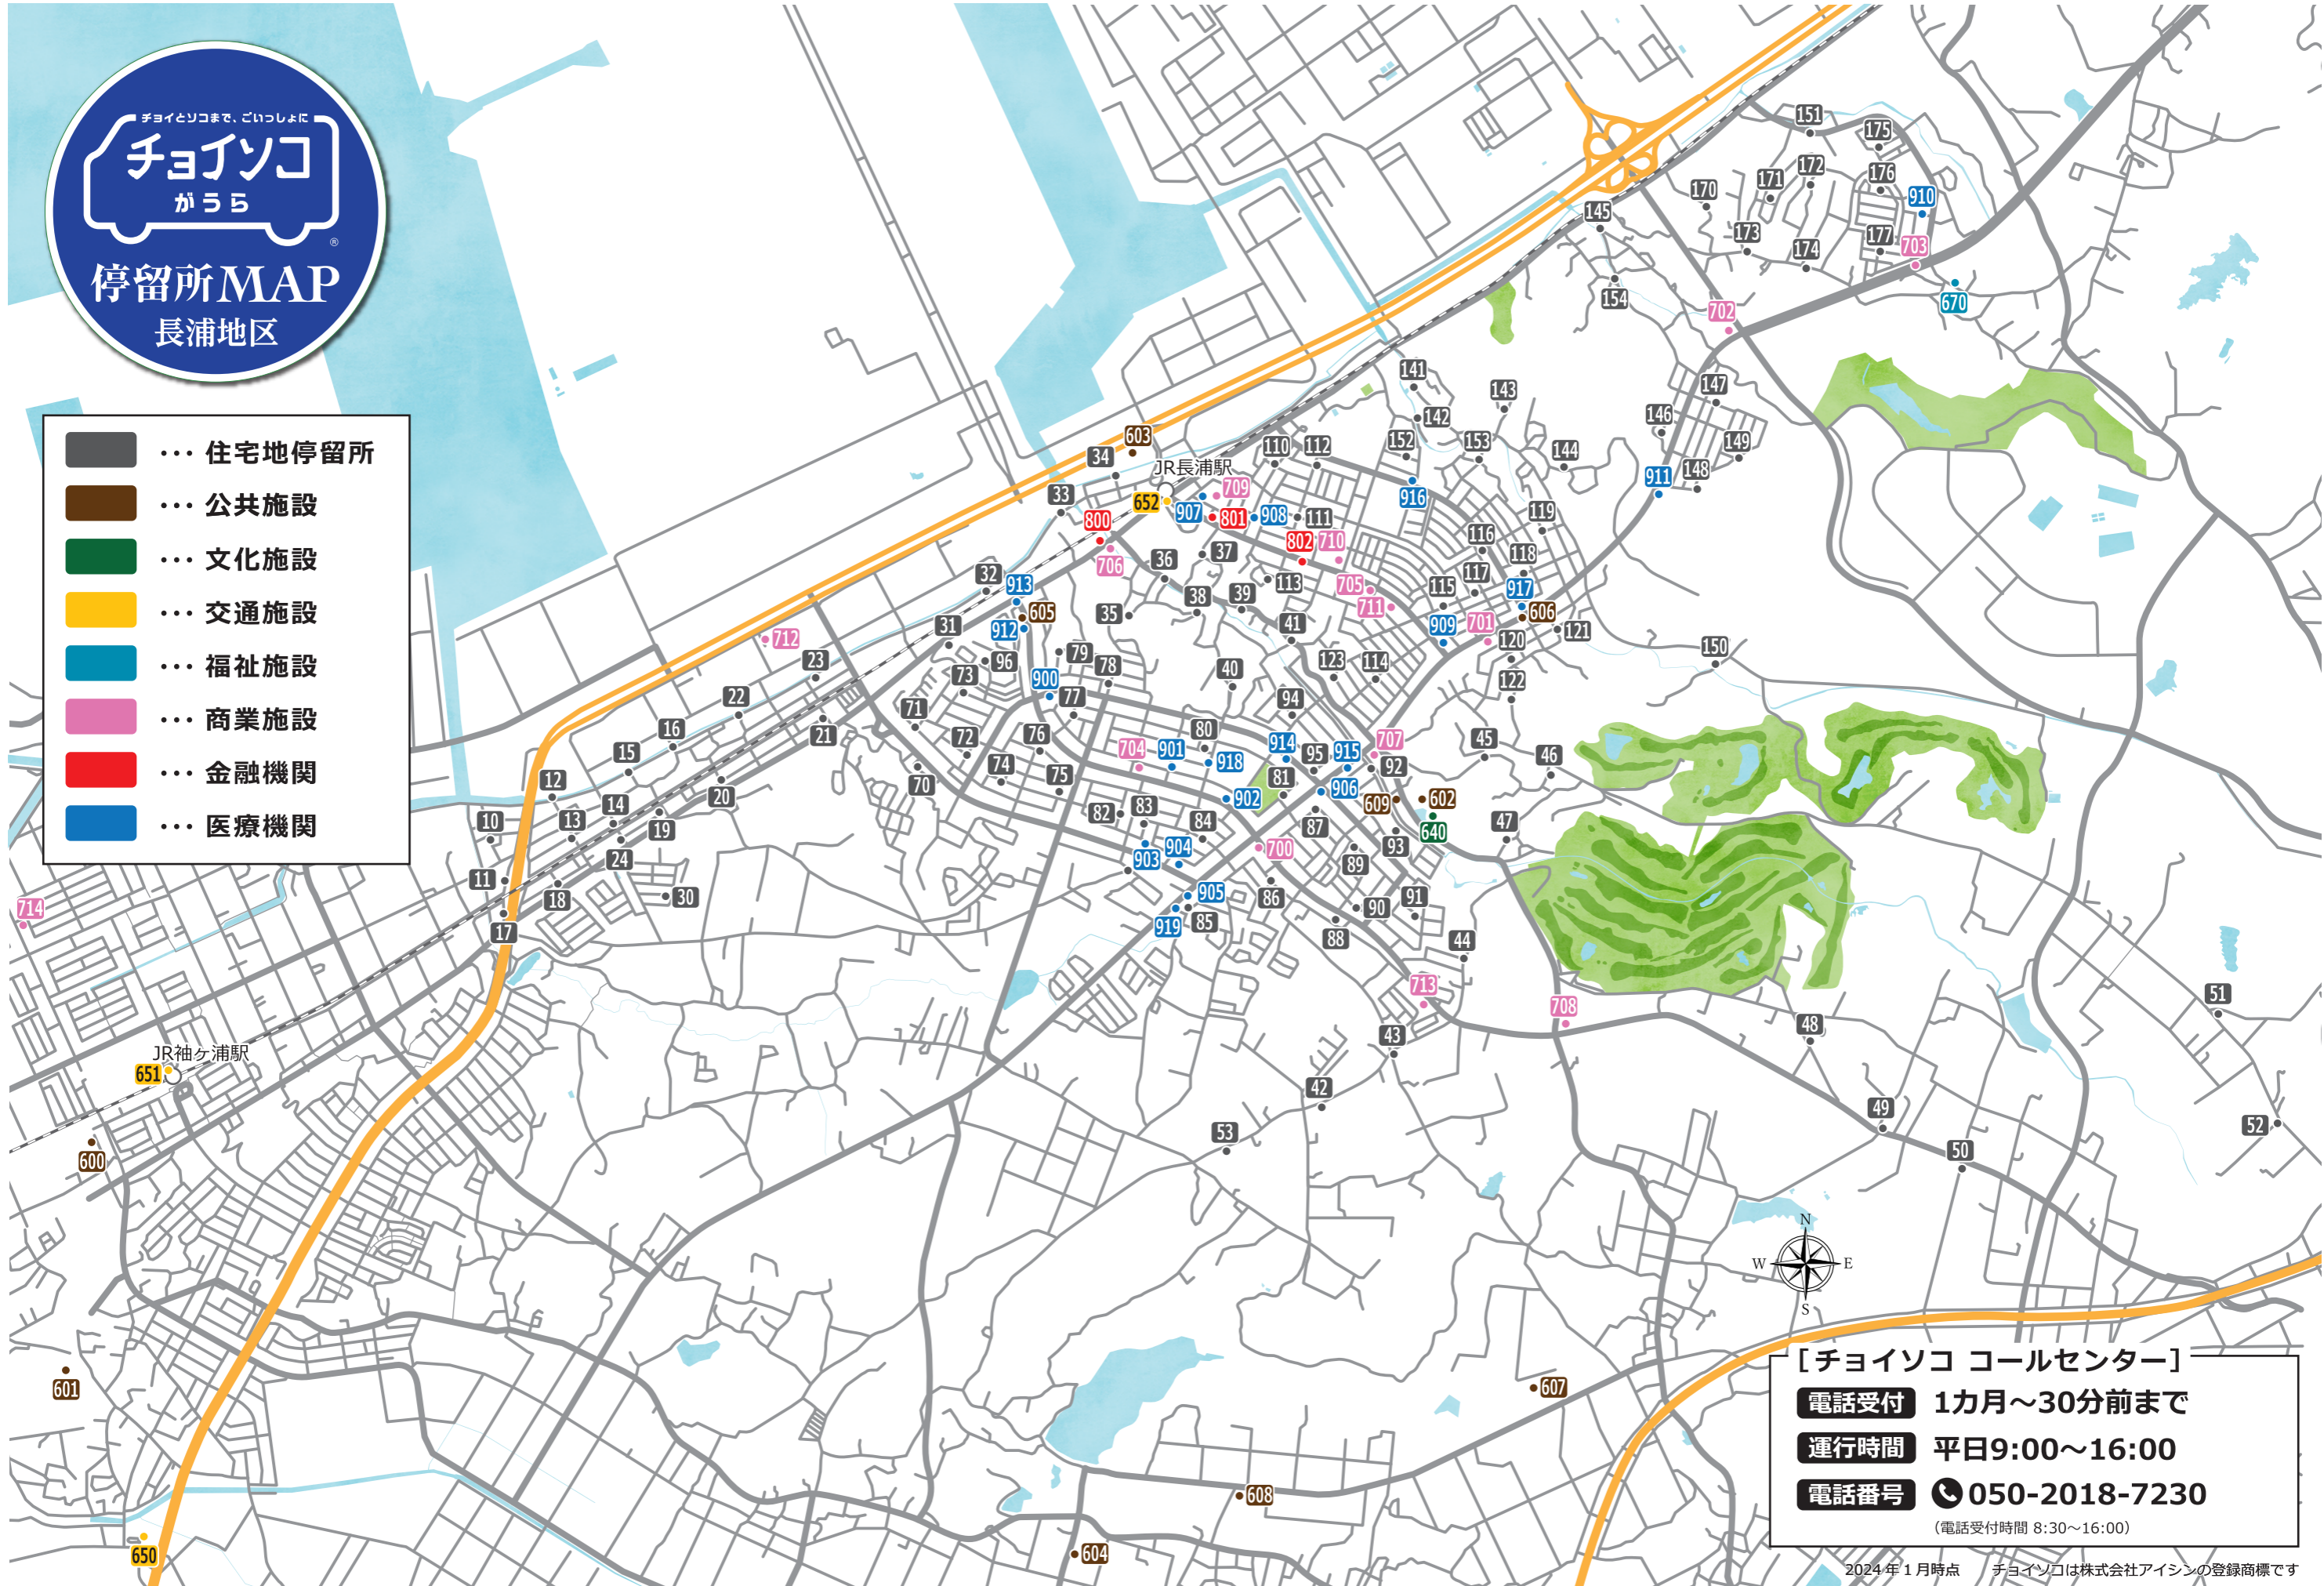

チョイソコ  
がら

停留所MAP  
長浦地区

- 住宅地停留所
- 公共施設
- 文化施設
- 交通施設
- 福祉施設
- 商業施設
- 金融機関
- 医療機関

**【チョイソコ コールセンター】**  
**電話受付** 1カ月～30分前まで  
**運行時間** 平日9:00～16:00  
**電話番号** ☎ 050-2018-7230  
(電話受付時間 8:30～16:00)

# チョイソコがうら 停留所一覧

2024年1月時点

## 住宅地

今井	10	今井第一公園	
	11	袖ヶ浦シーハイツ①	
	12	今井①	
	13	今井②	
	14	今井③	
	15	今井④	
	16	今井⑤	
	17	今井中央①	
	18	今井中央②	
	19	今井中央③	
	20	今井東①	
	21	今井東②	
	22	今井東③	
	23	今井東④	
	24	今井中央④	
	蔵波	30	牧場東公園
		31	ラミアール千葉袖ヶ浦
		32	蔵波第2分区①
		33	蔵波第2分区②
		34	蔵波第2分区③
		35	蔵波第2分区④
		36	蔵波第2分区⑤
		37	蔵波第3分区③
		38	蔵波第3分区①
39		宮田集会所	
40		蔵波根崎公園	
41		蔵波第3分区②	
42		橋東青年館	
43		橋東分区①	
44		蔵波第4分区①	
45		蔵波第4分区②	
46		上蔵波自治会館	
47		蔵波第4分区③	
48		外野①	
49		外野②	
50		外野③	
51		子者清水集会所	
52		蔵波第5分区①	
53		かずさ水道北部第一調整池	

蔵波台	70	蔵波台1丁目①
	71	蔵波台1丁目②
	72	蔵波台1丁目③
	73	蔵波台1丁目④
	74	姥坂公園
	75	蔵波台みどり①
	76	蔵波台みどり②
	77	合原公園
	78	御園公園
	79	蔵波台3丁目①
	80	原ノ台公園
	81	蔵波公園
	82	蔵波台5丁目①
	83	清水公園
	84	蔵波台5丁目②
	85	蔵波台若草西①
	86	蔵波台若草西②
	87	蔵波台若草西③
	88	蔵波台若草西④
	89	蔵波台若草東①
	90	不動公園
	91	蔵波台若草東②
	92	蔵波台若草東③
	93	泉公園
	94	蔵波台自治会館
	95	蔵波台7分区①
	96	蔵波県営住宅