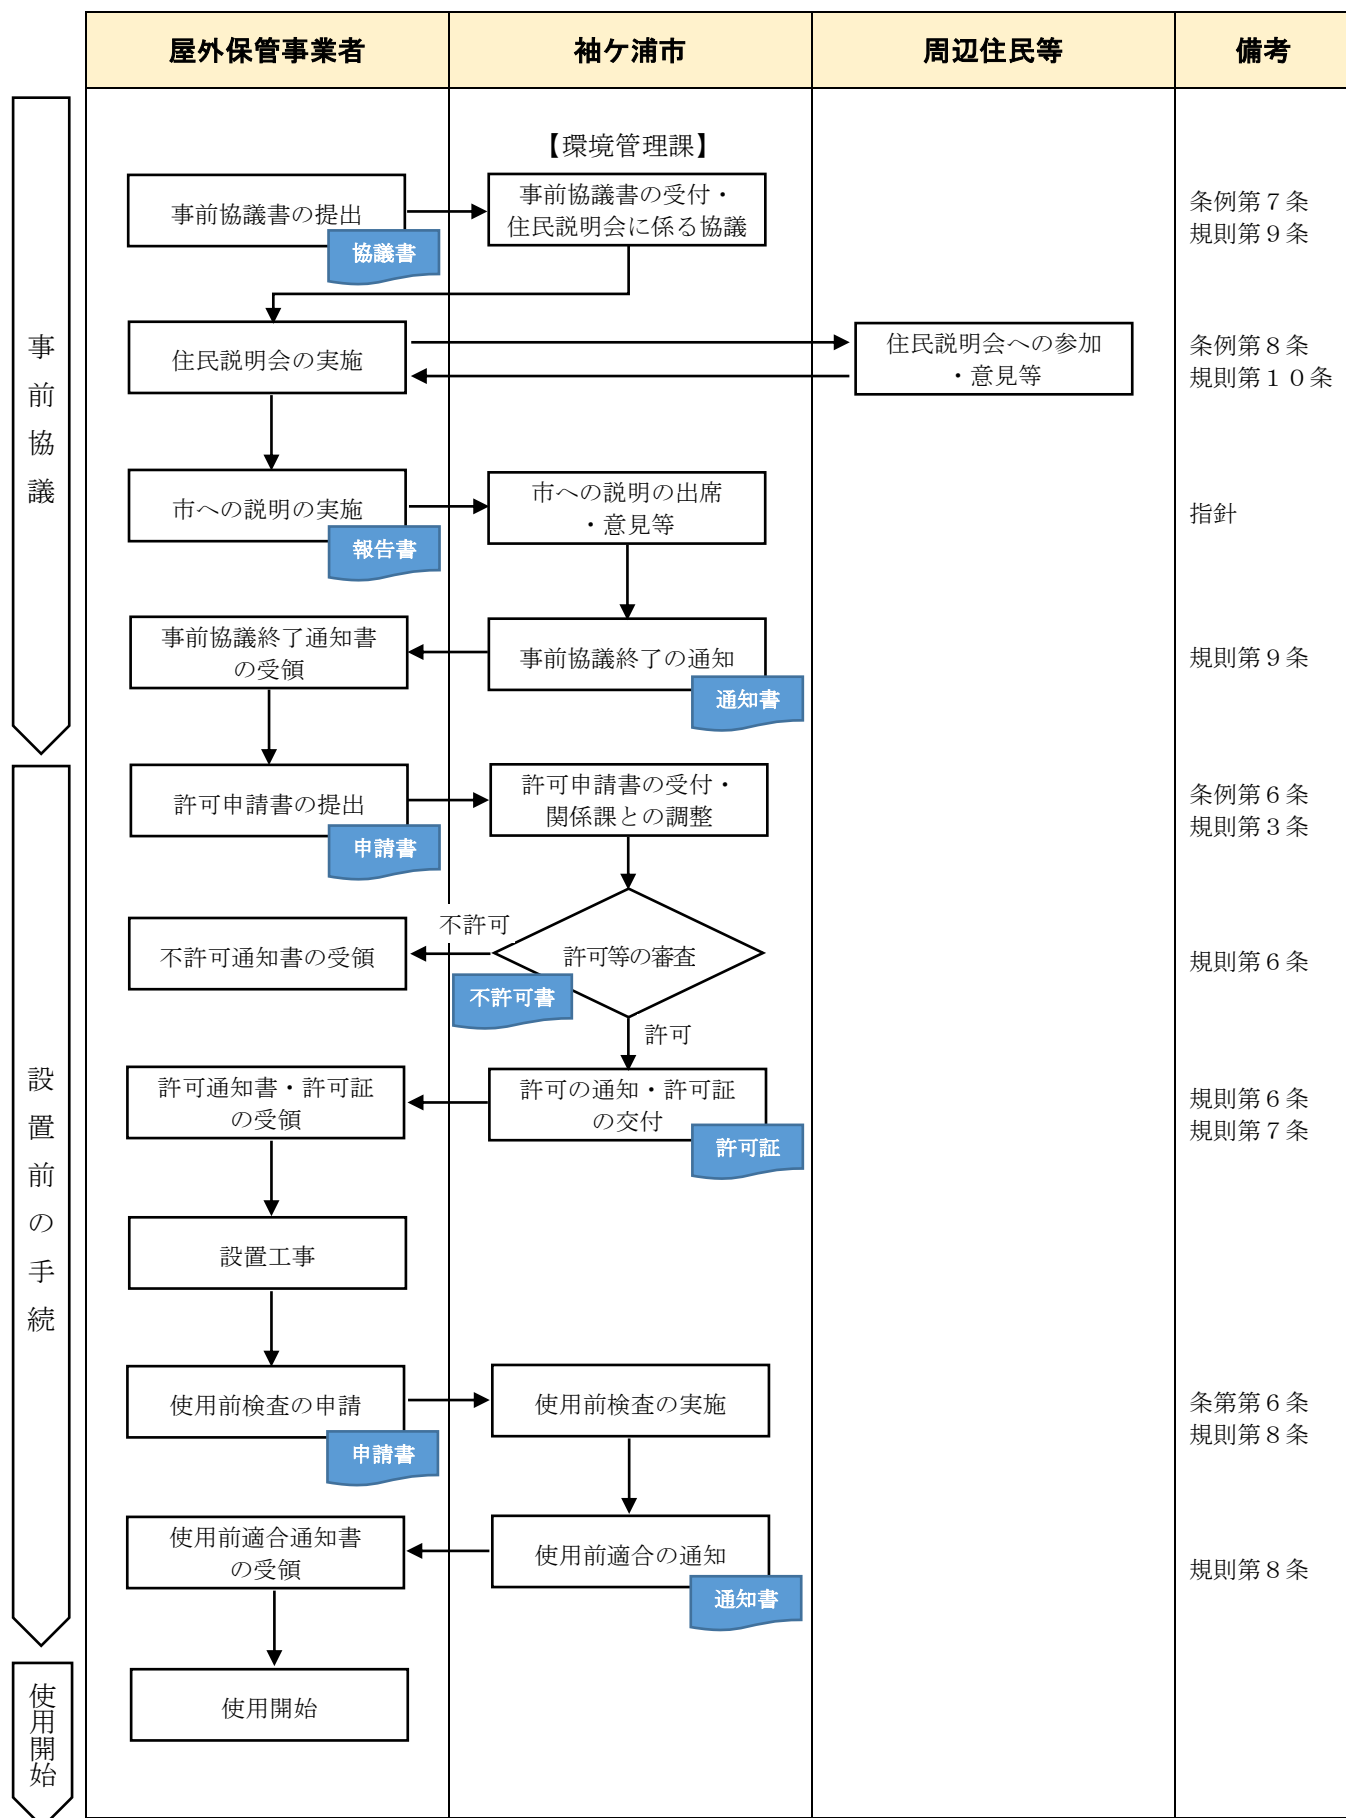

屋外保管事業場に係る許可申請手続の流れ

設置後の手続