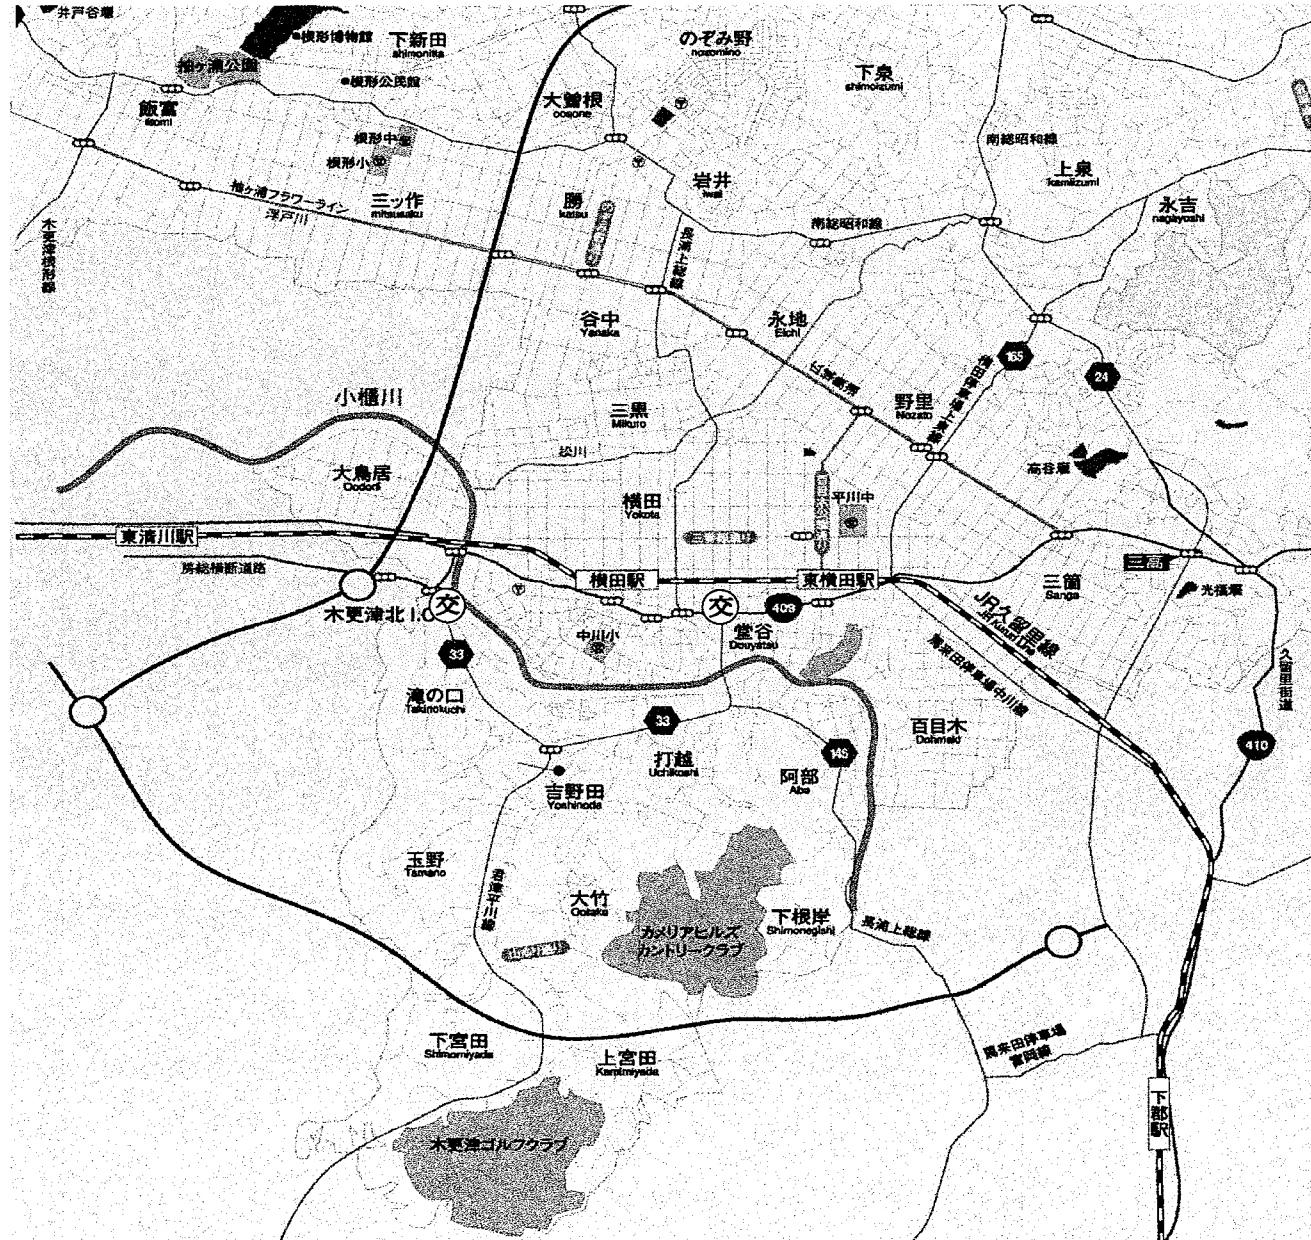

8月は、あなたのまわりに こんな**犯罪** 交通事故 がおきています。

お知らせ

乗り物盗(自転車・オートバイ)が発生しています！

- ◎ 短時間でも車から離れる時は必ず施錠しましょう。
- ◎ ツーロックで犯行を断念させましょう。
- ◎ 明るい駐車場・駐輪場を選びましょう。

8月の発生件数			
い	む	あ	し
居あき	事務所荒し	空き巣	忍び込み
入るドロボウ 家人が在宅している時	会社・ビルなどの事務所を荒すドロボウ 会社・ビルなどの事務所	入るドロボウ 家人がルスの時	家人が寝静まった時 入るドロボウ
0	0	0	0
ね	自	オ	車
車上狙い	自転車盗	オートバイ盗	自動車盗
自転車の車内に置いてある 品物を狙うドロボウ	自転車ドロボウ	オートバイドロボウ	自動車ドロボウ
0	0	0	0
交	他	ひ	合計
交通事故	その他の事件	ひったくり	
人身事故	自動販売機荒らし等	ハンコック等を降上で ひったくり	
2	0	0	2