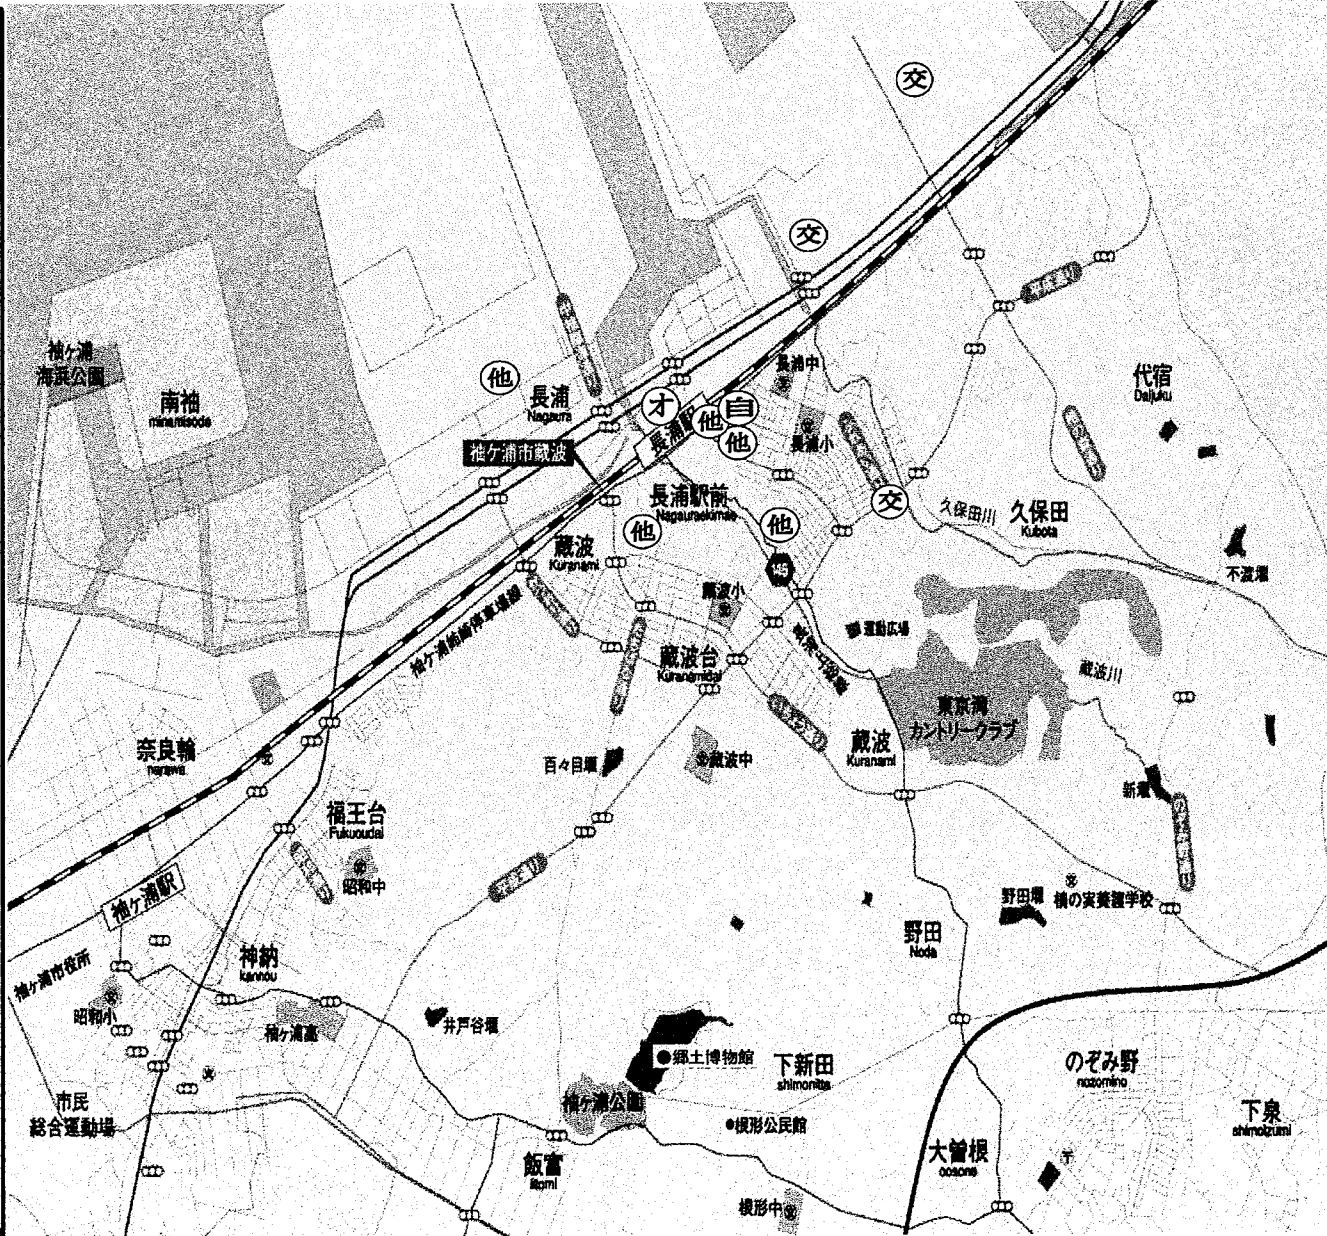

8月は、あなたのまわりに こんな**犯罪** 交通事故 がおきています。

木更津警察署
長浦駅前交番
袖ヶ浦市防犯協会

お知らせ

乗り物盗(自転車・オートバイ)が発生しています!!

- ◎ 短時間でも車から離れる時は必ず施錠しましょう。
- ◎ ツーロックで犯行を断念させましょう。
- ◎ 明るい駐車場・駐輪場を選びましょう。

8月の発生件数			
い	む	あ	し
居あき	事務所荒し	空き巣	忍び込み
家人が在宅している時 入るドロボウ	会社・ビルなどの事務所 を荒すドロボウ	家人がルスの時 入るドロボウ	家人が寝静まった時 入るドロボウ
0	0	0	0
ね	自	オ	車
車上狙い	自転車盗	オートバイ盗	自動車盗
鳥籠の裏に隠れている 品物を狙うドロボウ	自転車ドロボウ	オートバイドロボウ	自動車ドロボウ
0	1	1	0
交	他	ひ	合計
交通事故	その他の事件	ひったくり	
人身事故	自動販売機荒らし等	コンビニ・スーパー等を路上で ひったくりドロボウ	
3	5	0	10