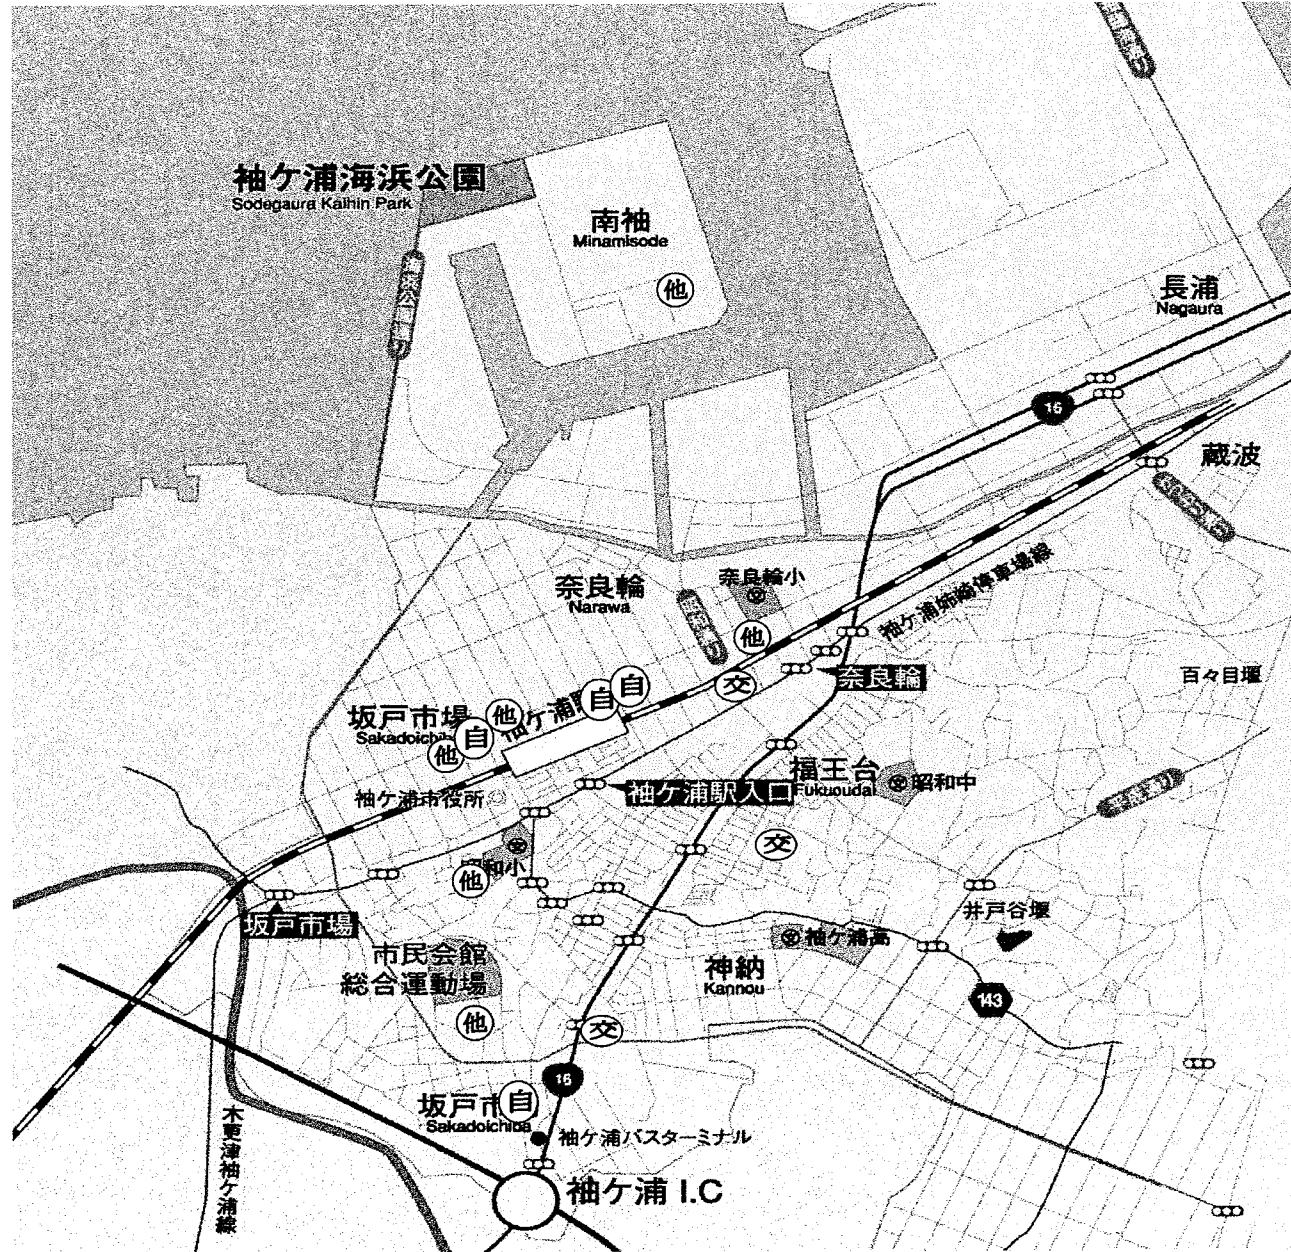

8月は、あなたのまわりに こんな犯罪交通事故がおきています。

木更津警察署
袖ヶ浦駅前交番
袖ヶ浦市防犯協会

お知らせ

乗り物盗(自転車・オートバイ)が発生しています!!

- ◎ 短時間でも車から離れる時は必ず施錠しましょう。
- ◎ ツーロックで犯行を断念させましょう。
- ◎ 明るい駐車場・駐輪場を選びましょう。

8月の発生件数			
い	む	あ	し
居あき	事務所荒し	空き巣	忍び込み
入るドロボウ 家人が在宅している時	倉庫・ビルなどの事務所 を荒すドロボウ	家人がルスの時 入るドロボウ	家人が寝静まった時 入るドロボウ
0	0	0	0
ね	自	オ	車
車上狙い	自転車盗	オートバイ盗	自動車盗
自販の真下を置いてる 品物を狙うドロボウ	自転車ドロボウ	オートバイドロボウ	自動車ドロボウ
0	4	0	0
交	他	ひ	合計
交通事故	その他の事件	ひったくり	
人身事故	自動販売機荒らし等	バス・タクシー等を路上で ひたすドロボウ	
3	6	0	13