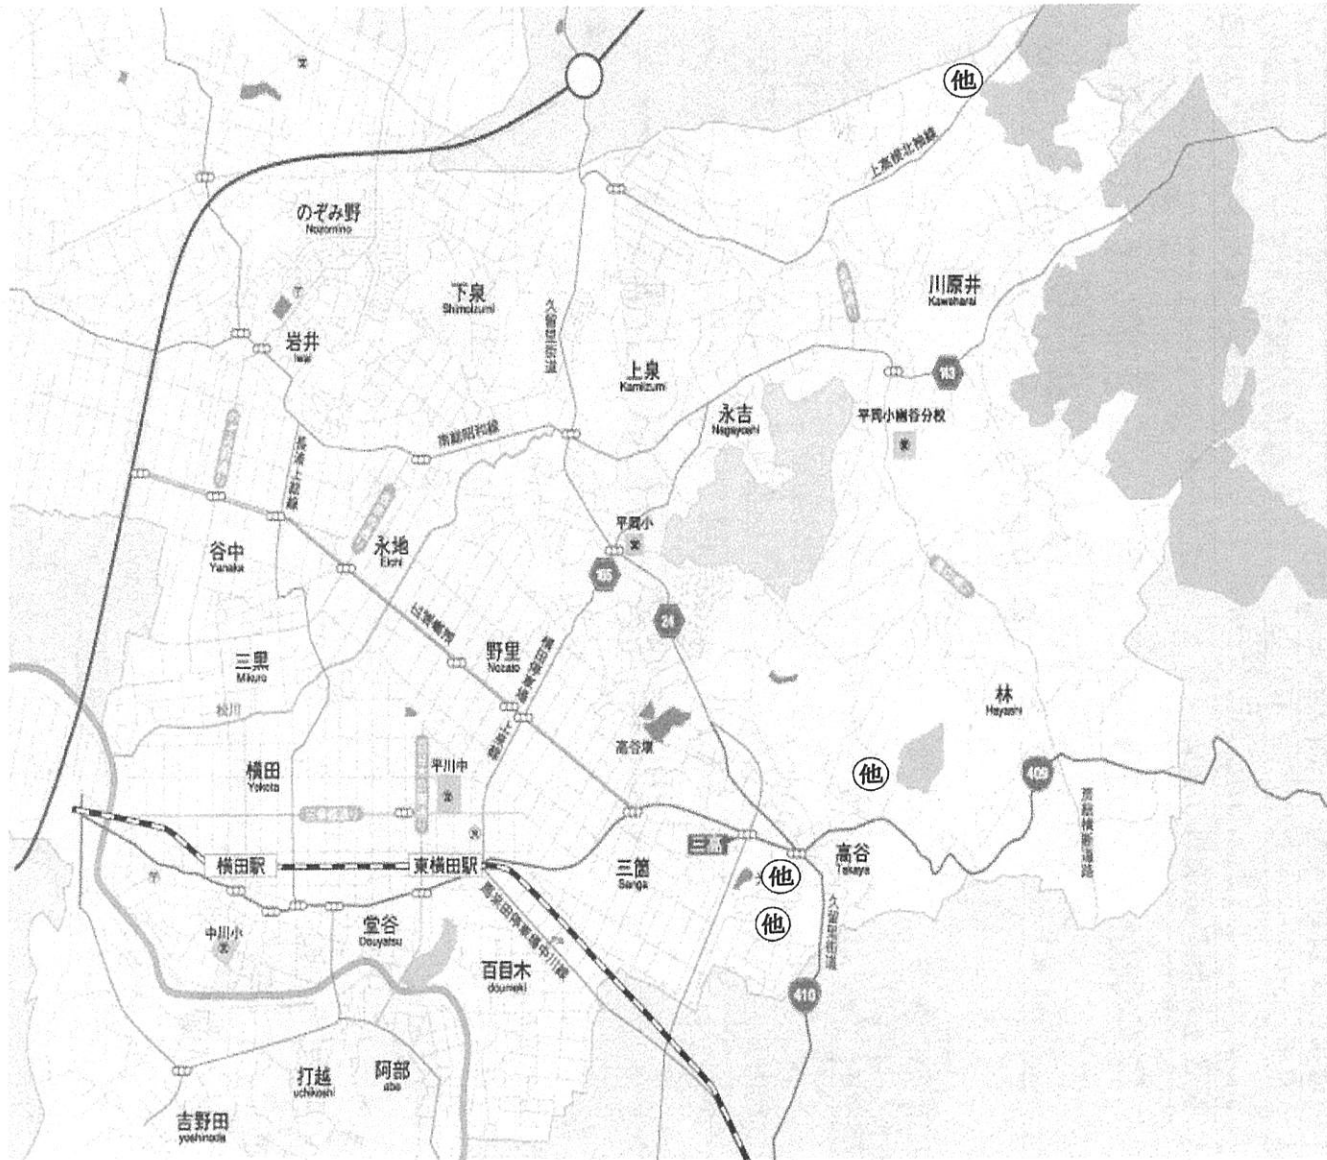

6月は、あなたのまわりにも こんな**犯罪** **交通事故**がおきています。

お知らせ

市内で侵入盗忍び込みが発生していますので注意してください。

- ◎ 浴室やトイレなどの小さい窓も戸締りをお願いします。
- ◎ 在宅中でも使っていない部屋の窓などは施錠しましょう。
- ◎ 家にいる時も必ず施錠しましょう。

6月の発生件数			
い	む	あ	し
居あき	事務所荒し	空き巣	忍び込み
家人が在宅している時入るドロボウ	会社・ビルなどの事務所を荒すドロボウ	家人がルスの時入るドロボウ	家人が寝静まった時入るドロボウ
0	0	0	0
ね	自	オ	車
車上狙い	自転車盗	オートバイ盗	自動車盗
自動車の手内に置いてある品物を狙うドロボウ	自転車ドロボウ	オートバイドロボウ	自動車ドロボウ
0	0	0	0
交	他	ひ	合計
交通事故	その他の事件	ひったくり	
人身事故	自動販売機荒らし等	ハンドバック等を路上でひったくドロボウ	
0	4	0	4