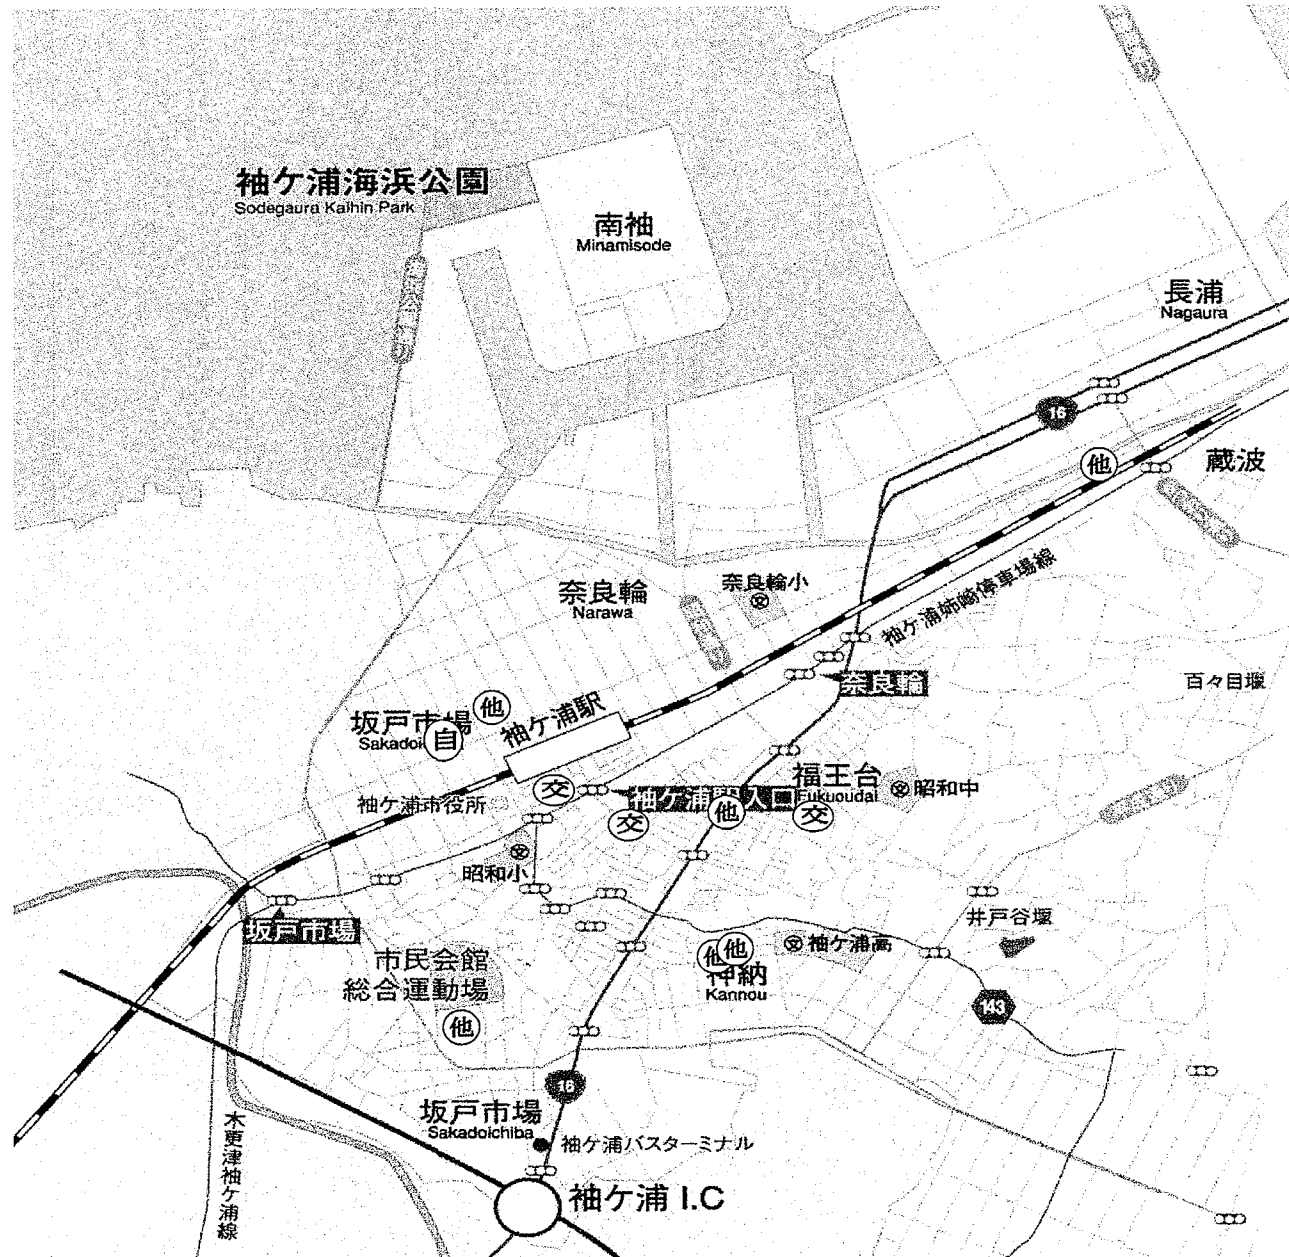

5月は、あなたのまわりにも こんな**犯罪** 交通事故がおきています。

木更津警察署
袖ヶ浦駅前交番
袖ヶ浦市防犯協会

お知らせ

市内で空き巣・忍び込みが発生していますので注意してください。

- ◎ ドアにカギを二つ以上付けて、窓には補助錠を付けましょう。
- ◎ 在宅中でも使っていない部屋の窓などは施錠しましょう。
- ◎ 門灯や玄関灯を付けて家の周りを明るくしましょう。

5月の発生件数			
い	む	あ	し
居あき	事務所荒し	空き巣	忍び込み
家人が在宅している時 入るドロボウ	会社・ビルなどの事務所 を荒すドロボウ	家人がルスの時 入るドロボウ	家人が寝静まった時 入るドロボウ
0	0	0	0
ね	自	オ	車
車上狙い	自転車盗	オートバイ盗	自動車盗
自警の管内にいてある 品物を狙うドロボウ	自転車ドロボウ	オートバイドロボウ	自動車ドロボウ
0	1	0	0
交	他	ひ	合計
交通事故	その他の事件	ひったくり	
人身事故	自動販売機荒らし等	ハンドバッグ等を路上で ひったくり	
3	6	0	10