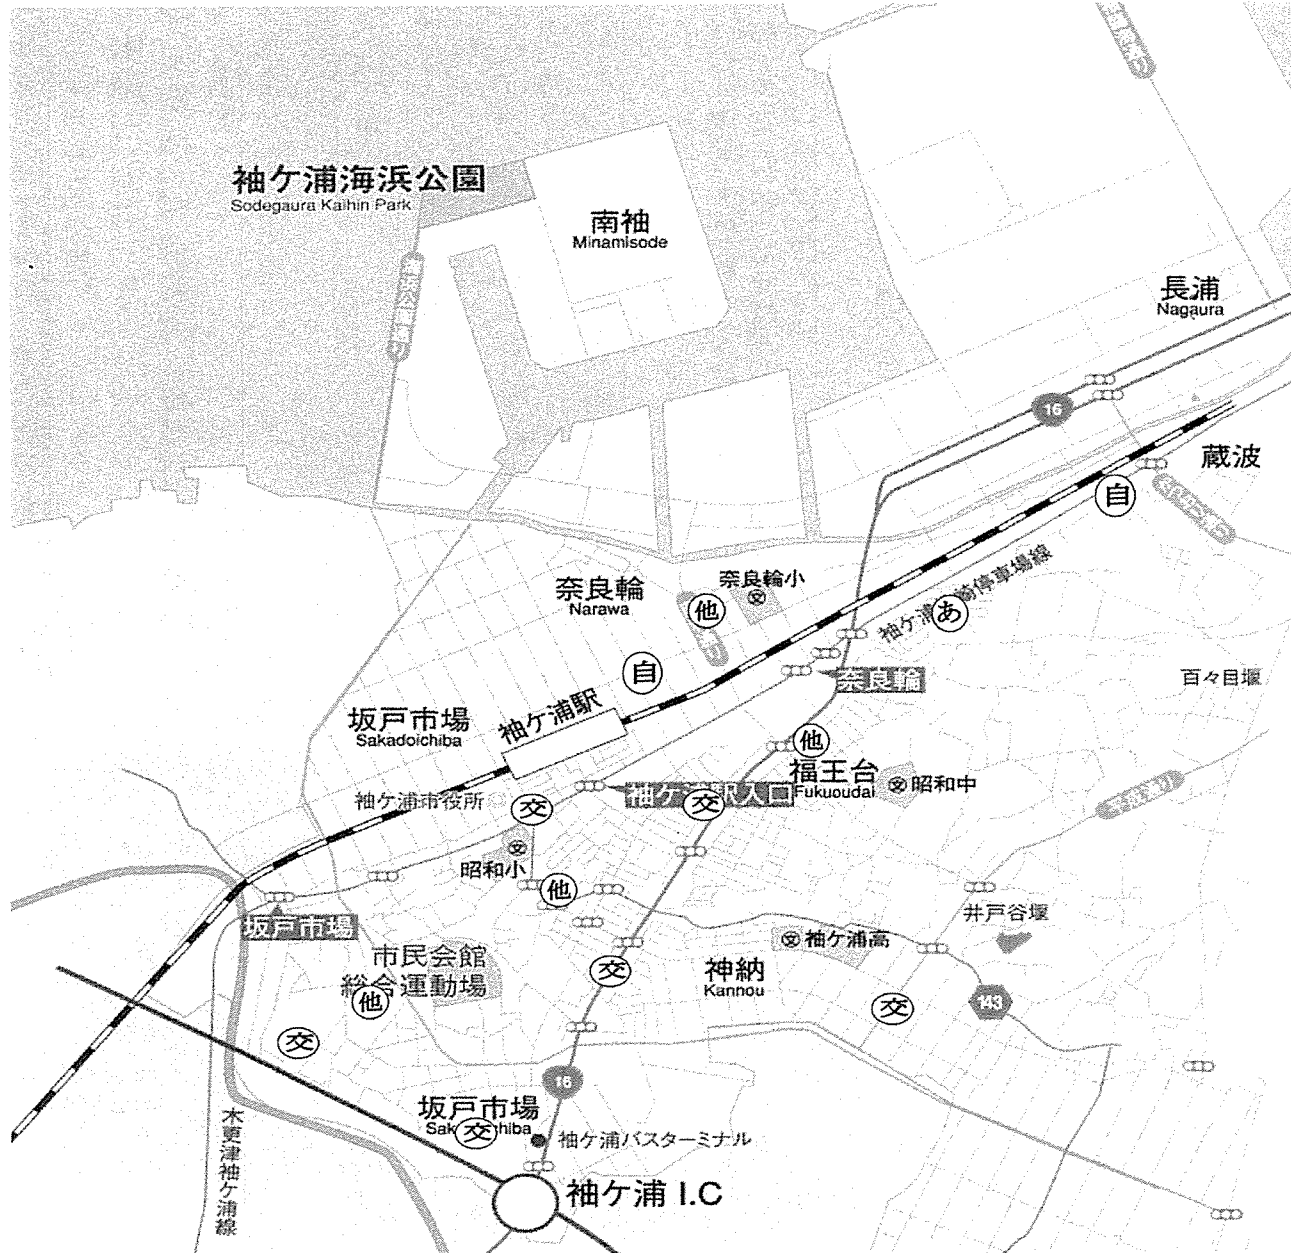

11月は、あなたのまわりに こんな**犯罪** **交通事故**がおきています。

お知らせ

安全で安心な年末年始を過ごしましょう！

◎ 皆さん一人ひとりが「自分の身は自分で守る」という気持ちを持って犯罪の被害や交通事故に遭わないように注意をしましょう。
 良いお年をお迎えください。

11月の発生件数			
い	む	あ	し
居あき	事務所荒し	空き巣	忍び込み
家人が在宅している時 入るドロボウ	会社・ビルなどの事務所 を荒すドロボウ	家人がルスの時 入るドロボウ	家人が寝静まった時 入るドロボウ
0	0	1	0
ね	自	オ	車
車上狙い	自転車盗	オートバイ盗	自動車盗
自動車の上に乗っている 品物を狙うドロボウ	自転車ドロボウ	オートバイドロボウ	自動車ドロボウ
0	2	0	0
交	他	ひ	合計
交通事故	その他の事件	ひったくり	
人身事故	自動販売機荒らし等	コンビニ等路上で ひったくり	
6	4	0	13