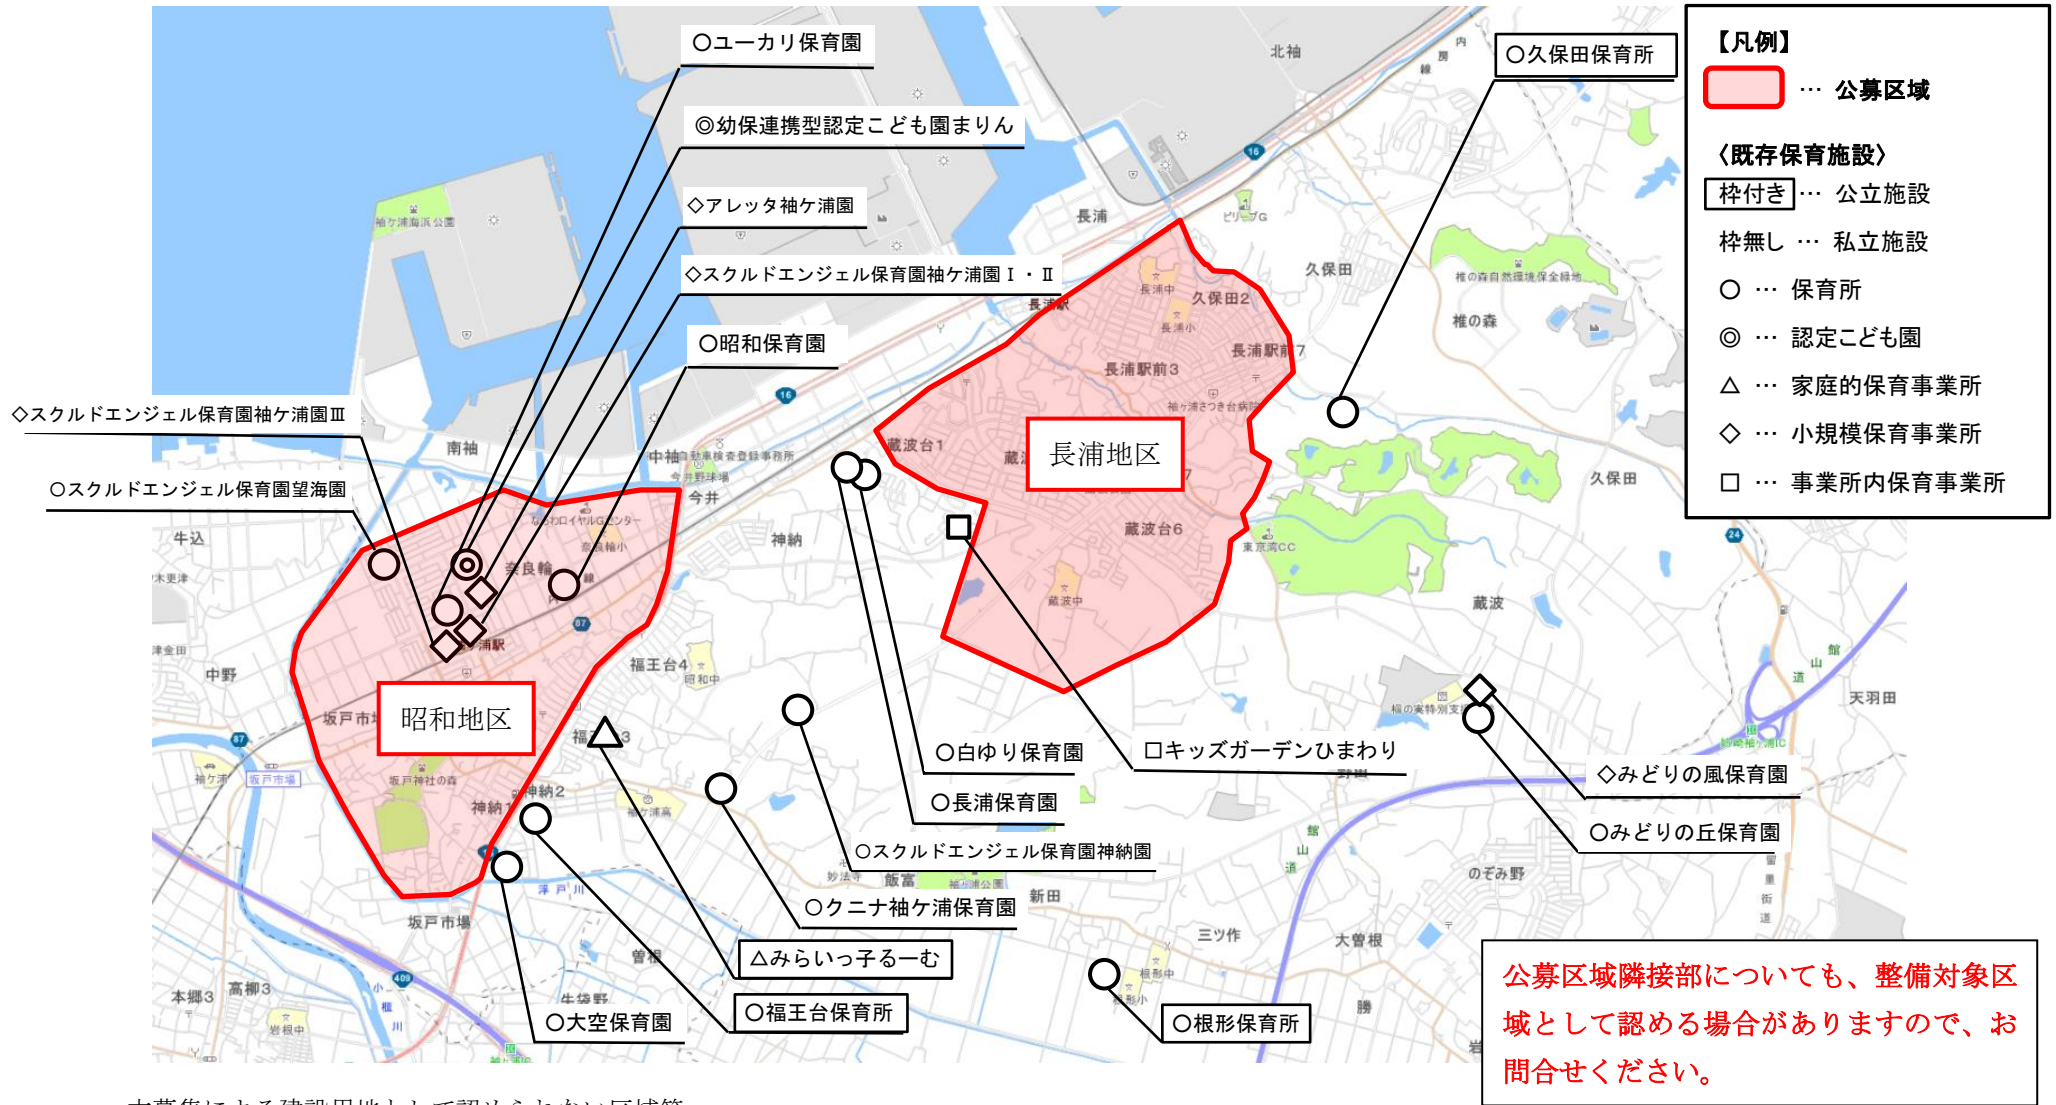

## 袖ヶ浦市認可保育所整備運営事業者募集に係る募集区域図

本募集による建設用地として認められない区域等

- ア 都市計画法（昭和 43 年法律第 100 号）に基づいて指定された工業地域及び工業専用地域
- イ 土砂災害警戒区域等における土砂災害防止対策の推進に関する法律（平成 12 年法律第 57 号）に基づいて指定された土砂災害警戒区域及び特別警戒区域
- ウ 農業振興地域の整備に関する法律（昭和 44 年法律第 58 号）に基づく農業振興地域内農用地