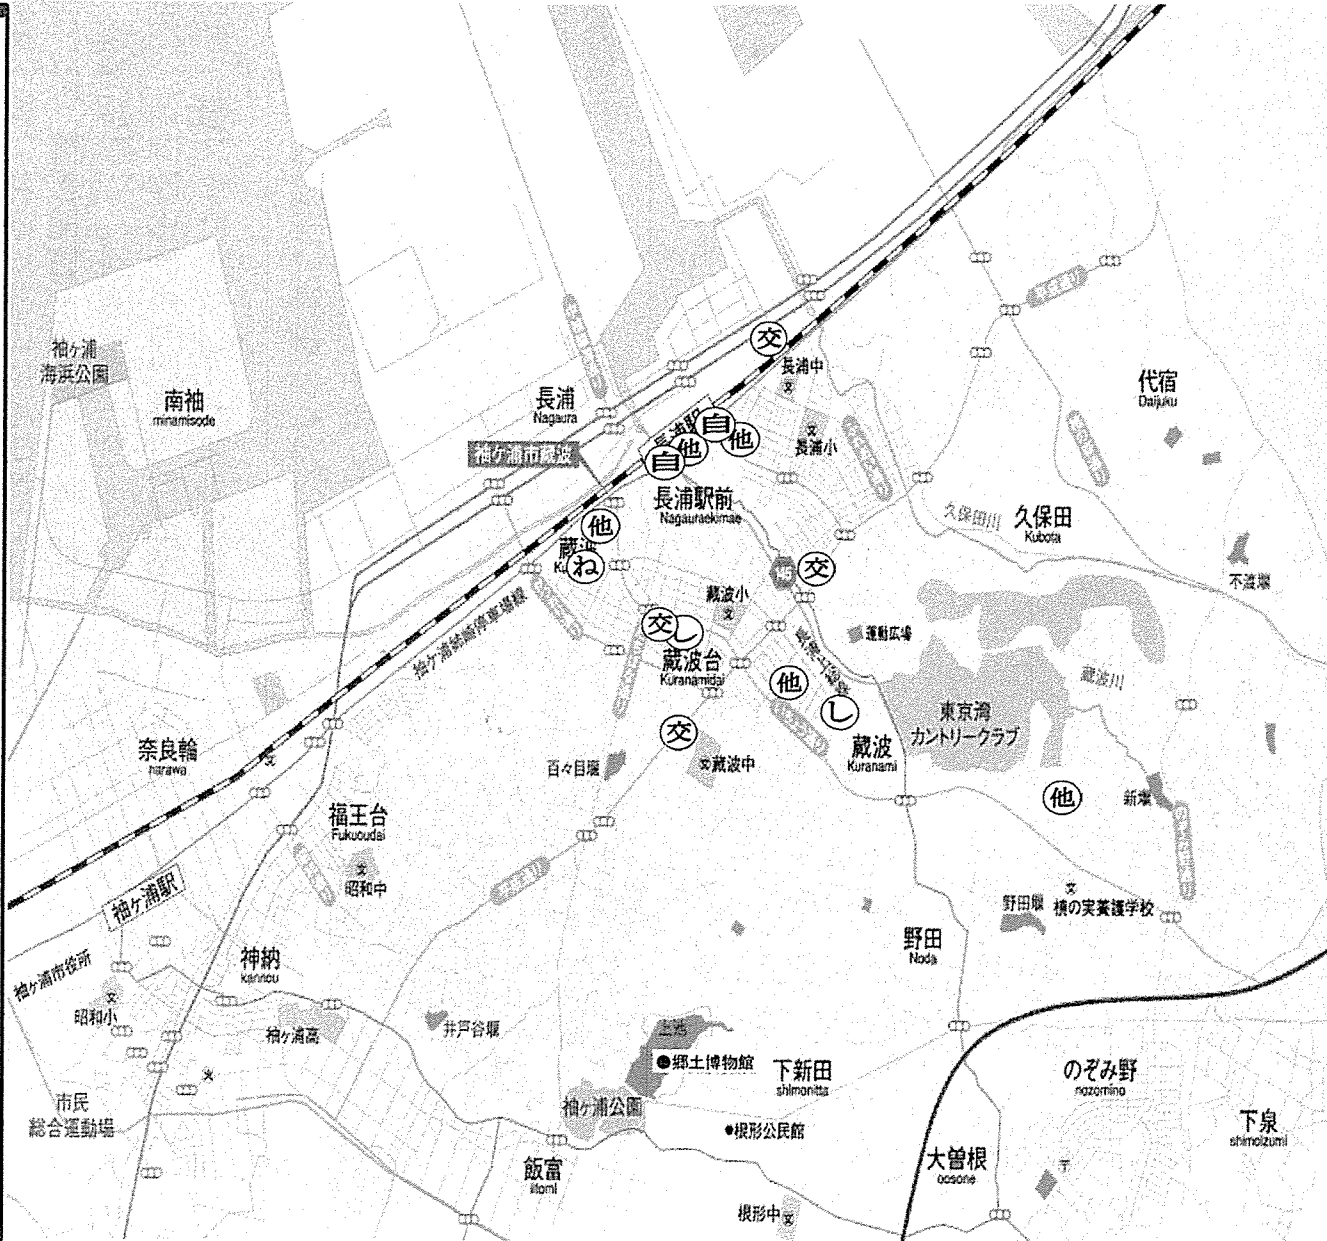

8月は、あなたのまわりに こんな**犯罪** 交通事故がおきています。

木更津警察署
長浦駅前交番
袖ヶ浦市防犯協会

お知らせ

『電話』で『詐欺』に注意しましょう！

- ◎「すぐにお金が必要」は詐欺です。
- ◎「会社の人がお金を取りに行く」は詐欺です。
- ◎お金を渡す前に、必ず「家族や警察に相談」しましょう。

8月の発生件数			
い	む	あ	し
居あき	事務所荒し	空き巣	忍び込み
入るドロボウ 家人が在宅している時	会社・ビルなどの事務所を荒すドロボウ	家人がルスの時入るドロボウ	家人が寝静まった時入るドロボウ
0	0	0	2
(ね)	(自)	(オ)	(車)
車上狙い	自転車盗	オートバイ盗	自動車盗
自転車の車内にはいる品物を狙うドロボウ	自転車ドロボウ	オートバイドロボウ	自動車ドロボウ
1	2	0	0
(交)	(他)	(ひ)	合計
交通事故	その他の事件	ひったくり	
人身事故	自動販売機荒らし等	ハンパなツギ登り路上でひったくり	
4	5	0	14