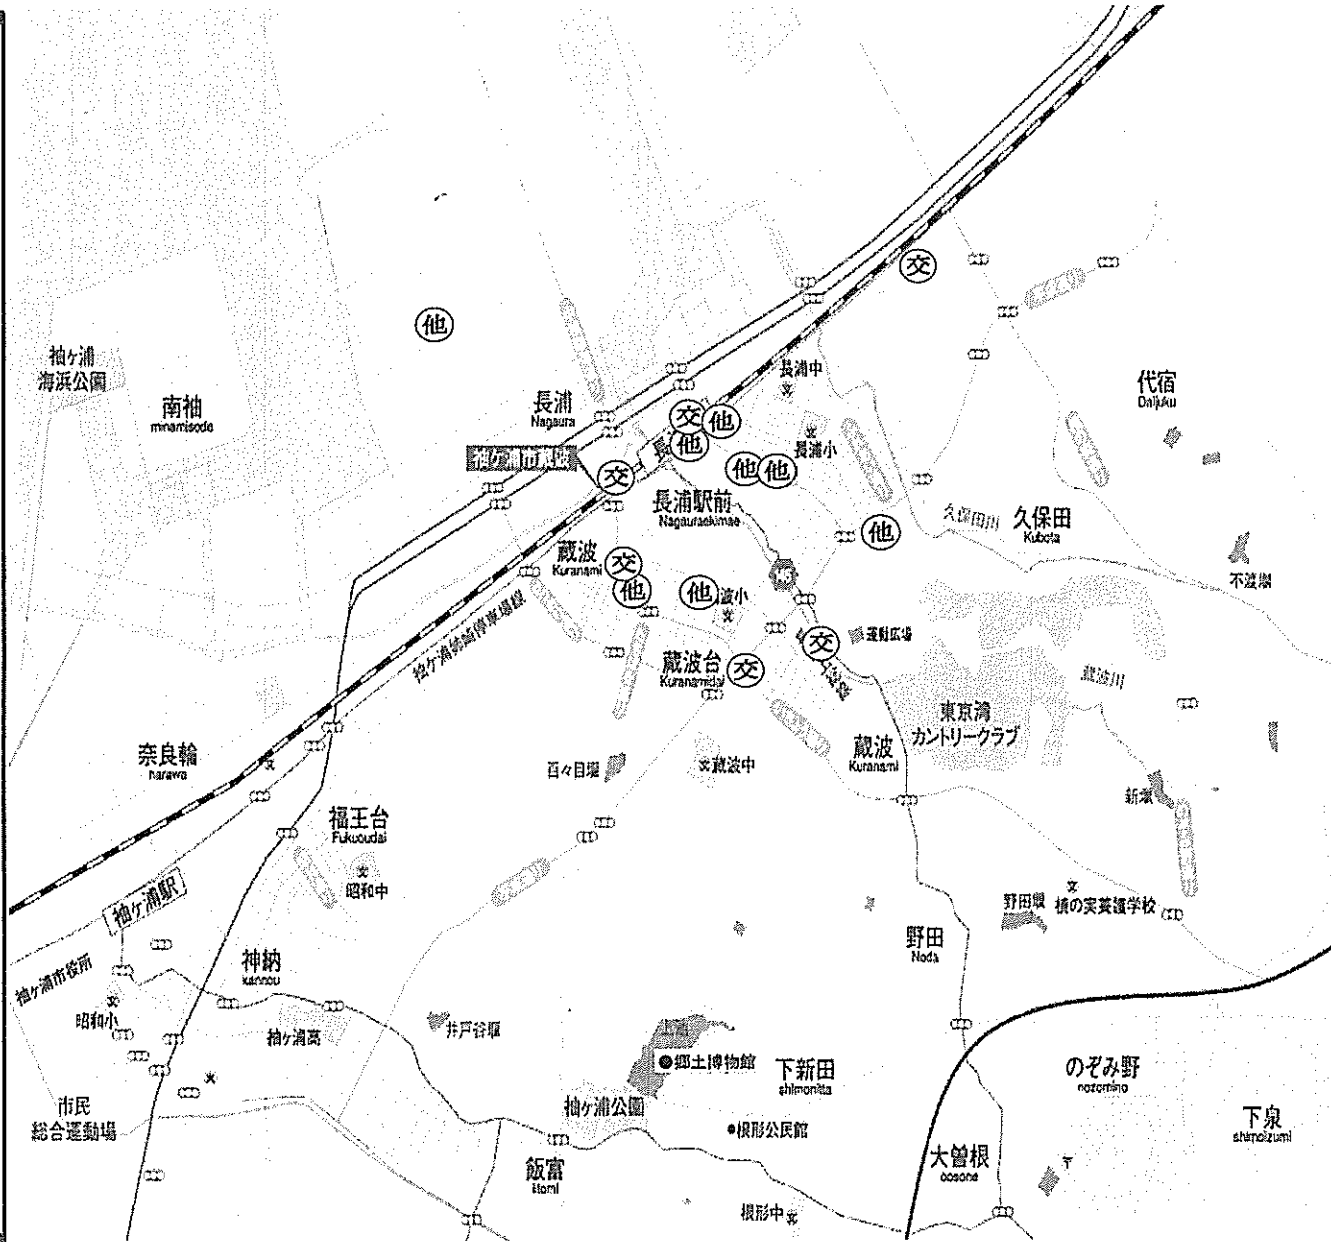

6月は、あなたのまわりに こんな**犯罪** 交通事故がおきています。

木更津警察署
長浦駅前交番
袖ヶ浦市防犯協会

お知らせ

電話de詐欺対策

被害に遭わない方法は言葉巧みに話す犯人と直接話をしないことです。

- ◎ 怪しい電話に出ない為に留守番電話に設定しましょう。
- ◎ ナンバーディスプレイにして知らない電話には出ないようにしましょう。
- ◎ 家族で話し合い「合言葉」を決めておきましょう。

| 6月の発生件数 | | | |
|---------------------------|------------------------|-------------------|---------------------|
| い | む | あ | し |
| 居あき | 事務所荒し | 空き巣 | 忍び込み |
| 家人が在宅している時 入るドロボウ | 会社・ビルなどの事務所 を荒すドロボウ | 家人がルスの時 入るドロボウ | 家人が寝静まった時 入るドロボウ |
| 0 | 0 | 0 | 0 |
| ね | 自 | オ | 車 |
| 車上狙い | 自転車盗 | オートバイ盗 | 自動車盗 |
| 自動車の車内に置いてある 品物を狙うドロボウ | 自転車ドロボウ | オートバイドロボウ | 自動車ドロボウ |
| 0 | 0 | 0 | 0 |
| 交 | 他 | ひ | 合計 |
| 交通事故 | その他の事件 | ひったくり | |
| 人身事故 | 自動販売機荒らし等 | コンビニ等盗難 ひったくり等 | |
| 6 | 8 | 0 | 14 |