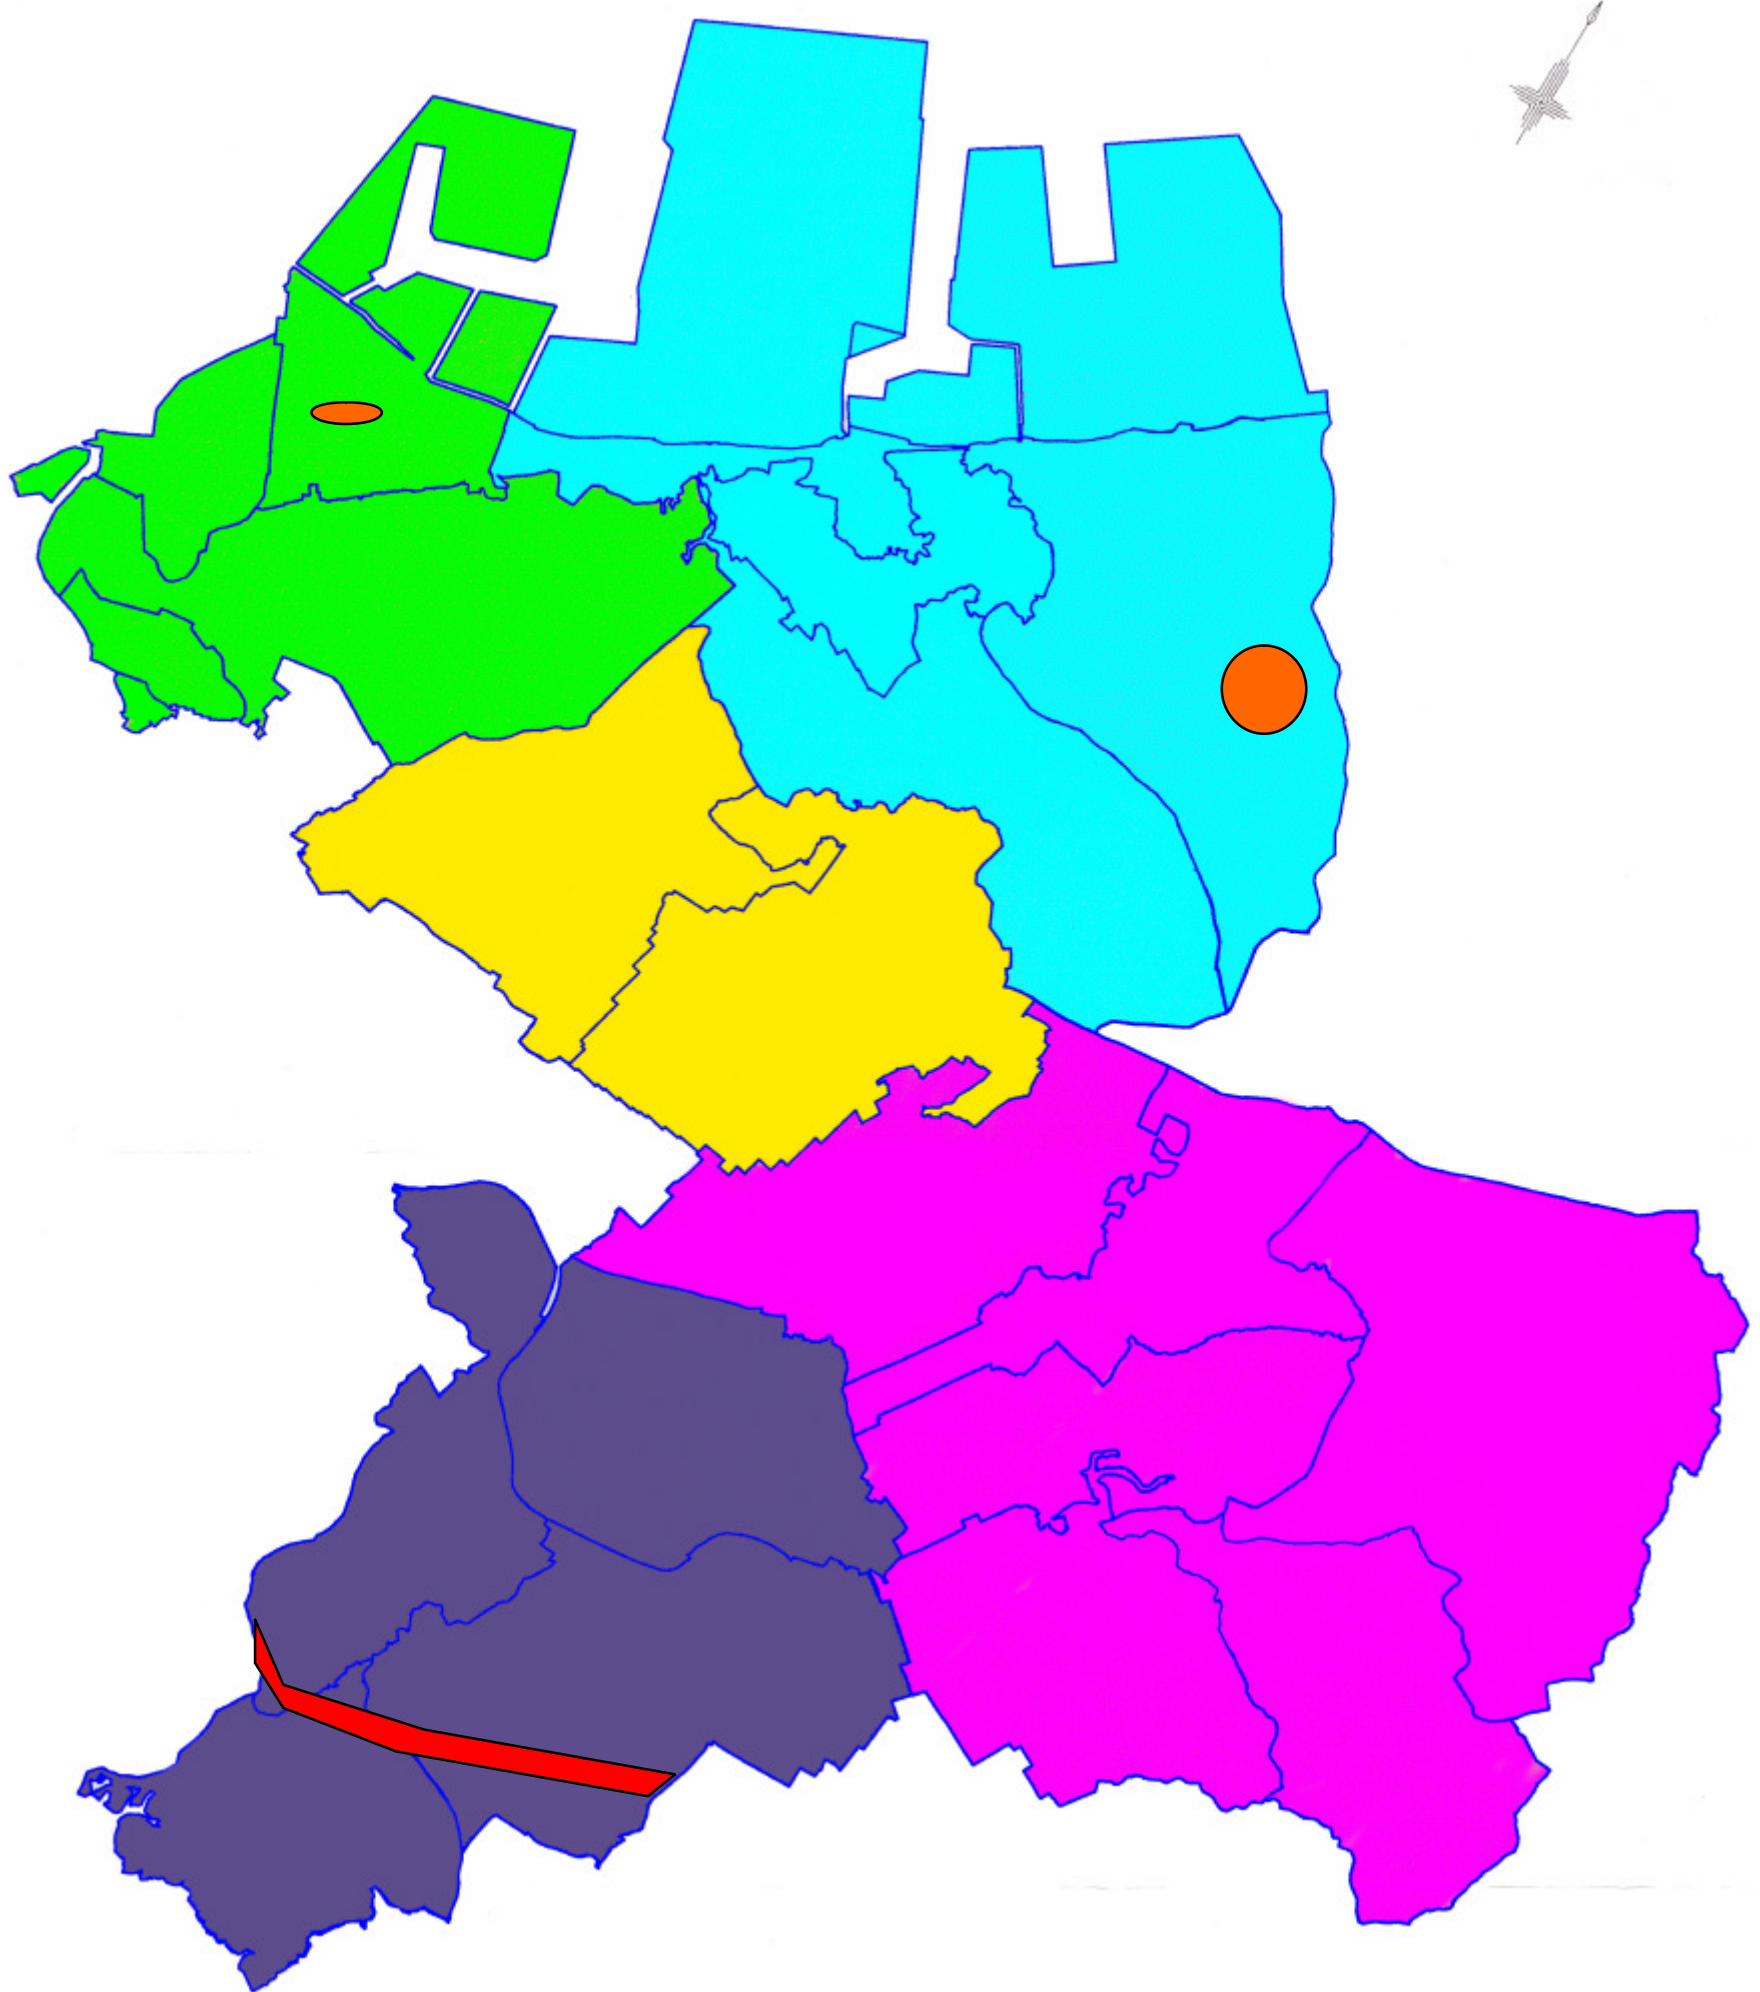

申請区域図（袖ヶ浦市全図）

地区名	色別	大字名	地区名	色別	大字名
昭和地区 平成13年4月1日譲与済	○	奈良輪（袖ヶ浦駅前区画整理事業区域）	平岡地区 平成15年4月1日譲与済	●	岩井・永地・下泉・谷中・三黒
		久保田・代宿・久保田代宿入会地（代宿工業団地区域）			上泉・川原井・林
昭和地区 平成14年4月1日譲与済	●	坂戸市場・高柳飛地			永吉・野里
		奈良輪・南袖			三箇・高谷
長浦地区 平成14年4月1日譲与済	●	神納・福王台一丁目～4丁目・神納一丁目～二丁目	中川地区 富岡地区 平成16年4月1日譲与	●	百目木・横田・大鳥井・下根岸・阿部
		中袖・北袖・長浦			堂谷・打越・大竹・滝の口・吉野田
		蔵波・今井・今井一丁目～三丁目			玉野・上宮田・下宮田・真理錯綜地
		久保田・久保田一丁目～二丁目・蔵波台一丁目～七丁目			戸国飛地・三箇錯綜地・百目木飛地
根形地区 平成14年4月1日譲与済	●	長浦駅前一丁目～七丁目・代宿・久保田代宿入会地	圏央道建設予定地 平成16年10月1日譲与	●	百目木錯綜地・下内橋錯綜地
		飯富・下新田			大竹・吉野田・玉野・上宮田・下宮田の一部
		大曾根・勝・のぞみ野・野田・三ツ作			