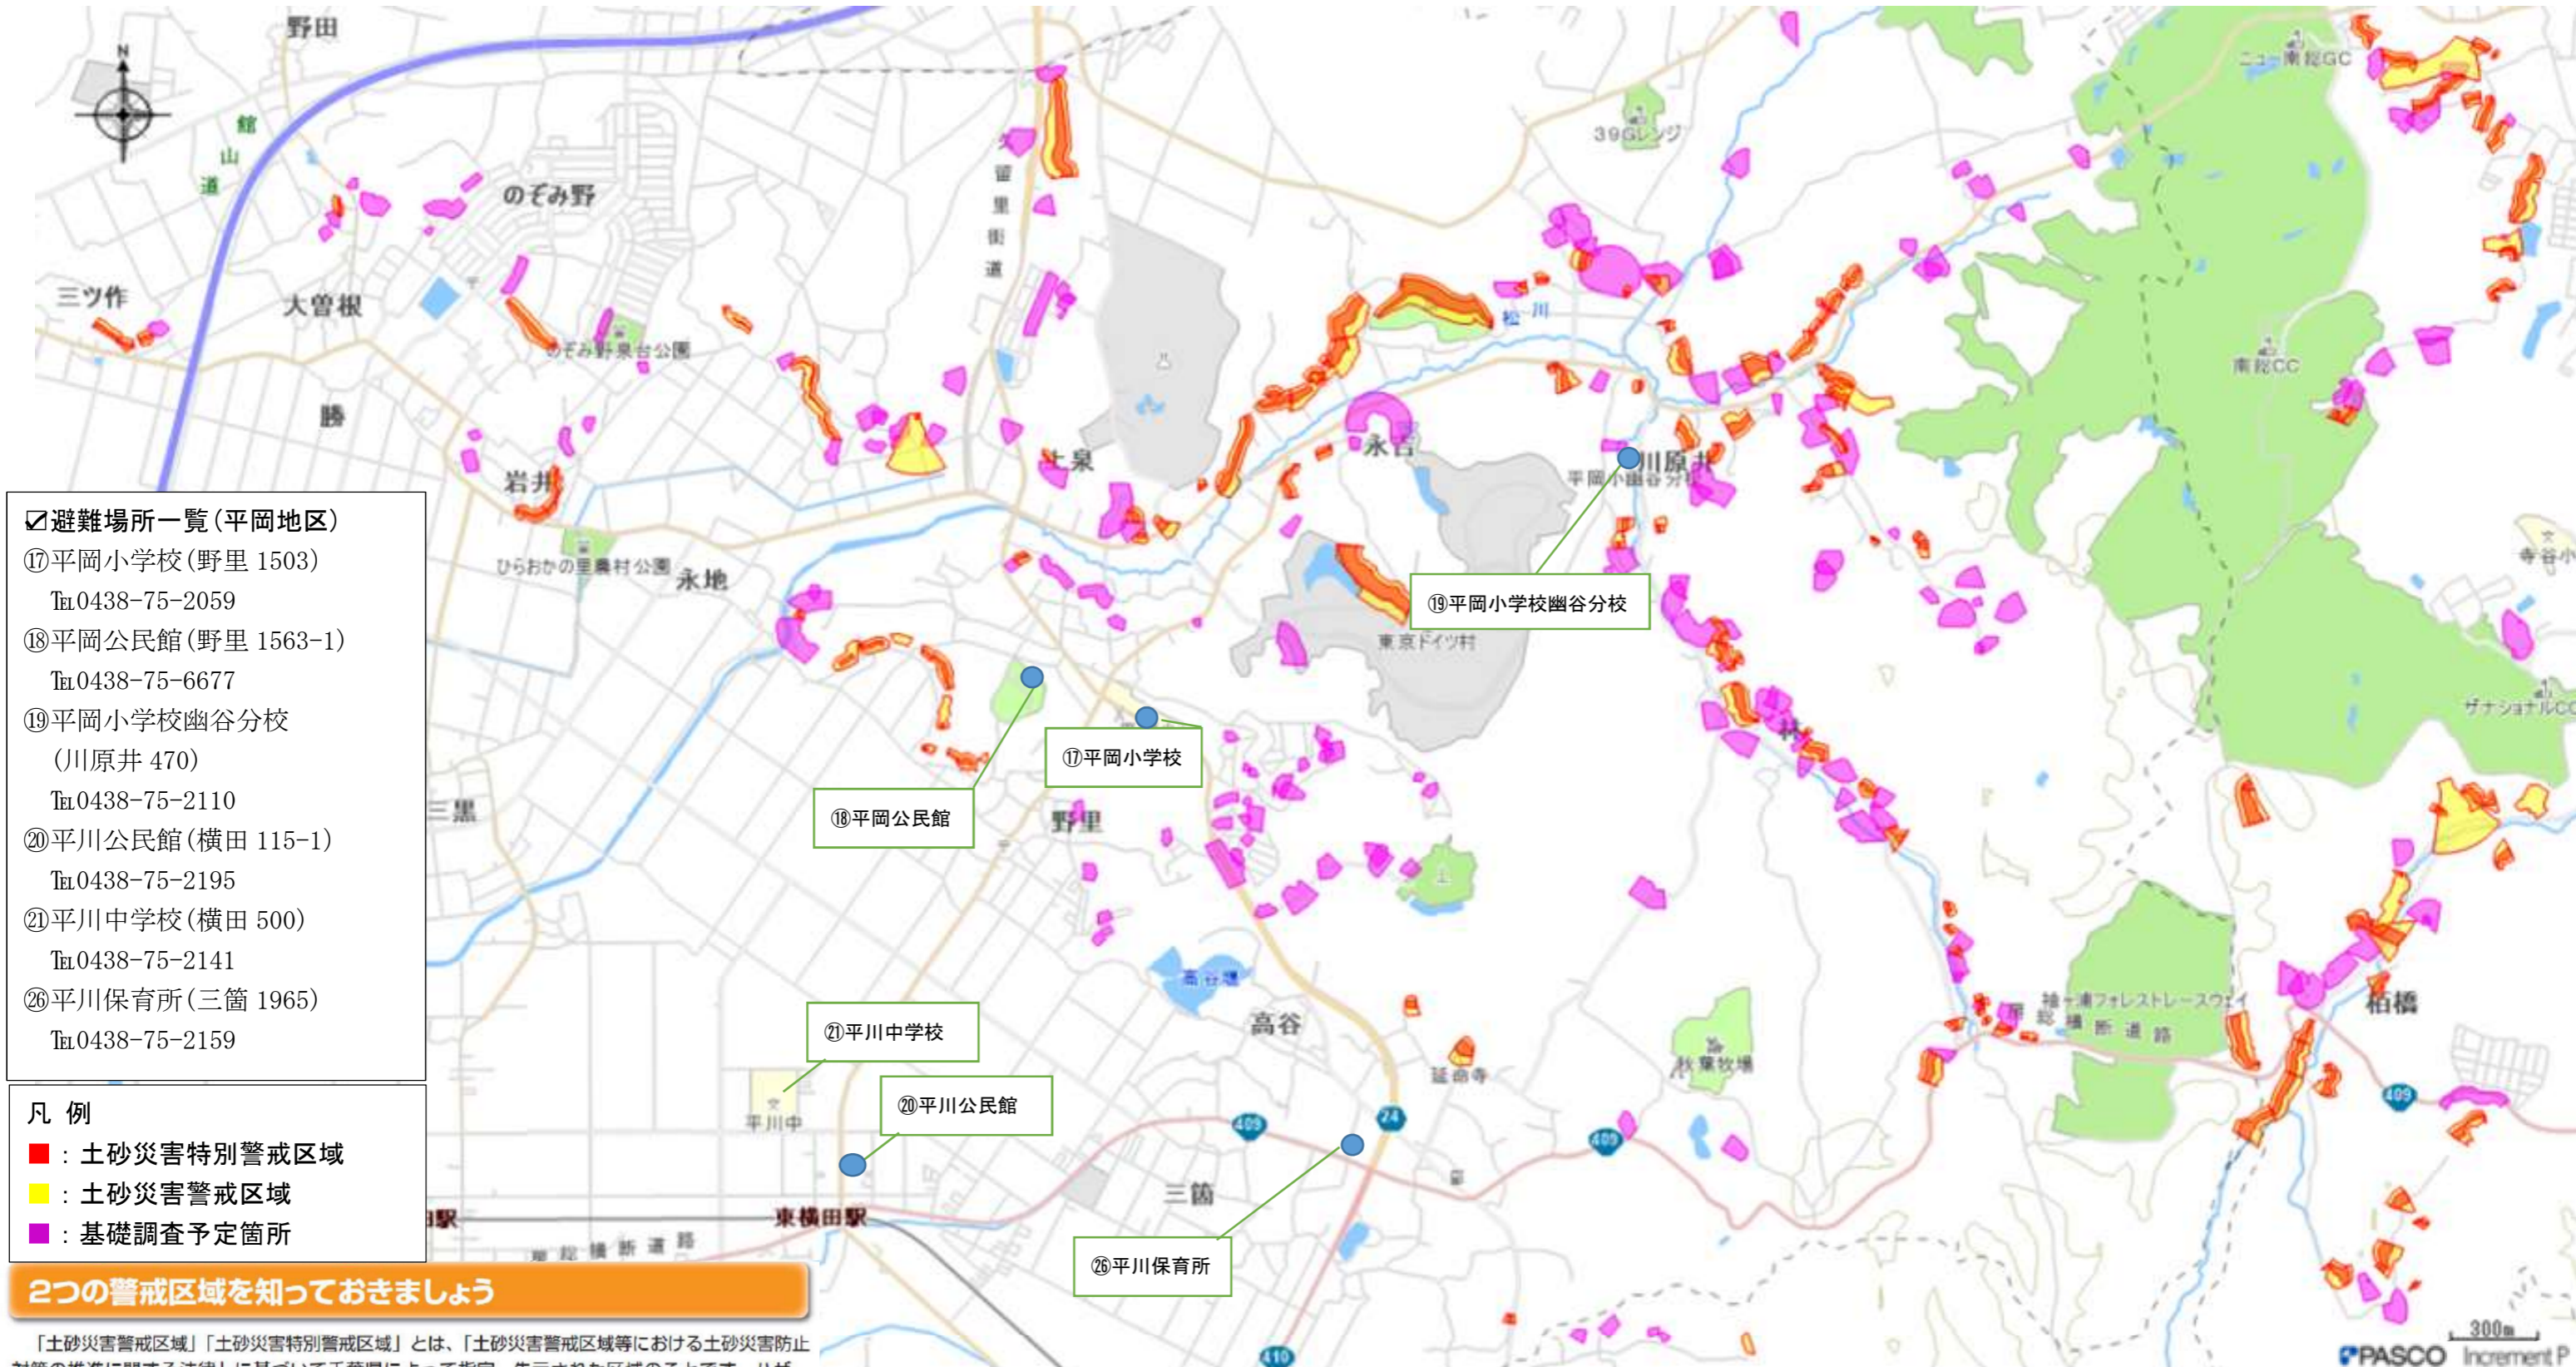

土砂災害警戒区域等の指定区域（平岡地区）

出典元：ちば情報マップ

1. ☑避難場所一覧（平岡地区）
- ⑰平岡小学校（野里 1503）
    TEL0438-75-2059
  - ⑱平岡公民館（野里 1563-1）
    TEL0438-75-6677
  - ⑲平岡小学校幽谷分校
    （川原井 470）
    TEL0438-75-2110
  - ⑳平川公民館（横田 115-1）
    TEL0438-75-2195
  - ㉑平川中学校（横田 500）
    TEL0438-75-2141
  - ㉒平川保育所（三箇 1965）
    TEL0438-75-2159

1. 凡例
2. ■：土砂災害特別警戒区域
   - ■：土砂災害警戒区域
   - ■：基礎調査予定箇所

2つの警戒区域を知っておきましょう

「土砂災害警戒区域」「土砂災害特別警戒区域」とは、「土砂災害警戒区域等における土砂災害防止対策の推進に関する法律」に基づいて千葉県によって指定・告示された区域のことです。ハザードマップなどで土砂災害のおそれのある地域をご確認ください。家が該当区域にある場合は特に早めに避難するようにしてください。

土砂災害警戒区域（通称：イエローゾーン）

土砂災害のおそれがある区域のこと。

指定区域にお住まいの場合

- ●危険な場所を点検し、防災情報を収集する。
- ●避難訓練に参加する。
- ●ハザードマップで避難所を確認しておく。
- ●土砂災害警戒情報や雨量の情報に注意する。
- ●土砂災害警戒情報などが発表された際には避難を開始する。

土砂災害特別警戒区域（通称：レッドゾーン）

土砂災害警戒区域のうち、建築物に損壊が生じ、住民に著しい危害が生じるおそれがある区域のこと。

指定区域にお住まいの場合

- ●著しい損壊が生じるおそれがある建築物に対し、移転などが勧告される可能性がある。
- ●危険な場所を点検し、防災情報を収集する。
- ●避難訓練に参加する。
- ●ハザードマップで避難所を確認しておく。
- ●土砂災害警戒情報や雨量の情報に注意する。
- ●土砂災害警戒情報などが発表された際には避難を開始する。

・市民の皆様へお願い
ご自宅やお勤め先がある方は避難場所などをあらかじめ確認しておき、緊急時の連絡方法も決めておきましょう。台風や大雨などの時は、テレビ・ラジオ・市役所からの情報（防災無線や生活安全メールなど）に注意し、早めの避難を心掛けましょう。土砂災害警戒区域等以外の区域でも土砂災害が発生する可能性がありますので、ご自宅やお勤め先周辺の避難場所などを確認しておきましょう。

・土砂災害警戒区域等の指定
千葉県において土砂災害防止法に基づく土砂災害警戒区域等の指定が進められています。市内では184区域が指定済みとなっており、現在188区域で指定に向けた作業を進めています。（令和3年3月17日時点）