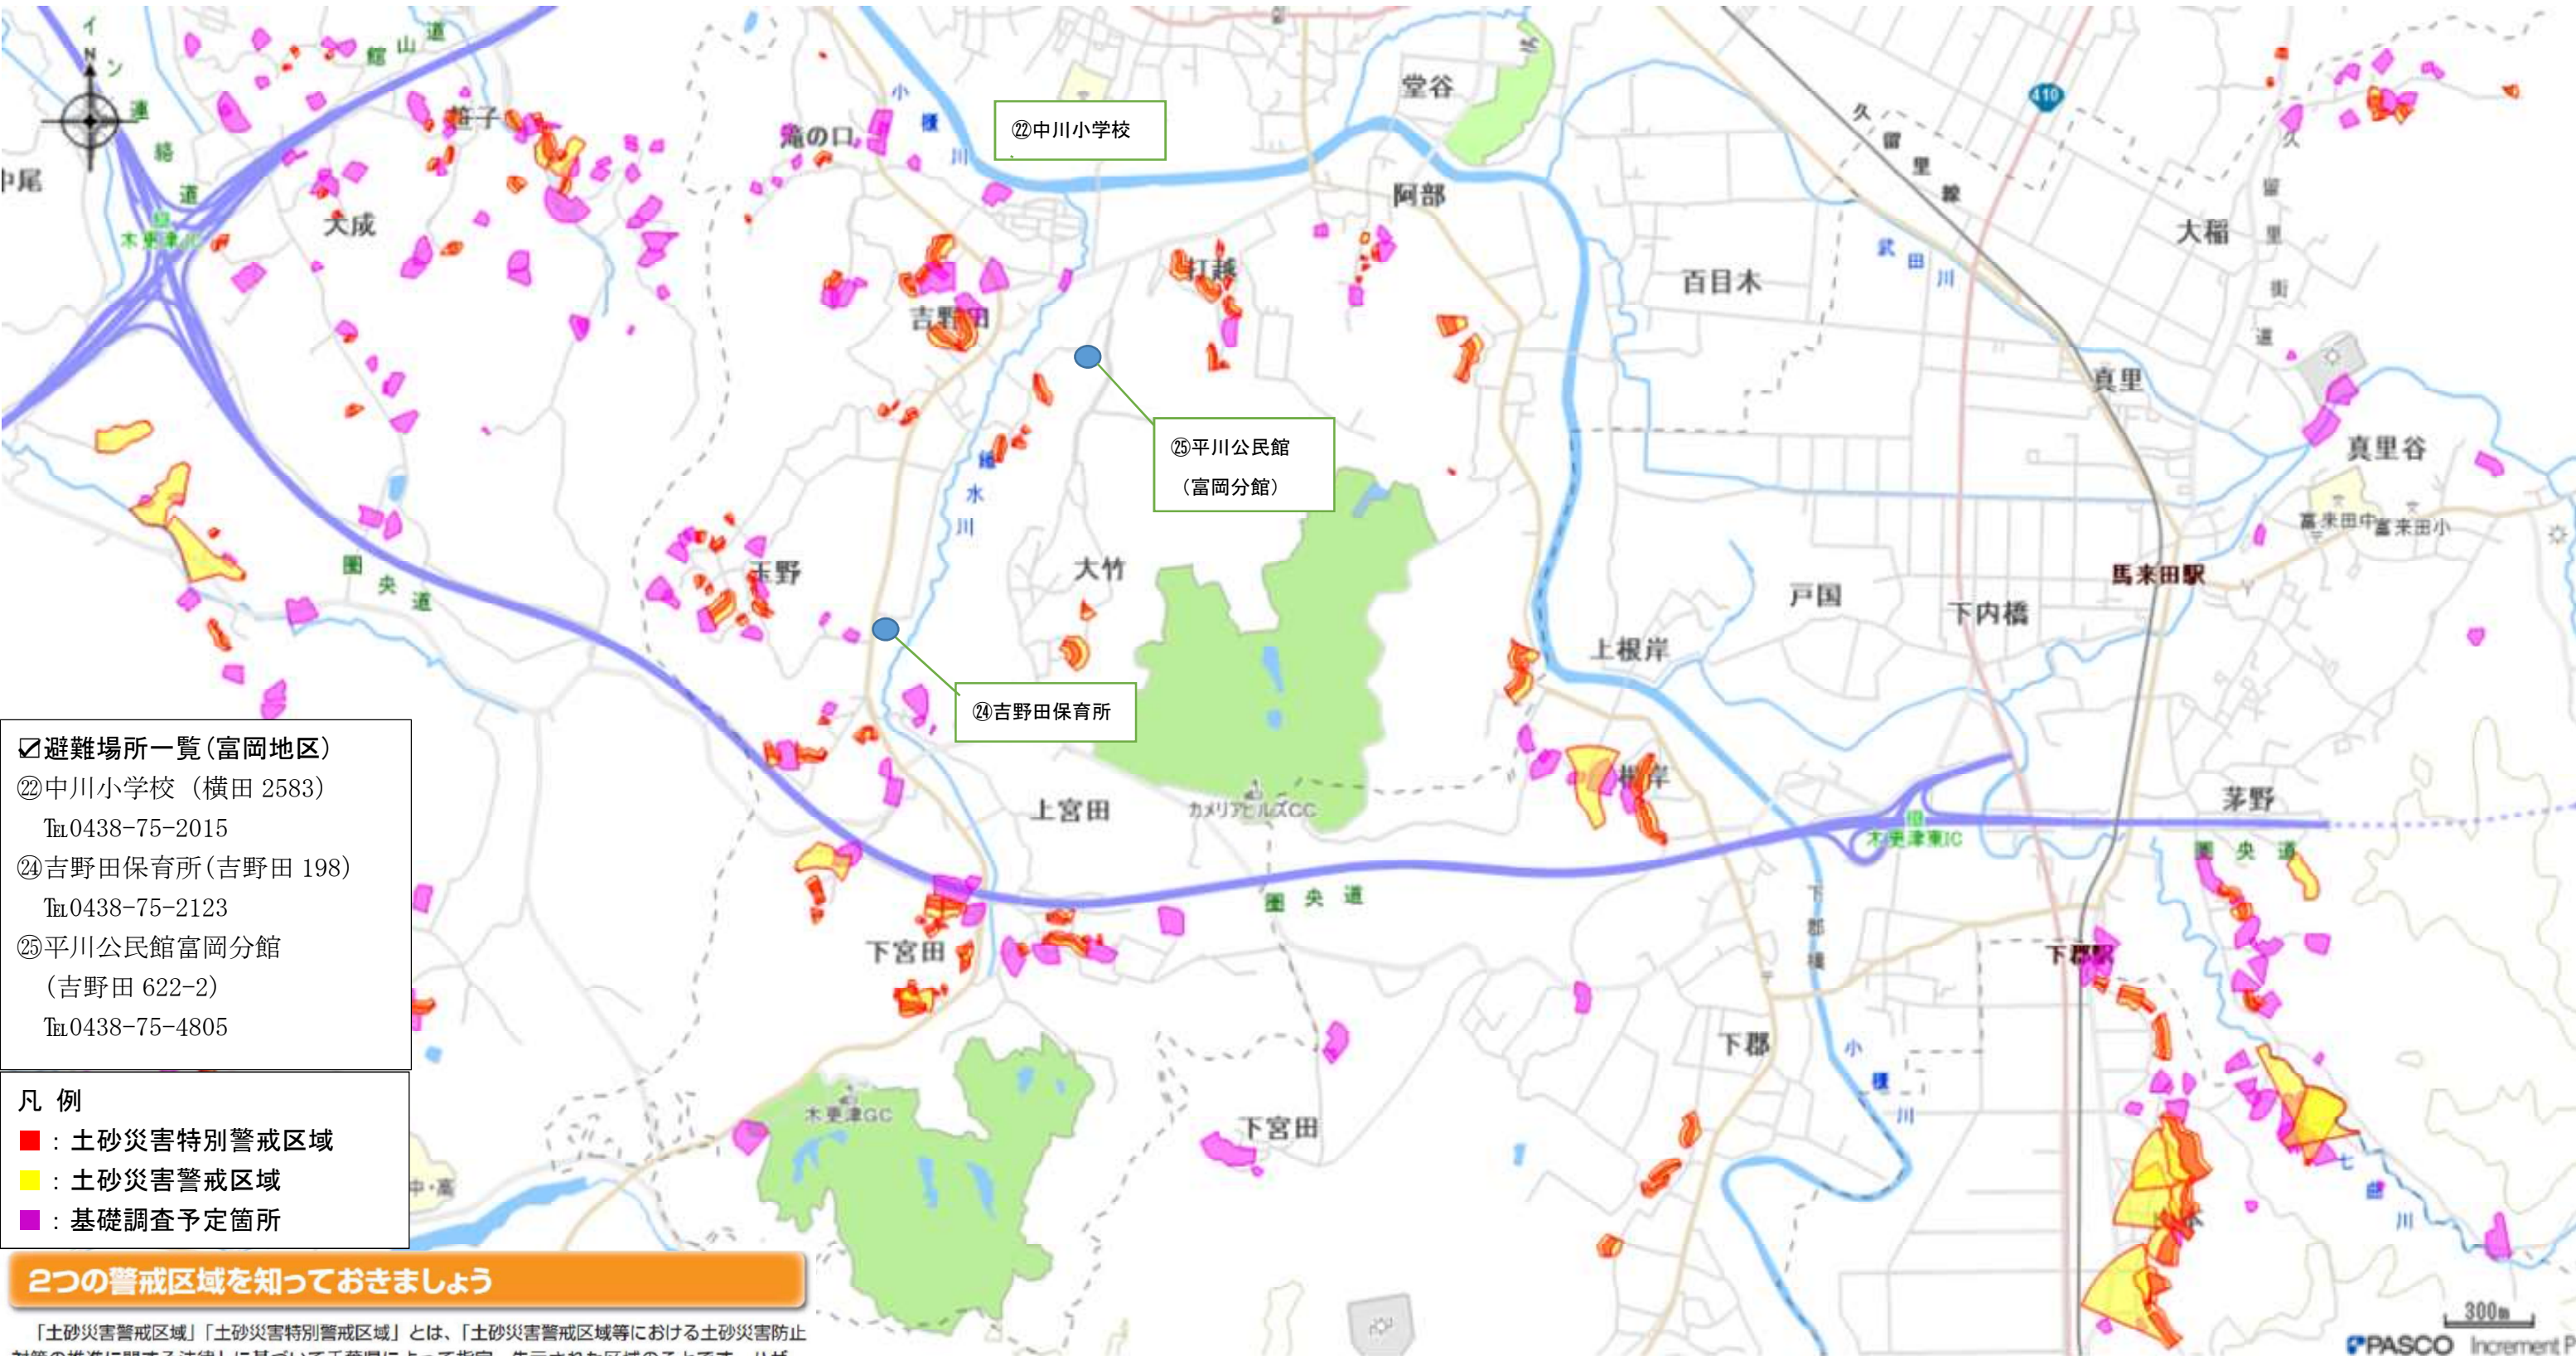

土砂災害警戒区域等の指定区域（中川富岡地区②）

出典元：ちば情報マップ

- ☑避難場所一覧(富岡地区)
- ②中川小学校 (横田 2583)
Tel.0438-75-2015
 - ④吉野田保育所(吉野田 198)
Tel.0438-75-2123
 - ⑤平川公民館富岡分館
(吉野田 622-2)
Tel.0438-75-4805

- 凡例
- ：土砂災害特別警戒区域
 - ：土砂災害警戒区域
 - ：基礎調査予定箇所

2つの警戒区域を知っておきましょう

「土砂災害警戒区域」「土砂災害特別警戒区域」とは、「土砂災害警戒区域等における土砂災害防止対策の推進に関する法律」に基づいて千葉県によって指定・告示された区域のことです。ハザードマップなどで土砂災害のおそれのある地域をご確認ください。家が該当区域にある場合は特に早めに避難するようにしてください。

土砂災害警戒区域 (通称：イエローゾーン)

土砂災害のおそれがある区域のこと。

指定区域にお住まいの場合

- 危険な場所を点検し、防災情報を収集する。
- 避難訓練に参加する。
- ハザードマップで避難所を確認しておく。
- 土砂災害警戒情報や雨量の情報に注意する。
- 土砂災害警戒情報などが発表された際には避難を開始する。

土砂災害特別警戒区域 (通称：レッドゾーン)

土砂災害警戒区域のうち、建築物に損壊が生じ、住民に著しい危害が生じるおそれがある区域のこと。

指定区域にお住まいの場合

- 著しい損壊が生じるおそれがある建築物に対し、移転などが勧告される可能性がある。
- 危険な場所を点検し、防災情報を収集する。
- 避難訓練に参加する。
- ハザードマップで避難所を確認しておく。
- 土砂災害警戒情報や雨量の情報に注意する。
- 土砂災害警戒情報などが発表された際には避難を開始する。

- ・市民の皆様へお願い
ご自宅やお勤め先がある方は避難場所などをあらかじめ確認しておき、緊急時の連絡方法も決めておきましょう。台風や大雨などの時は、テレビ・ラジオ・市役所からの情報（防災無線や生活安全メールなど）に注意し、早めの避難を心掛けましょう。土砂災害警戒区域等以外の区域でも土砂災害が発生する可能性がありますので、ご自宅やお勤め先周辺の避難場所などを確認しておきましょう。
- ・土砂災害警戒区域等の指定
千葉県において土砂災害防止法に基づく土砂災害警戒区域等の指定が進められています。市内では184区域が指定済みとなっており、現在188区域で指定に向けた作業を進めています。(令和3年3月17日時点)