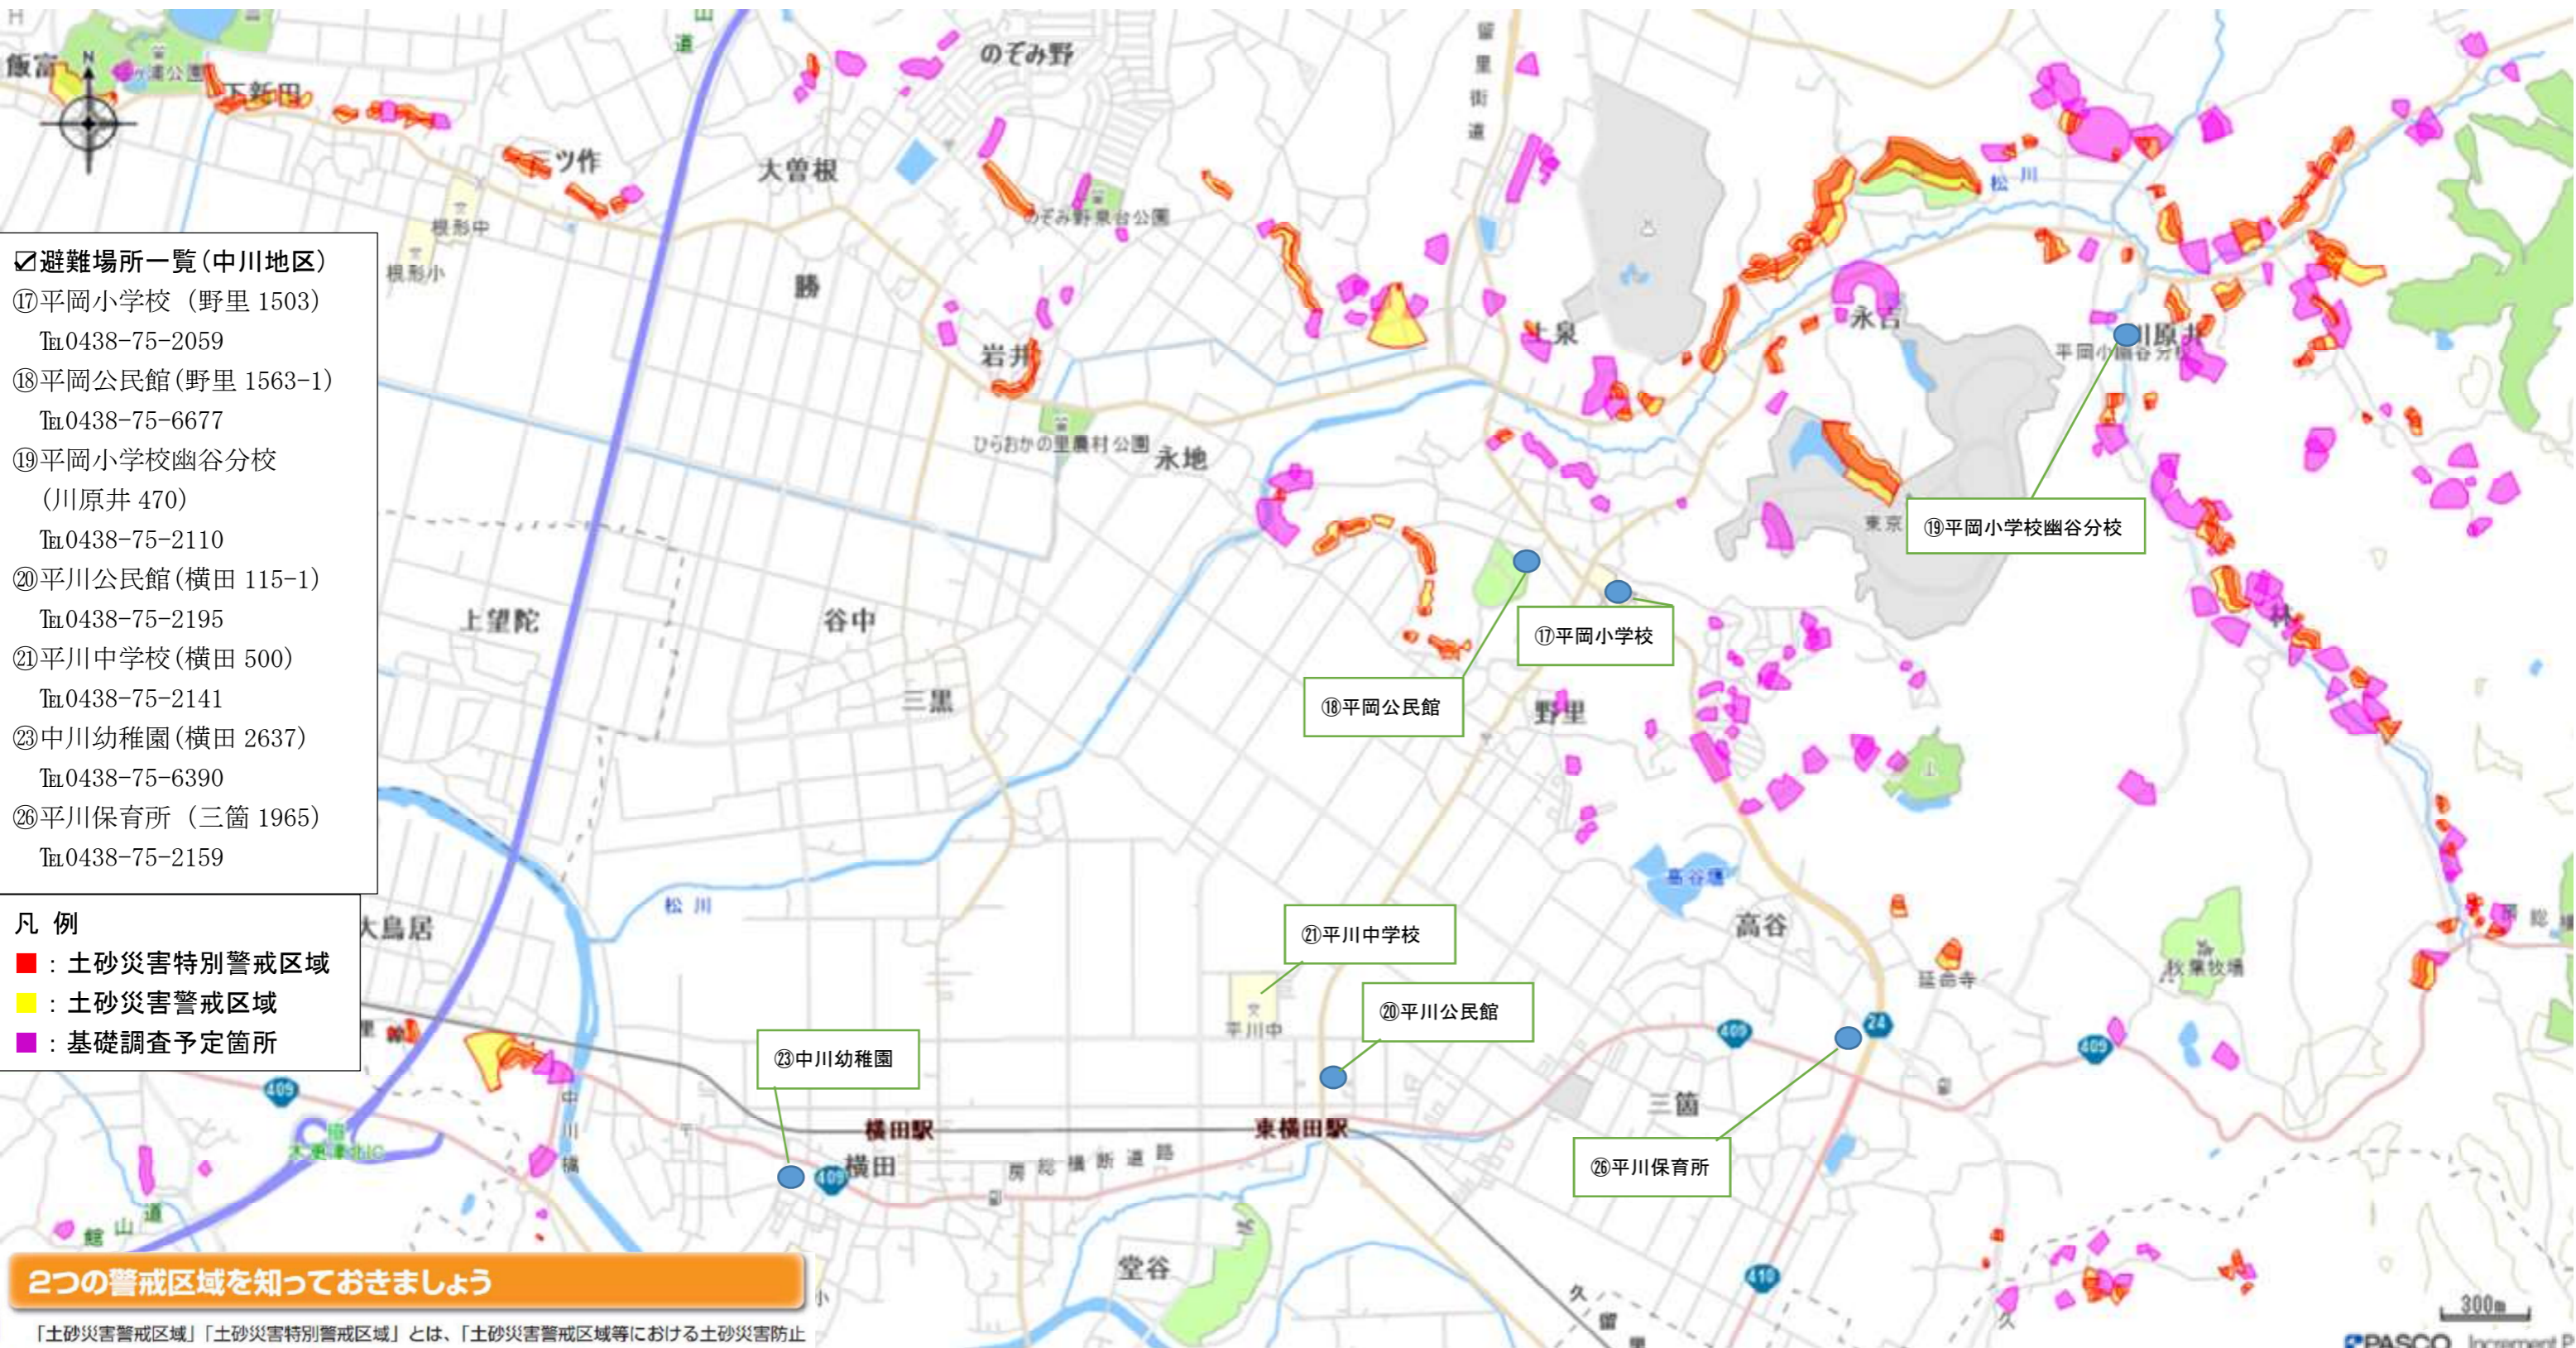

土砂災害警戒区域等の指定区域（中川富岡地区①）

出典元：ちば情報マップ

- ☑避難場所一覧(中川地区)
- ⑰平岡小学校 (野里 1503)
Tel.0438-75-2059
 - ⑱平岡公民館(野里 1563-1)
Tel.0438-75-6677
 - ⑲平岡小学校幽谷分校
(川原井 470)
Tel.0438-75-2110
 - ⑳平川公民館(横田 115-1)
Tel.0438-75-2195
 - ㉑平川中学校(横田 500)
Tel.0438-75-2141
 - ㉓中川幼稚園(横田 2637)
Tel.0438-75-6390
 - ㉒平川保育所 (三箇 1965)
Tel.0438-75-2159

- 凡例
- ：土砂災害特別警戒区域
 - ：土砂災害警戒区域
 - ：基礎調査予定箇所

2つの警戒区域を知っておきましょう

「土砂災害警戒区域」「土砂災害特別警戒区域」とは、「土砂災害警戒区域等における土砂災害防止対策の推進に関する法律」に基づいて千葉県によって指定・告示された区域のことです。ハザードマップなどで土砂災害のおそれのある地域をご確認ください。家が該当区域にある場合は特に早めに避難するようにしてください。

土砂災害警戒区域 (通称：イエローゾーン)

土砂災害のおそれがある区域のこと。

指定区域にお住まいの場合

- 危険な場所を点検し、防災情報を収集する。
- 避難訓練に参加する。
- ハザードマップで避難所を確認しておく。
- 土砂災害警戒情報や雨量の情報に注意する。
- 土砂災害警戒情報などが発表された際には避難を開始する。

土砂災害特別警戒区域 (通称：レッドゾーン)

土砂災害警戒区域のうち、建築物に損壊が生じ、住民に著しい危害が生じるおそれがある区域のこと。

指定区域にお住まいの場合

- 著しい損壊が生じるおそれがある建築物に対し、移転などが勧告される可能性がある。
- 危険な場所を点検し、防災情報を収集する。
- 避難訓練に参加する。
- ハザードマップで避難所を確認しておく。
- 土砂災害警戒情報や雨量の情報に注意する。
- 土砂災害警戒情報などが発表された際には避難を開始する。

- ・市民の皆様へお願い
ご自宅やお勤め先がある方は避難場所などをあらかじめ確認しておき、緊急時の連絡方法も決めておきましょう。台風や大雨などの時は、テレビ・ラジオ・市役所からの情報（防災無線や生活安全メールなど）に注意し、早めの避難を心掛けましょう。土砂災害警戒区域等以外の区域でも土砂災害が発生する可能性がありますので、ご自宅やお勤め先周辺の避難場所などを確認しておきましょう。
- ・土砂災害警戒区域等の指定
千葉県において土砂災害防止法に基づく土砂災害警戒区域等の指定が進められています。市内では184区域が指定済みとなっており、現在188区域で指定に向けた作業を進めています。(令和3年3月17日時点)