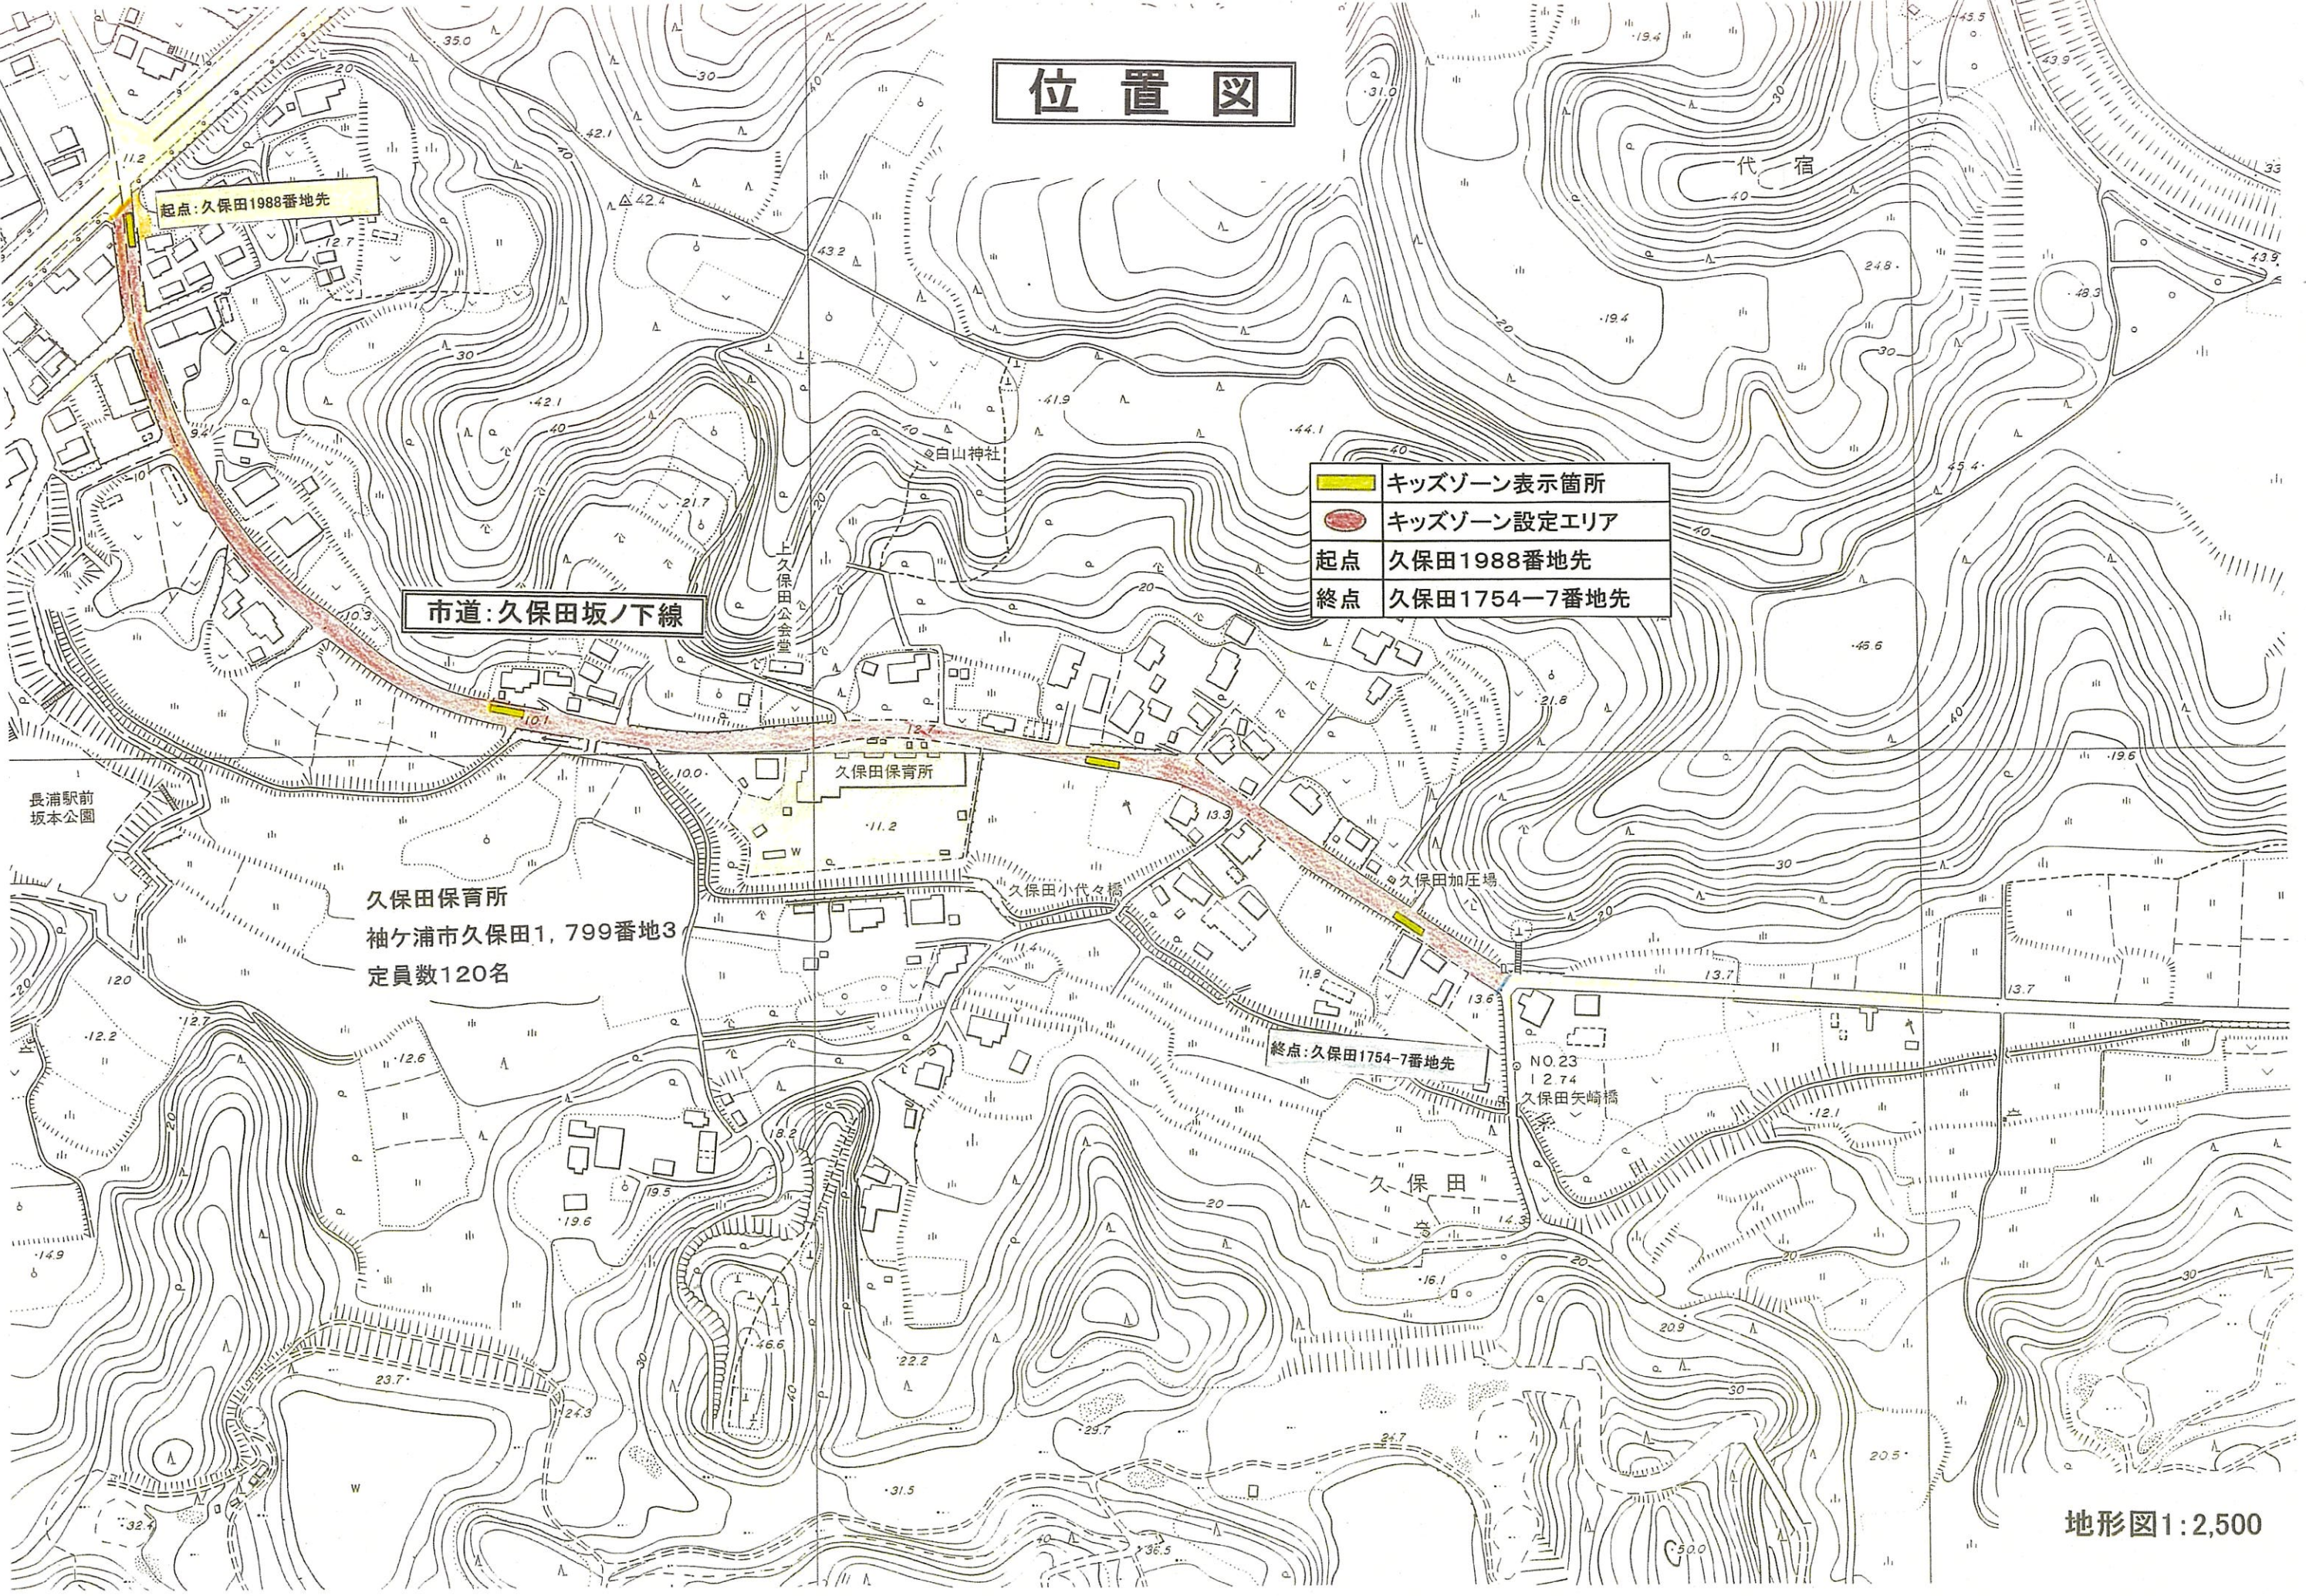

位置図

起点: 久保田1988番地先

市道: 久保田坂ノ下線

	キッズゾーン表示箇所
	キッズゾーン設定エリア
起点	久保田1988番地先
終点	久保田1754-7番地先

長浦駅前
坂本公園

久保田保育所
袖ヶ浦市久保田1,799番地3
定員数120名

久保田保育所

久保田小代々橋

久保田加圧場

終点: 久保田1754-7番地先

NO.23
1274
久保田矢崎橋

久保田