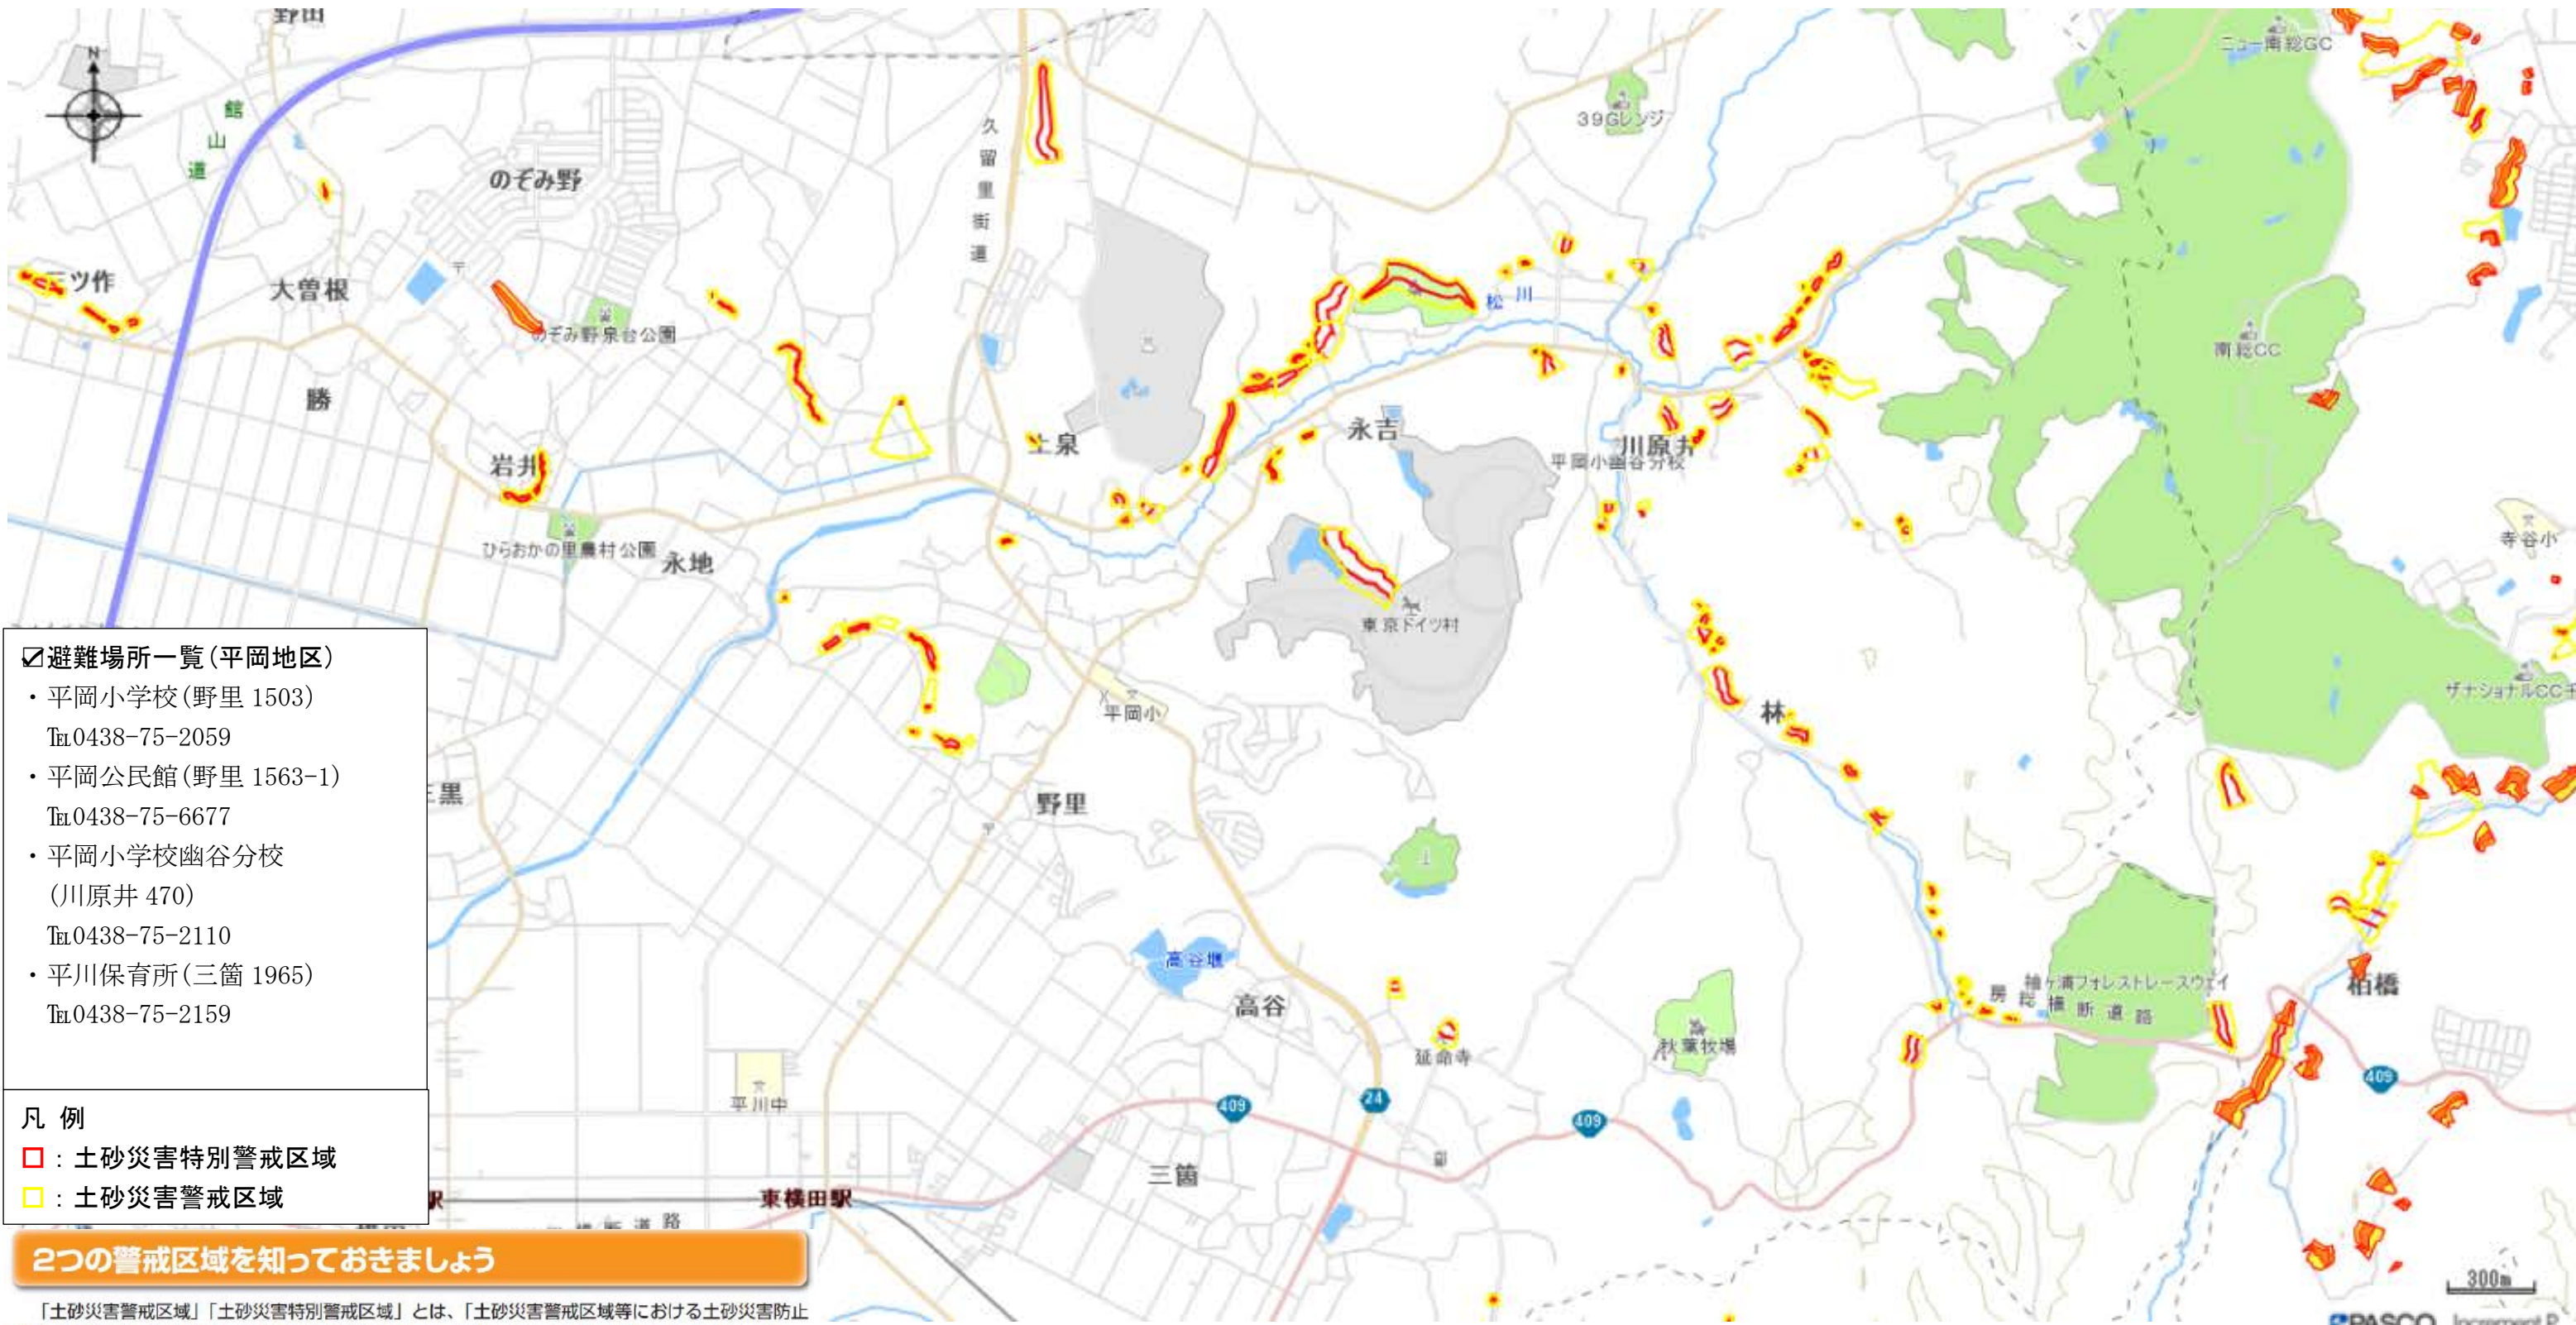

土砂災害警戒区域等の指定区域（平岡地区）

出典元：ちば情報マップ

- ☑避難場所一覧(平岡地区)
- ・平岡小学校(野里 1503)
Tel.0438-75-2059
 - ・平岡公民館(野里 1563-1)
Tel.0438-75-6677
 - ・平岡小学校幽谷分校
(川原井 470)
Tel.0438-75-2110
 - ・平川保育所(三箇 1965)
Tel.0438-75-2159

- 凡例
- ☐：土砂災害特別警戒区域
 - ☐：土砂災害警戒区域

2つの警戒区域を知っておきましょう

「土砂災害警戒区域」「土砂災害特別警戒区域」とは、「土砂災害警戒区域等における土砂災害防止対策の推進に関する法律」に基づいて千葉県によって指定・告示された区域のことです。ハザードマップなどで土砂災害のおそれのある地域をご確認ください。家が該当区域にある場合は特に早めに避難するようにしてください。

土砂災害警戒区域（通称：イエローゾーン）

土砂災害のおそれがある区域のこと。

指定区域にお住まいの場合

- 危険な場所を点検し、防災情報を収集する。
- 避難訓練に参加する。
- ハザードマップで避難所を確認しておく。
- 土砂災害警戒情報や雨量の情報を注意する。
- 土砂災害警戒情報などが発表された際には避難を開始する。

土砂災害特別警戒区域（通称：レッドゾーン）

土砂災害警戒区域のうち、建築物に損壊が生じ、住民に著しい危害が生じるおそれがある区域のこと。

指定区域にお住まいの場合

- 著しい損壊が生じるおそれがある建築物に対し、移転などが勧告される可能性がある。
- 危険な場所を点検し、防災情報を収集する。
- 避難訓練に参加する。
- ハザードマップで避難所を確認しておく。
- 土砂災害警戒情報や雨量の情報を注意する。
- 土砂災害警戒情報などが発表された際には避難を開始する。

- ・市民の皆様へお願い
ご自宅やお勤め先がある方は避難場所などをあらかじめ確認しておき、緊急時の連絡方法も決めておきましょう。台風や大雨などの時は、テレビ・ラジオ・市役所からの情報（防災無線や生活安全メールなど）に注意し、早めの避難を心掛けましょう。土砂災害警戒区域等以外の区域でも土砂災害が発生する可能性がありますので、ご自宅やお勤め先周辺の避難場所などを確認しておきましょう。
- ・土砂災害警戒区域等の指定
千葉県において土砂災害防止法に基づく土砂災害警戒区域等の指定が進められています。市内では184区域が指定済みとなっており、現在188区域で指定に向けた作業を進めています。（令和3年3月17日時点）