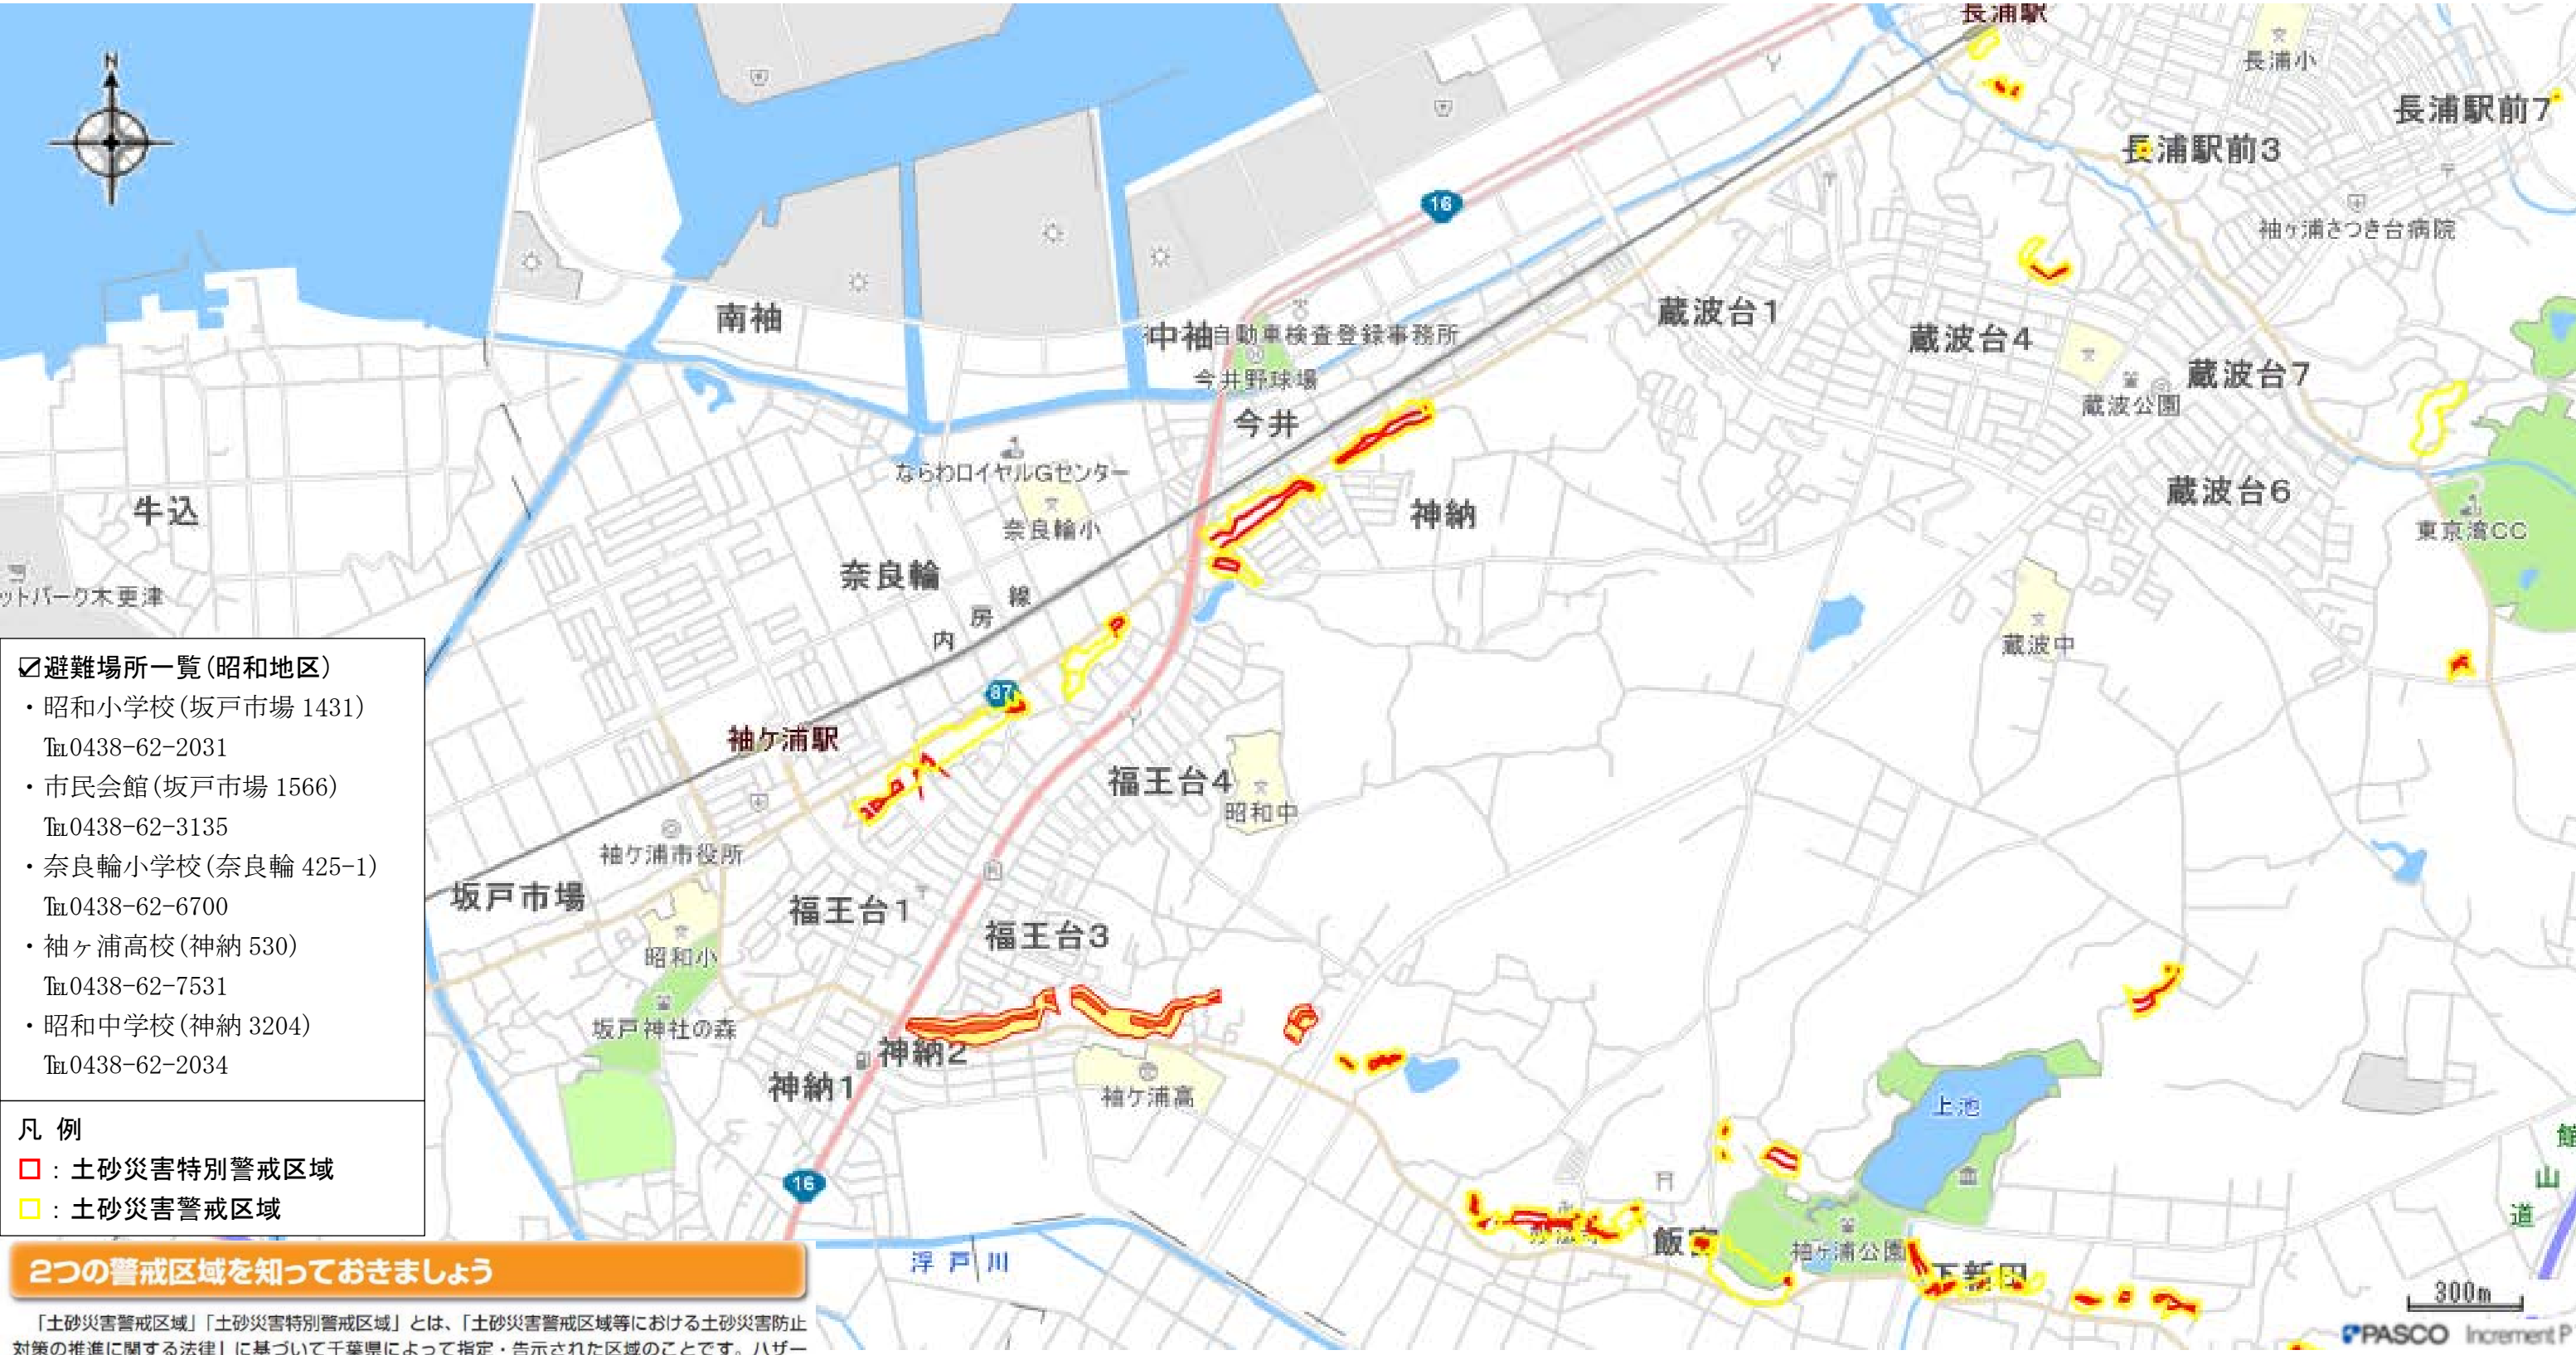

土砂災害警戒区域等の指定区域（昭和地区）

出典元：ちば情報マップ

- 避難場所一覧(昭和地区)**
- ・昭和小学校(坂戸市場 1431)
Tel.0438-62-2031
 - ・市民会館(坂戸市場 1566)
Tel.0438-62-3135
 - ・奈良輪小学校(奈良輪 425-1)
Tel.0438-62-6700
 - ・袖ヶ浦高校(神納 530)
Tel.0438-62-7531
 - ・昭和中学校(神納 3204)
Tel.0438-62-2034

- 凡例**
- ：土砂災害特別警戒区域
 - ：土砂災害警戒区域

2つの警戒区域を知っておきましょう

「土砂災害警戒区域」「土砂災害特別警戒区域」とは、「土砂災害警戒区域等における土砂災害防止対策の推進に関する法律」に基づいて千葉県によって指定・告示された区域のことです。ハザードマップなどで土砂災害のおそれのある地域をご確認ください。家が該当区域にある場合は特に早めに避難するようにしてください。

- 土砂災害警戒区域（通称：イエローゾーン）**
- 土砂災害のおそれがある区域のこと。
- 危険な場所を点検し、防災情報を収集する。
 - 避難訓練に参加する。
 - ハザードマップで避難所を確認しておく。
 - 土砂災害警戒情報や雨量の情報に注意する。
 - 土砂災害警戒情報などが発表された際には避難を開始する。

- 土砂災害特別警戒区域（通称：レッドゾーン）**
- 土砂災害警戒区域のうち、建築物に損壊が生じ、住民に著しい危害が生じるおそれがある区域のこと。
- 著しい損壊が生じるおそれがある建築物に対し、移転などが勧告される可能性がある。
 - 危険な場所を点検し、防災情報を収集する。
 - 避難訓練に参加する。
 - ハザードマップで避難所を確認しておく。
 - 土砂災害警戒情報や雨量の情報に注意する。
 - 土砂災害警戒情報などが発表された際には避難を開始する。

- ・市民の皆様へお願い
ご自宅やお勤め先がある方は避難場所などをあらかじめ確認しておき、緊急時の連絡方法も決めておきましょう。台風や大雨などの時は、テレビ・ラジオ・市役所からの情報（防災無線や生活安全メールなど）に注意し、早めの避難を心掛けましょう。土砂災害警戒区域等以外の区域でも土砂災害が発生する可能性がありますので、ご自宅やお勤め先周辺の避難場所などを確認しておきましょう。
- ・土砂災害警戒区域等の指定
千葉県において土砂災害防止法に基づく土砂災害警戒区域等の指定が進められています。市内では184区域が指定済みとなっており、現在188区域で指定に向けた作業を進めています。（令和3年3月17日時点）