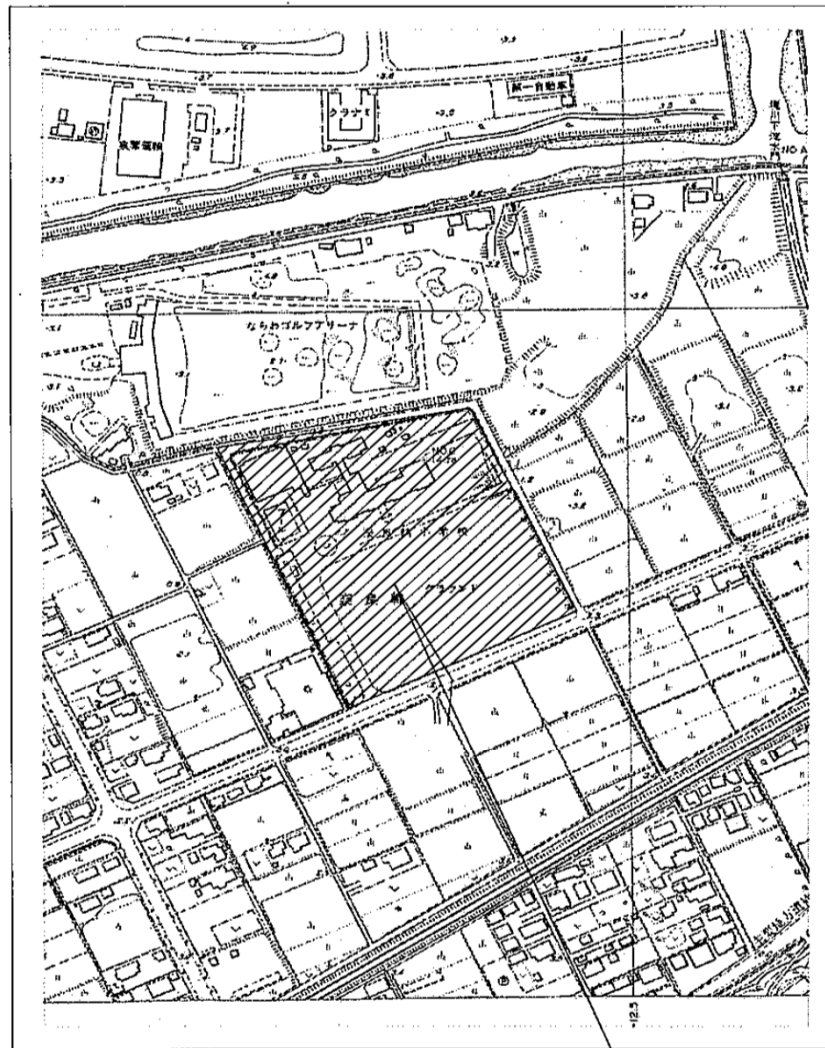

別紙1 案内図

位置図

工事場所
福々浦市築長輪425-1

付近見取図

工事場所
福々浦市築長輪425-1