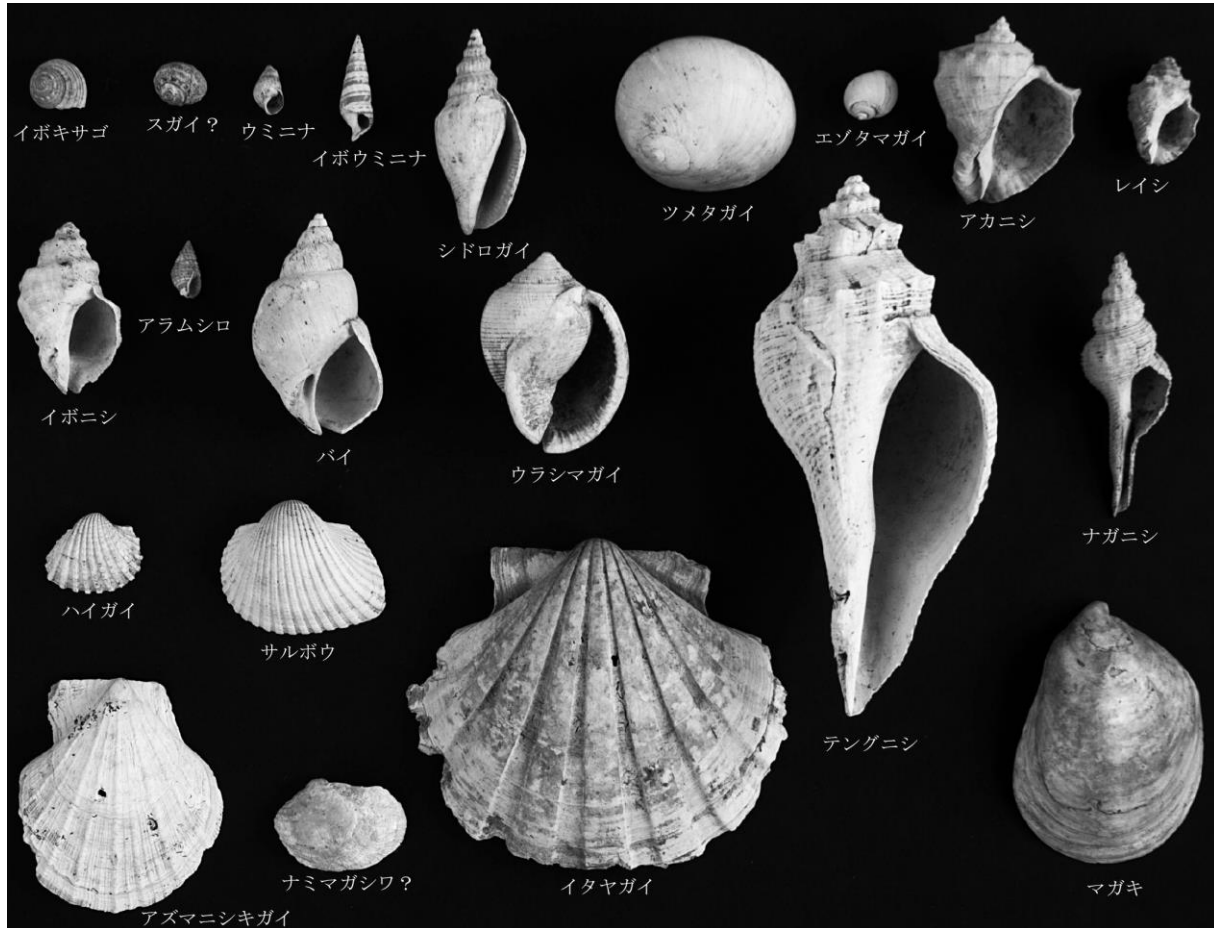

## 山野貝塚から見つかった貝の種類

山野貝塚ではいままで 37 種類もの貝がみつかっています。下の写真は  
その一部の写したものです。見たことがある貝はありますか？

この貝はぜんぶたべられるのかな？

いまもとれる貝なのかな？

メモ