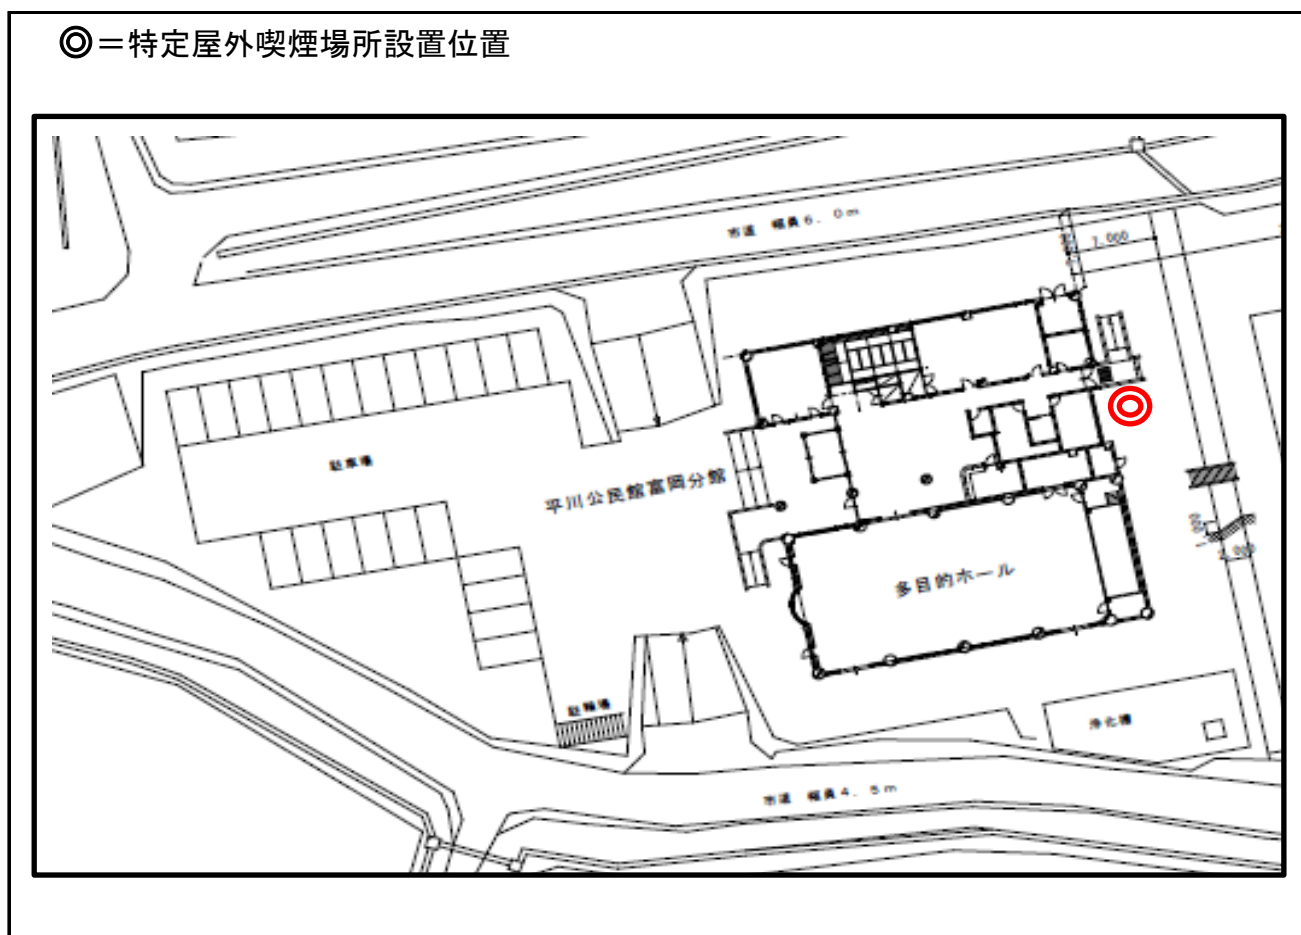

(1)-1 市庁舎(議会棟含む)

(1)-15 市民会館

(1)-16 平川公民館

◎ = 特定屋外喫煙場所設置位置

(1)-17 平川公民館 富岡分館

◎ = 特定屋外喫煙場所設置位置

(1)-18 長浦公民館

◎ = 特定屋外喫煙場所設置位置

(1)-19 根形公民館

◎ = 特定屋外喫煙場所設置位置

(1)-20 平岡公民館

◎ = 特定屋外喫煙場所設置位置

(1)-21 中央図書館

◎ = 特定屋外喫煙場所設置位置

(1)-23 学校給食センター

◎ = 特定屋外喫煙場所設置位置