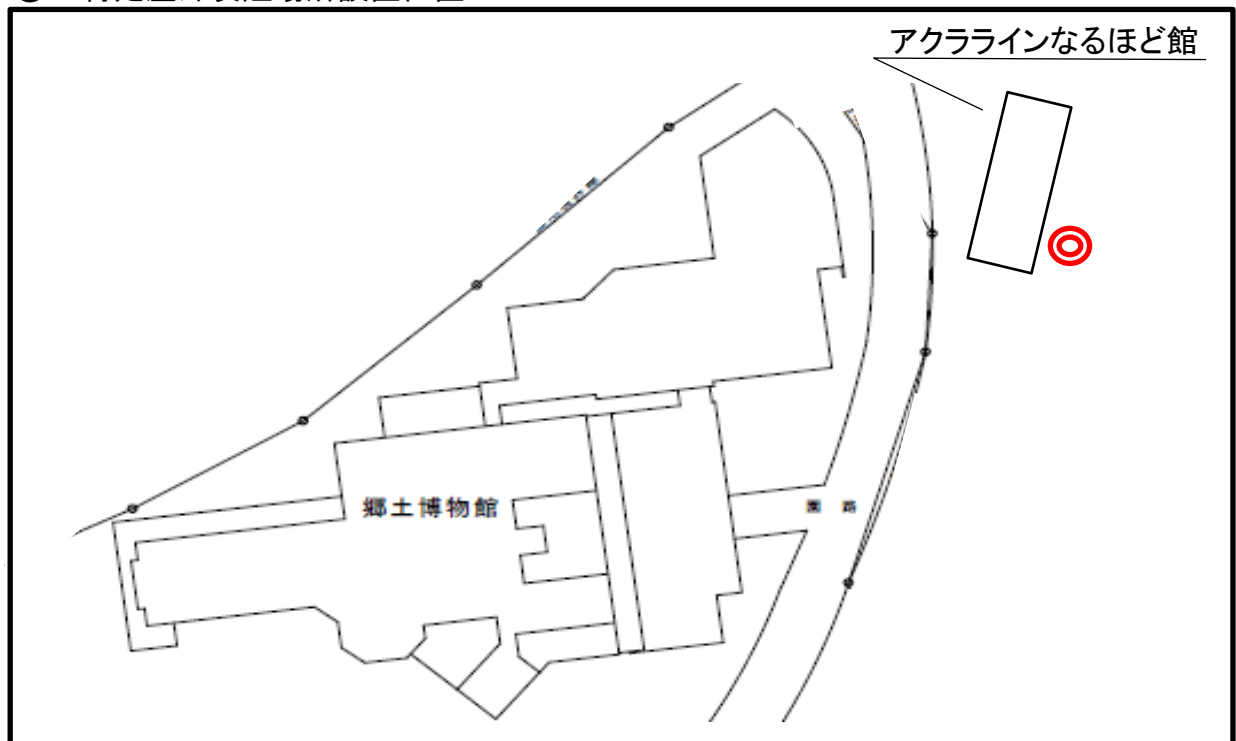

(1)-26 郷土博物館

◎ = 特定屋外喫煙場所設置位置