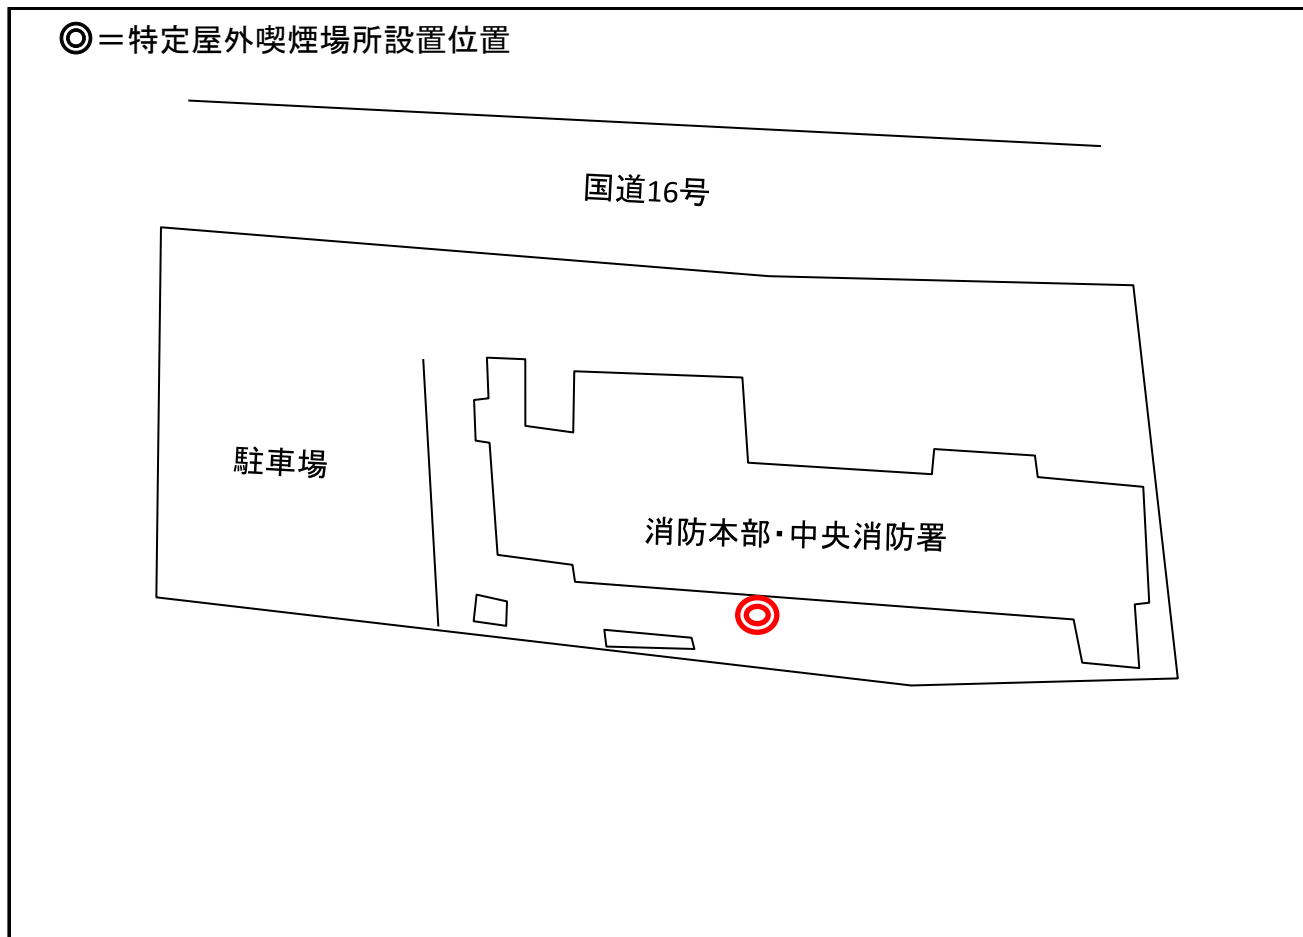

(1)-1 市庁舎(議会棟含む)

(1)-15 市民会館

(1)-16 平川公民館

◎ = 特定屋外喫煙場所設置位置

(1)-17 平川公民館 富岡分館

◎ = 特定屋外喫煙場所設置位置

(1)-18 長浦公民館

◎ = 特定屋外喫煙場所設置位置

(1)-19 根形公民館

◎ = 特定屋外喫煙場所設置位置

(1)-20 平岡公民館

◎ = 特定屋外喫煙場所設置位置

(1)-21 中央図書館

◎ = 特定屋外喫煙場所設置位置

(1)-23 学校給食センター

◎ = 特定屋外喫煙場所設置位置

(1)-26 郷土博物館

◎ = 特定屋外喫煙場所設置位置

(1)-27 袖ヶ浦市消防本部・中央消防署

(1)-28 長浦消防署

(1)-29 平川消防署

◎ = 特定屋外喫煙場所設置位置