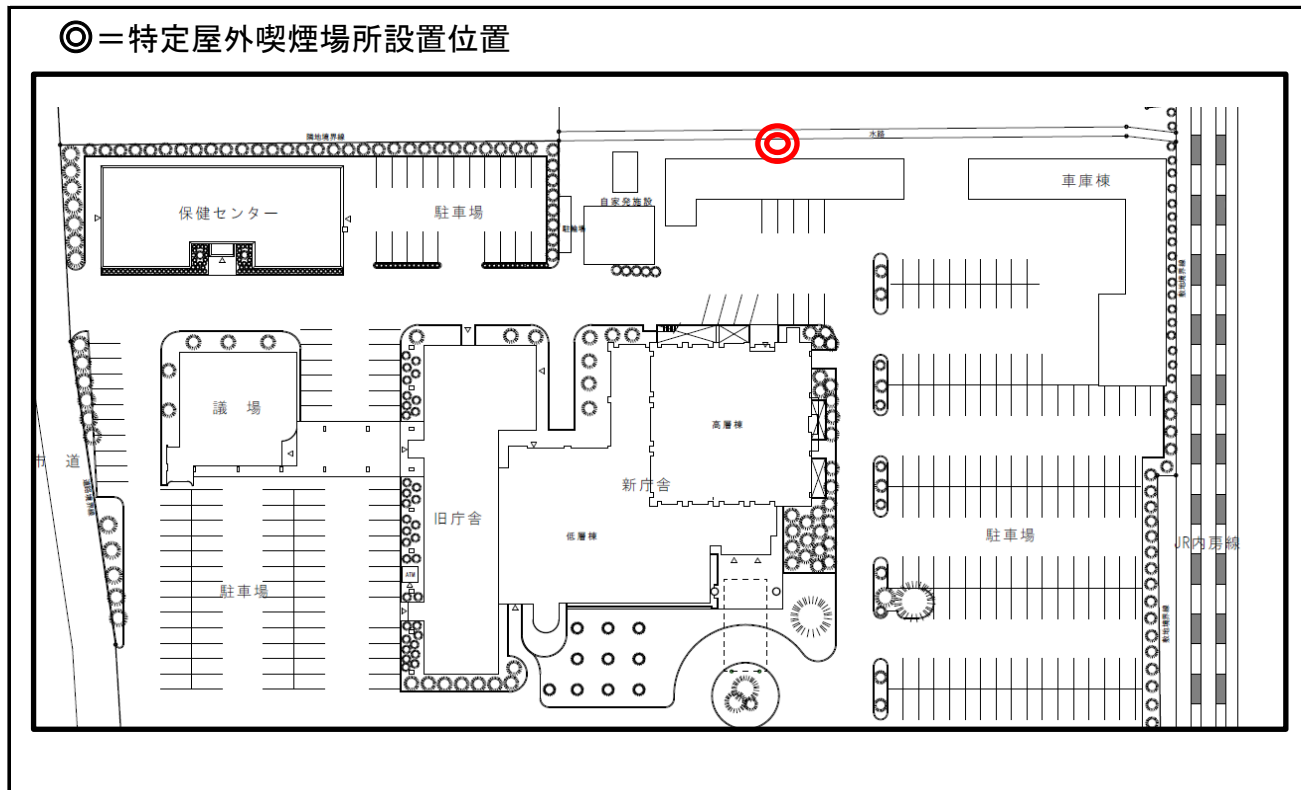

(1)-1 市庁舎(議会棟含む)

(1)-15 市民会館

(1)-16 平川公民館

◎ = 特定屋外喫煙場所設置位置

(1)-17 平川公民館 富岡分館

◎ = 特定屋外喫煙場所設置位置

(1)-18 長浦公民館

◎ = 特定屋外喫煙場所設置位置

(1)-19 根形公民館

◎ = 特定屋外喫煙場所設置位置

(1)-20 平岡公民館

◎ = 特定屋外喫煙場所設置位置

(1)-21 中央図書館

◎ = 特定屋外喫煙場所設置位置

(1)-23 学校給食センター

◎ = 特定屋外喫煙場所設置位置