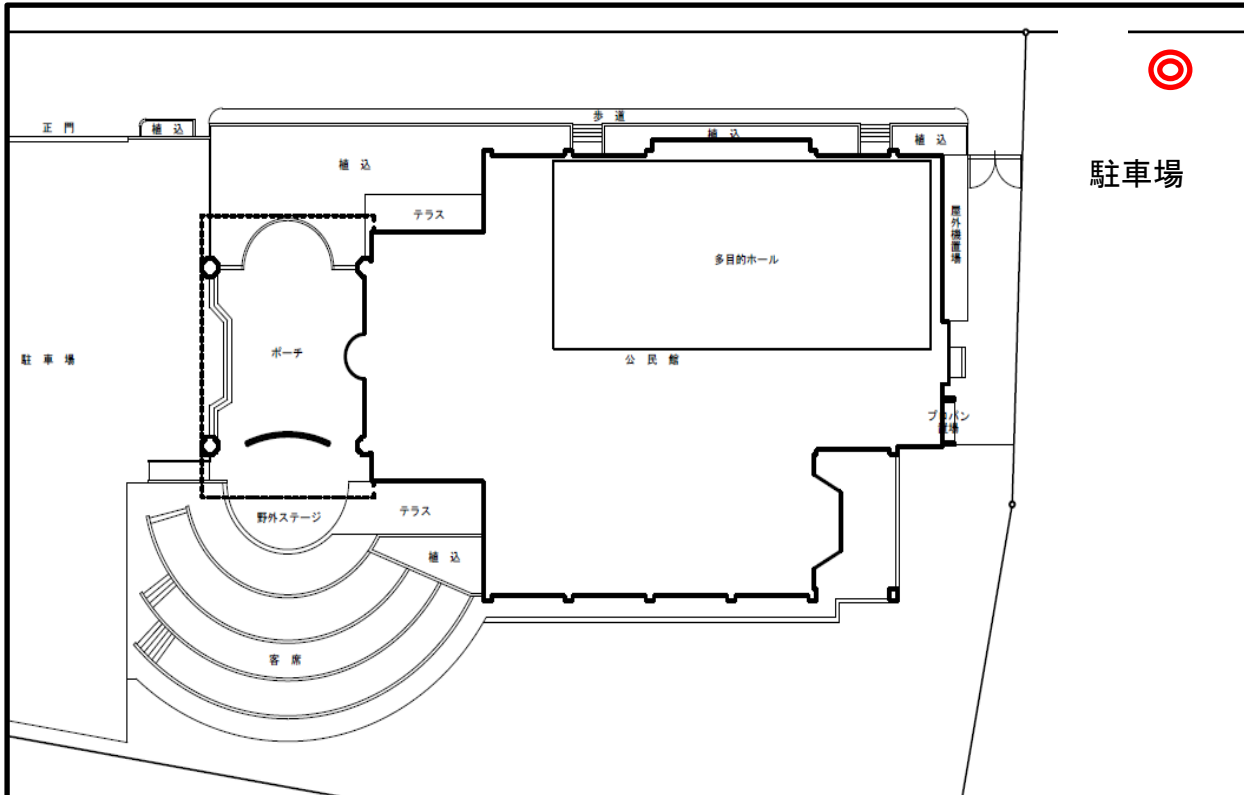

(1)-1 市庁舎(議会棟含む)

(1)-15 市民会館

(1)-16 平川公民館

◎ = 特定屋外喫煙場所設置位置

(1)-17 平川公民館 富岡分館

◎ = 特定屋外喫煙場所設置位置

(1)-18 長浦公民館

◎ = 特定屋外喫煙場所設置位置

(1)-19 根形公民館

◎ = 特定屋外喫煙場所設置位置

(1)-20 平岡公民館

◎ = 特定屋外喫煙場所設置位置

(1)-21 中央図書館

◎ = 特定屋外喫煙場所設置位置

(1)-23 学校給食センター

◎ = 特定屋外喫煙場所設置位置