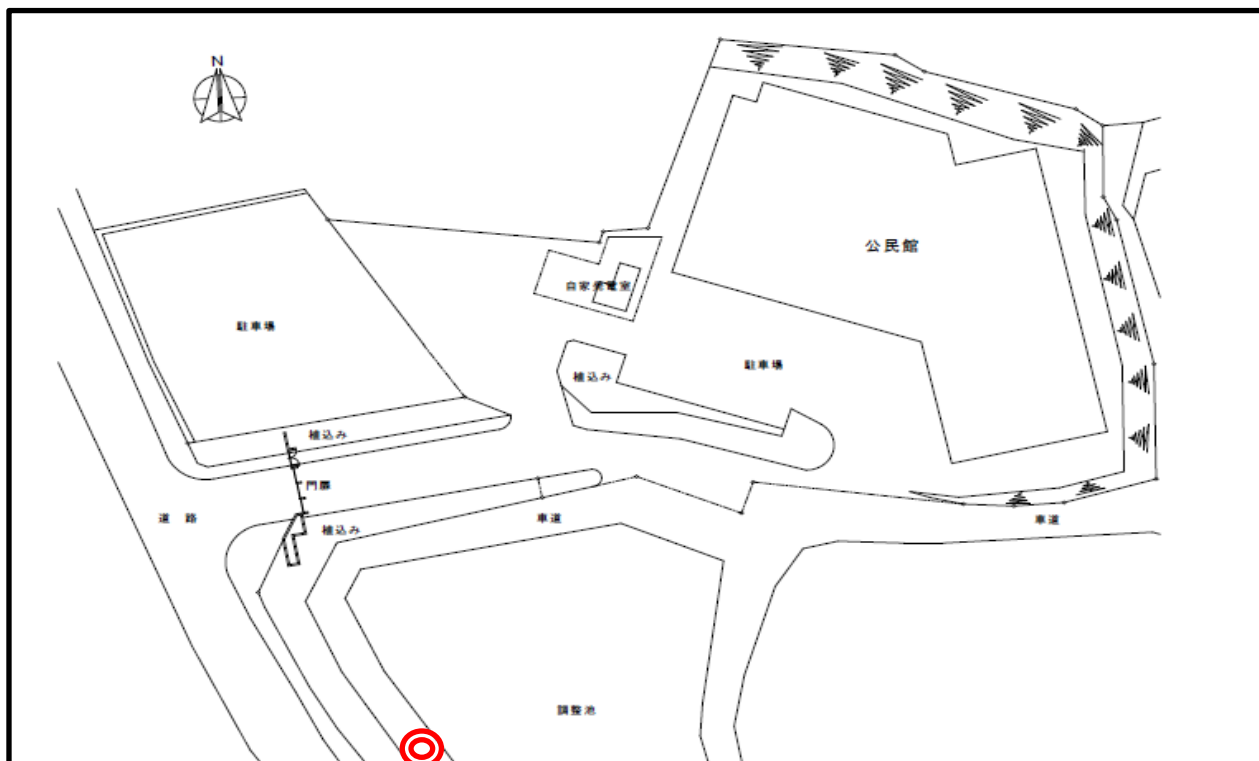

(1)-1 市庁舎(議会棟含む)

(1)-15 市民会館

(1)-16 平川公民館

◎ = 特定屋外喫煙場所設置位置

(1)-17 平川公民館 富岡分館

◎ = 特定屋外喫煙場所設置位置

(1)-18 長浦公民館

◎ = 特定屋外喫煙場所設置位置

(1)-19 根形公民館

◎ = 特定屋外喫煙場所設置位置

(1)-20 平岡公民館

◎ = 特定屋外喫煙場所設置位置

(1)-21 中央図書館

◎ = 特定屋外喫煙場所設置位置

(1)-23 学校給食センター

◎ = 特定屋外喫煙場所設置位置