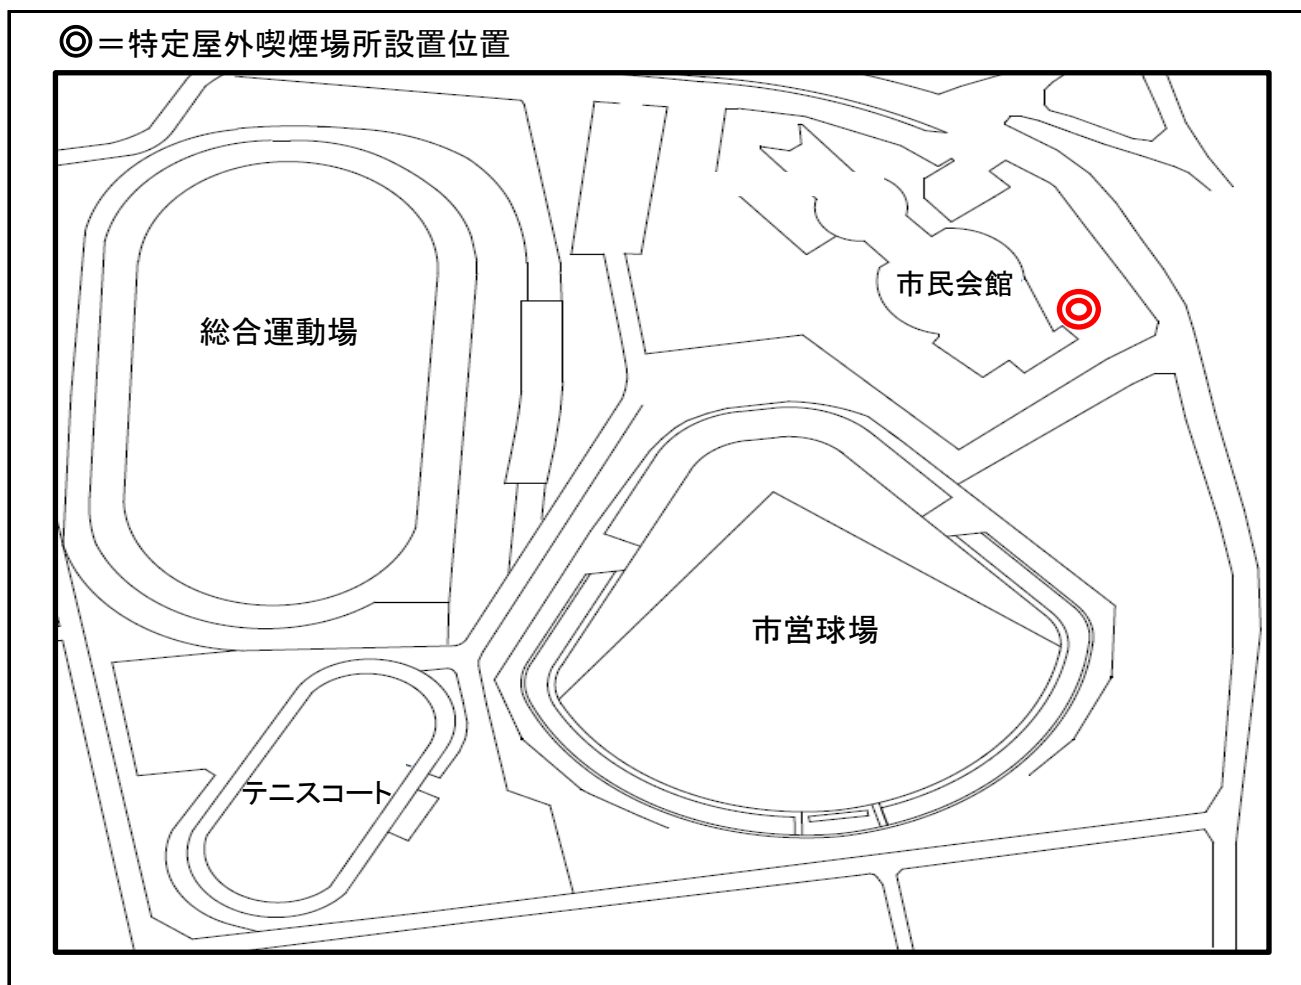

(1)-1 市庁舎(議会棟含む)

(1)-15 市民会館

(1)-16 平川公民館

◎ = 特定屋外喫煙場所設置位置

(1)-17 平川公民館 富岡分館

◎ = 特定屋外喫煙場所設置位置

(1)-18 長浦公民館

◎ = 特定屋外喫煙場所設置位置

(1)-19 根形公民館

◎ = 特定屋外喫煙場所設置位置

(1)-20 平岡公民館

◎ = 特定屋外喫煙場所設置位置

(1)-21 中央図書館

◎ = 特定屋外喫煙場所設置位置

(1)-23 学校給食センター

◎ = 特定屋外喫煙場所設置位置