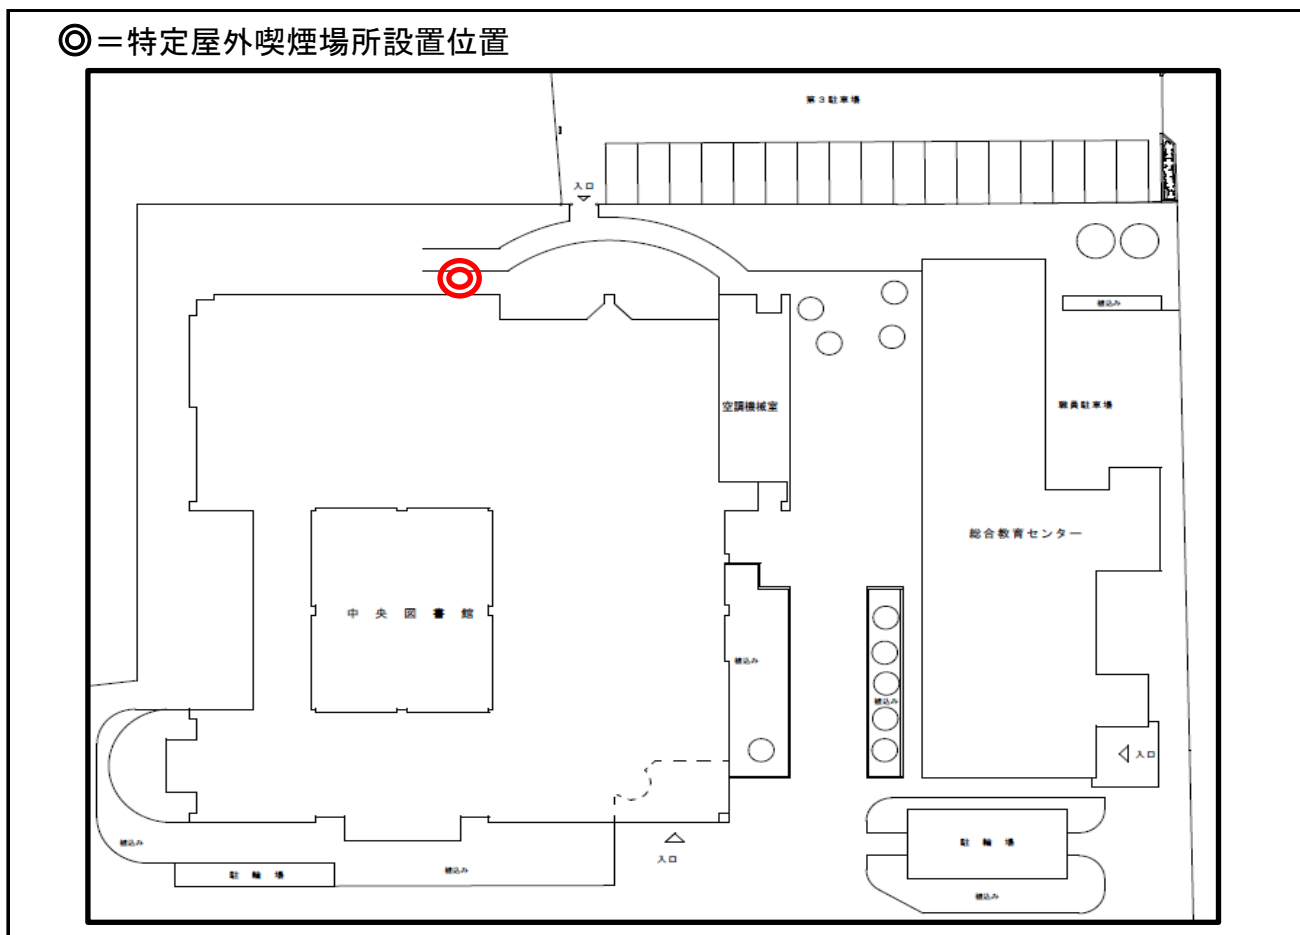

(1)-1 市庁舎(議会棟含む)

(1)-15 市民会館

(1)-16 平川公民館

◎ = 特定屋外喫煙場所設置位置

(1)-17 平川公民館 富岡分館

◎ = 特定屋外喫煙場所設置位置

(1)-18 長浦公民館

◎ = 特定屋外喫煙場所設置位置

(1)-19 根形公民館

◎ = 特定屋外喫煙場所設置位置

(1)-20 平岡公民館

◎ = 特定屋外喫煙場所設置位置

(1)-21 中央図書館

◎ = 特定屋外喫煙場所設置位置

(1)-23 学校給食センター

◎ = 特定屋外喫煙場所設置位置

(1)-26 郷土博物館

◎ = 特定屋外喫煙場所設置位置

(1)-27 袖ヶ浦市消防本部・中央消防署

(1)-28 長浦消防署

(1)-29 平川消防署

◎ = 特定屋外喫煙場所設置位置