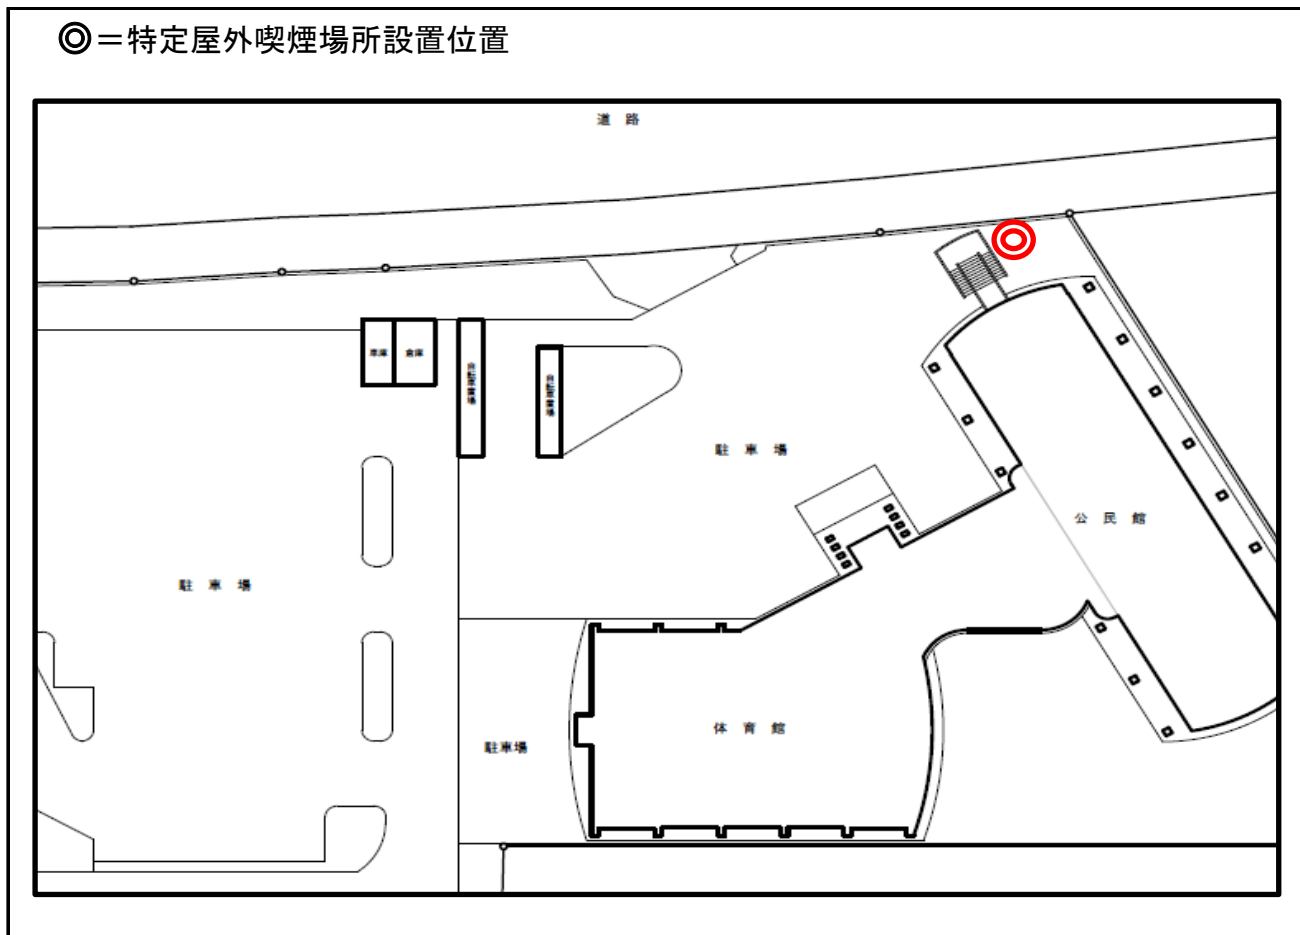

(1)-1 市庁舎(議会棟含む)

(1)-15 市民会館

(1)-16 平川公民館

◎ = 特定屋外喫煙場所設置位置

(1)-17 平川公民館 富岡分館

◎ = 特定屋外喫煙場所設置位置

(1)-18 長浦公民館

◎ = 特定屋外喫煙場所設置位置

(1)-19 根形公民館

◎ = 特定屋外喫煙場所設置位置

(1)-20 平岡公民館

◎ = 特定屋外喫煙場所設置位置

(1)-21 中央図書館

◎ = 特定屋外喫煙場所設置位置

(1)-23 学校給食センター

◎ = 特定屋外喫煙場所設置位置