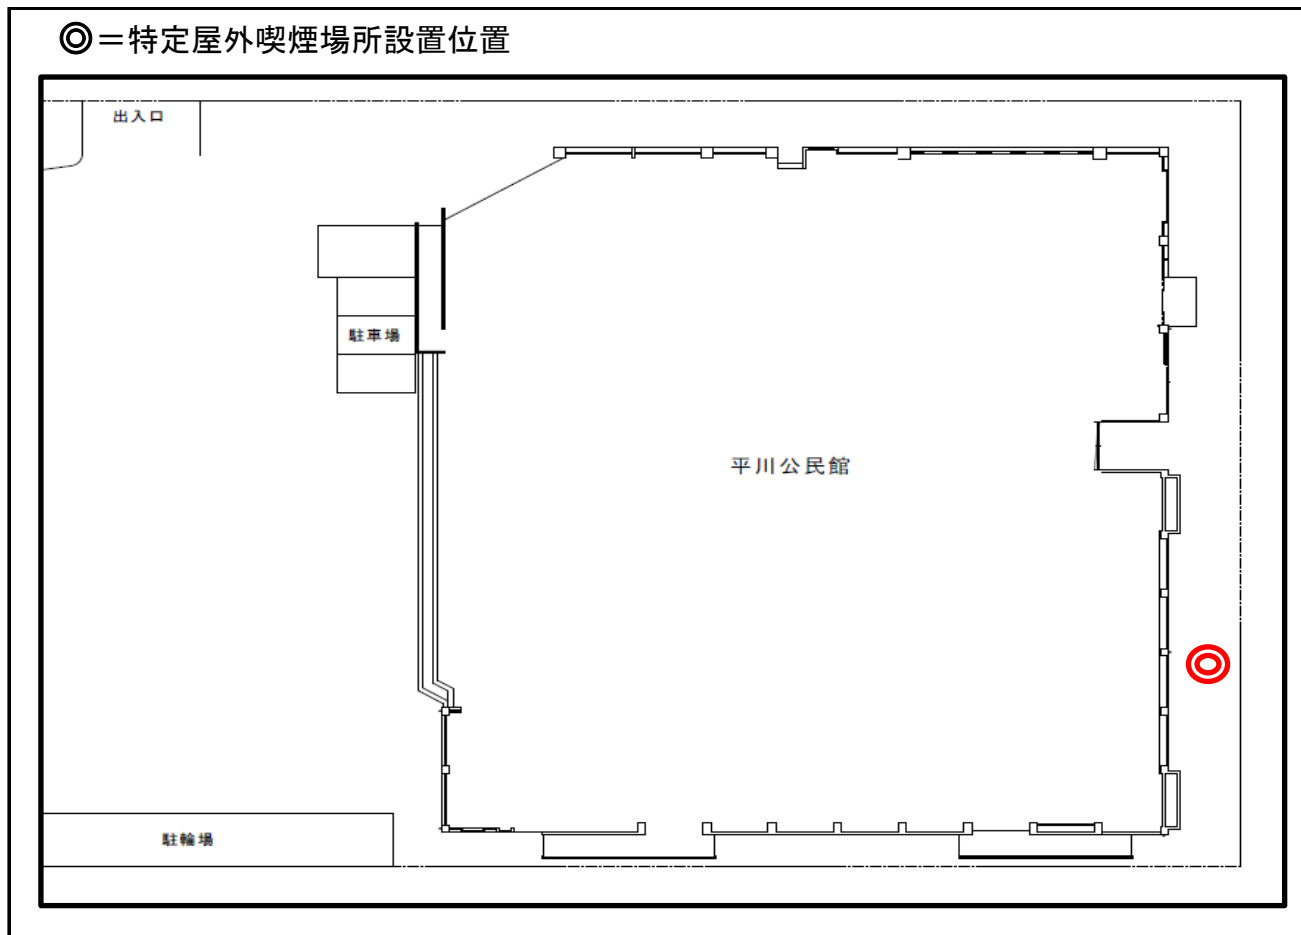

(1)-1 市庁舎(議会棟含む)

(1)-15 市民会館

(1)-16 平川公民館

◎ = 特定屋外喫煙場所設置位置

(1)-17 平川公民館 富岡分館

◎ = 特定屋外喫煙場所設置位置

(1)-18 長浦公民館

◎ = 特定屋外喫煙場所設置位置

(1)-19 根形公民館

◎ = 特定屋外喫煙場所設置位置

(1)-20 平岡公民館

◎ = 特定屋外喫煙場所設置位置

(1)-21 中央図書館

◎ = 特定屋外喫煙場所設置位置

(1)-23 学校給食センター

◎ = 特定屋外喫煙場所設置位置