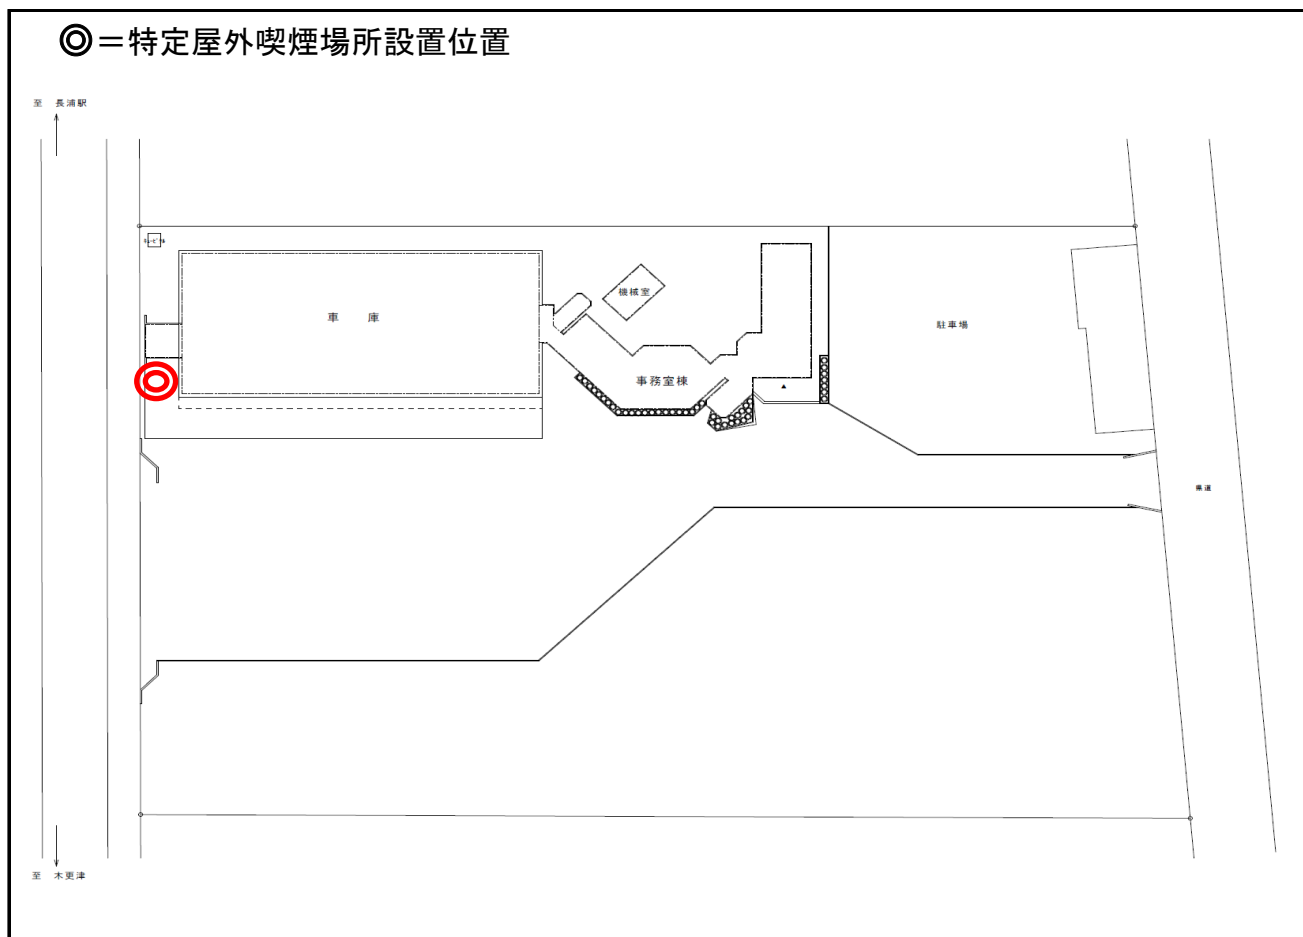

(1)-1 市庁舎(議会棟含む)

(1)-15 市民会館

(1)-16 平川公民館

◎ = 特定屋外喫煙場所設置位置

(1)-17 平川公民館 富岡分館

◎ = 特定屋外喫煙場所設置位置

(1)-18 長浦公民館

◎ = 特定屋外喫煙場所設置位置

(1)-19 根形公民館

◎ = 特定屋外喫煙場所設置位置

(1)-20 平岡公民館

◎ = 特定屋外喫煙場所設置位置

(1)-21 中央図書館

◎ = 特定屋外喫煙場所設置位置

(1)-23 学校給食センター

◎ = 特定屋外喫煙場所設置位置

(1)-26 郷土博物館

◎ = 特定屋外喫煙場所設置位置

(1)-27 袖ヶ浦市消防本部・中央消防署

(1)-28 長浦消防署

(1)-29 平川消防署

◎ = 特定屋外喫煙場所設置位置