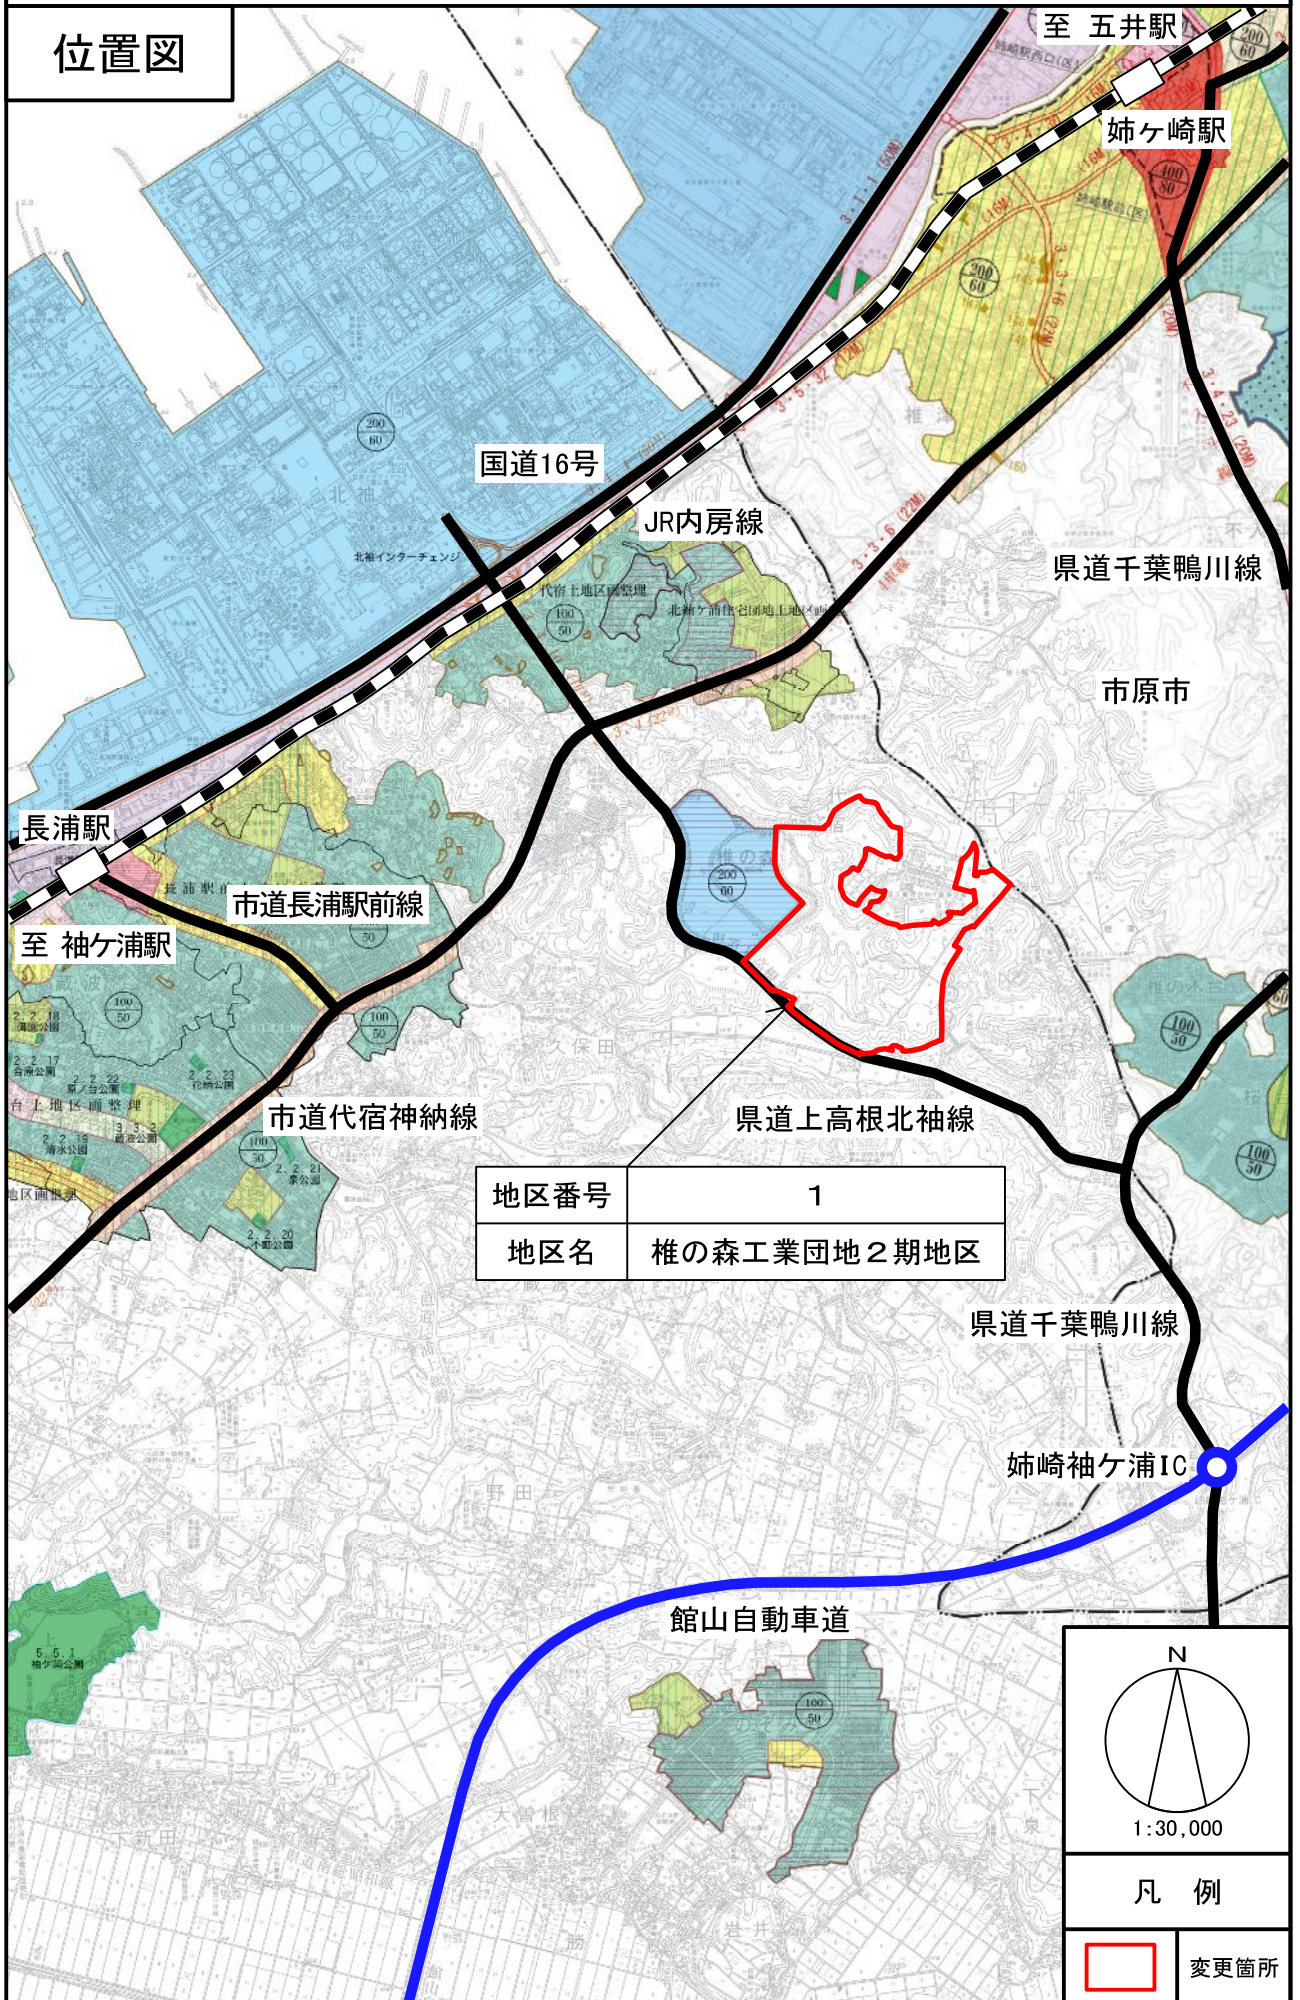

袖ヶ浦都市計画区域区分の変更について（千葉県決定）

位置図

1:30,000

凡例

変更箇所